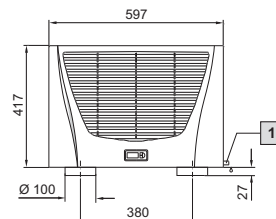

Klimatisering

Kylaggregat

Takmonterade kylaggregat

TopTherm Blue e, SK 3359.XXX, SK 3382.XXX

Montagehålbild

1 Kondensavledning 1/2", flexibel

TopTherm Blue e, SK 3273.XXX, SK 3383.XXX, SK 3384.XXX, SK 3385.XXX

Montagehålbild

1 Kondensavledning 1/2", flexibel

TopTherm Blue e, SK 3386.XXX, SK 3387.XXX

Montagehålbild

1 Kondensavledning 1/2", flexibel