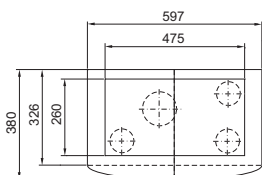

Montagehålbild