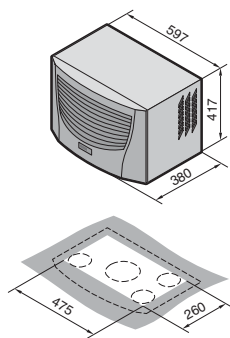

Klimatisering

Kylaggregat

Takmonterade kylaggregat

TopTherm Blue e, SK 3359.XXX, SK 3382.XXX

Montagehålbild

1 Kondensavledning 1/2", flexibel

TopTherm Blue e, SK 3273.XXX, SK 3383.XXX, SK 3384.XXX, SK 3385.XXX

Montagehålbild

1 Kondensavledning 1/2", flexibel

TopTherm Blue e, SK 3386.XXX, SK 3387.XXX

Montagehålbild

1 Kondensavledning 1/2", flexibel