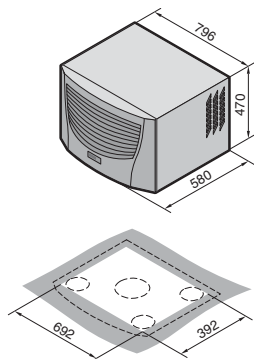

Klimatisering

Kylaggregat

Takmonterade kylaggregat

TopTherm Blue e, SK 3359.XXX, SK 3382.XXX

Montagehålbild

1 Kondensavledning 1/2", flexibel

TopTherm Blue e, SK 3273.XXX, SK 3383.XXX, SK 3384.XXX, SK 3385.XXX

Montagehålbild

1 Kondensavledning 1/2", flexibel

TopTherm Blue e, SK 3386.XXX, SK 3387.XXX

Montagehålbild

1 Kondensavledning 1/2", flexibel