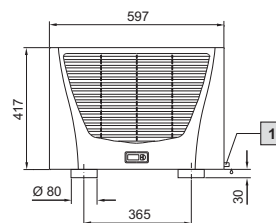

Klimatisering

Kylaggregat

Takmonterade kylaggregat

TopTherm Blue e, SK 3359.XXX, SK 3382.XXX

Montagehålbild

1 Kondensavledning 1/2", flexibel

TopTherm Blue e, SK 3273.XXX, SK 3383.XXX, SK 3384.XXX, SK 3385.XXX

Montagehålbild

1 Kondensavledning 1/2", flexibel

TopTherm Blue e, SK 3386.XXX, SK 3387.XXX

Montagehålbild

1 Kondensavledning 1/2", flexibel