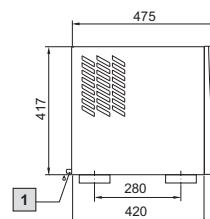

Klimatisering

Kylaggregat

Takmonterade kylaggregat

TopTherm Blue e, SK 3359.XXX, SK 3382.XXX

Montagehålbild

1 Kondensavledning 1/2", flexibel

TopTherm Blue e, SK 3273.XXX, SK 3383.XXX, SK 3384.XXX, SK 3385.XXX

Montagehålbild

1 Kondensavledning 1/2", flexibel

TopTherm Blue e, SK 3386.XXX, SK 3387.XXX

Montagehålbild

1 Kondensavledning 1/2", flexibel