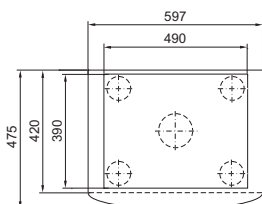

Klimatisering

Kylaggregat

Takmonterade kylaggregat

TopTherm Blue e, SK 3359.XXX, SK 3382.XXX

Montagehålbild

1 Kondensavledning 1/2", flexibel

TopTherm Blue e, SK 3273.XXX, SK 3383.XXX, SK 3384.XXX, SK 3385.XXX

Montagehålbild

1 Kondensavledning 1/2", flexibel

TopTherm Blue e, SK 3386.XXX, SK 3387.XXX

Montagehålbild

1 Kondensavledning 1/2", flexibel