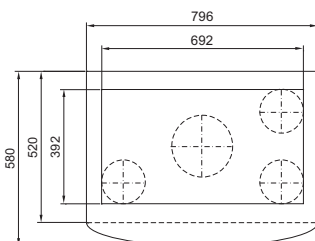

Montagehålbild

1 Kondensavledning 1/2", flexibel

TopTherm Blue e, SK 3386.XXX, SK 3387.XXX

Montagehålbild

1 Kondensavledning 1/2", flexibel