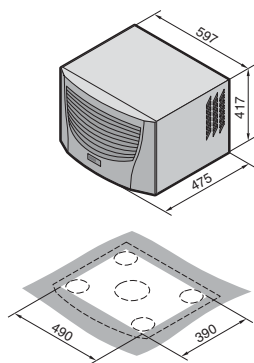

Klimatisering

Kylaggregat

Takmonterade kylaggregat

TopTherm Blue e, SK 3359.XXX, SK 3382.XXX

Montagehålbild

1 Kondensavledning 1/2", flexibel

TopTherm Blue e, SK 3273.XXX, SK 3383.XXX, SK 3384.XXX, SK 3385.XXX

Montagehålbild

1 Kondensavledning 1/2", flexibel

TopTherm Blue e, SK 3386.XXX, SK 3387.XXX

Montagehålbild

1 Kondensavledning 1/2", flexibel