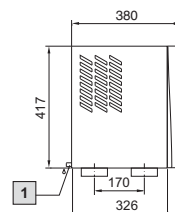

Klimatisering

Kylaggregat

Takmonterade kylaggregat

TopTherm Blue e, SK 3359.XXX, SK 3382.XXX

Montagehålbild

1 Kondensavledning 1/2", flexibel

TopTherm Blue e, SK 3273.XXX, SK 3383.XXX, SK 3384.XXX, SK 3385.XXX

Montagehålbild

1 Kondensavledning 1/2", flexibel

TopTherm Blue e, SK 3386.XXX, SK 3387.XXX

Montagehålbild

1 Kondensavledning 1/2", flexibel