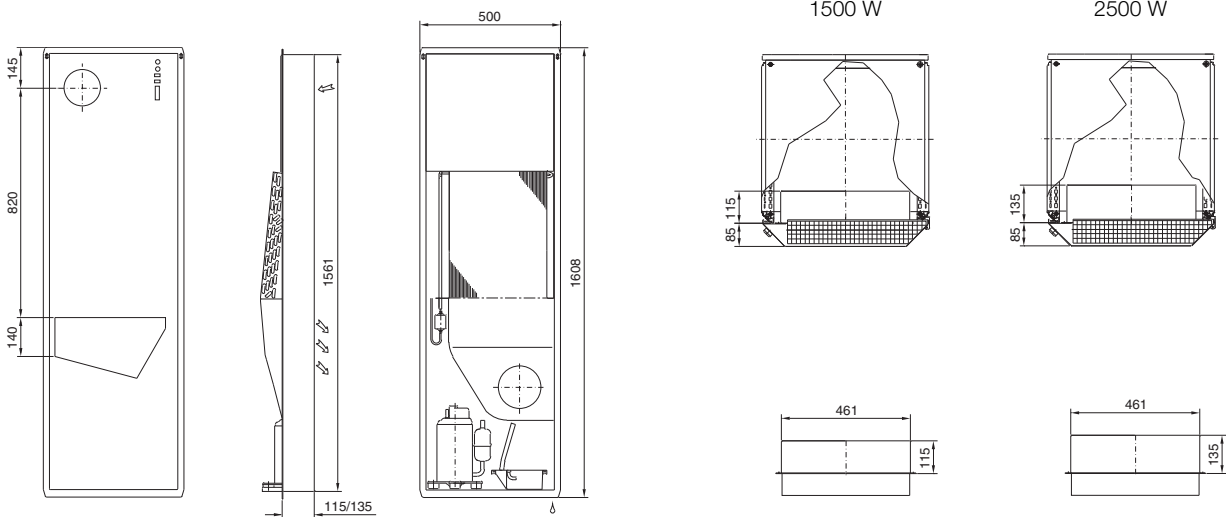

Klimatisering

Kylaggregat

Modulkoncept för klimatisering

Kylmodul Blue e, SK 3307.7XX, SK 3310.7XX

Profildörrar