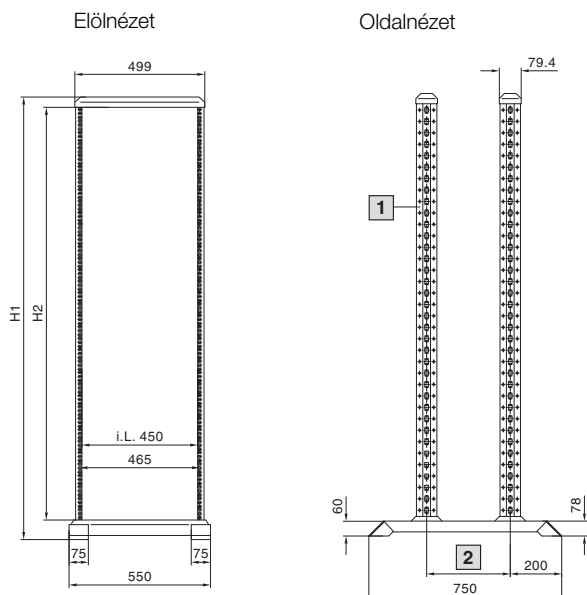

Kapcsolószekrények

Elosztókeretek

Adatrack

- 1** Második rögzítési sík
DK 7296.000/31 U
DK 7297.000/36 U
DK 7298.000/40 U
DK 7299.000/45 U

- 2** 50 mm-es raszterben
(min. 150 – max. 350)

i.L. = hasznos mélység

Cikkszám DK	U	Magasság méretek, mm	
		H1	H2
7391.000	31	1500	i.L. 1382
7396.000	36	1722	i.L. 1604
7400.000	40	1900	i.L. 1782
7445.000	45	2122	i.L. 2004