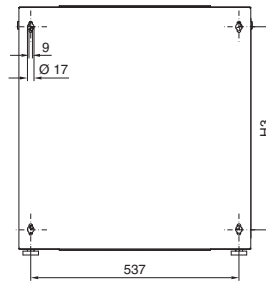

Kapcsolószekrények

IT házak

FlatBox

12 U változat 600 x 600

21 U változat 700 x 700

A – A metszet

B – B metszet

C – C metszet

1 T3 max. beépítési mélység

Cikkszám DK	U	Szélesség méretek, mm		Magasság méretek, mm						Mélység méretek, mm		
		B	H1	H2	H3	H4	H5	H6	H7	T1	T2	T3
7507.000	6	600	365,1	252,7	255,6	177,8	266,7	125	88,9	400	279	342
7507.100	6	600	365,1	252,7	255,6	177,8	266,7	125	88,9	600	479	542
7507.010	9	600	498,5	386,1	389	311,2	400,1	250	222,3	400	279	342
7507.110	9	600	498,5	386,1	389	311,2	400,1	250	222,3	600	479	542
7507.020	12	600	631,8	519,4	522,3	444,5	533,4	375	355,6	400	279	342
7507.120	12	600	631,8	519,4	522,3	444,5	489	375	355,6	600	479	542
7507.030	15	600	765,2	652,8	655,7	577,9	666,8	525	489	400	279	342
7507.200	15	700	765,2	652,8	655,7	577,9	666,8	525	489	700	579	642
7507.210	18	700	898,5	736,1	789	711,2	800,1	650	622,3	700	579	642
7507.220	21	700	1031,9	869,5	922,4	844,6	933,5	775	755,7	700	579	642