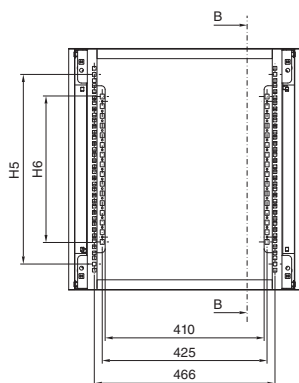

Kapcsolószekrények

IT házak

FlatBox

12 U változat 600 x 600

21 U változat 700 x 700

A – A metszet

B – B metszet

C – C metszet

1 T3 max. beépítési mélység

Cikkszám DK	U	Szélesség méretek, mm		Magasság méretek, mm						Mélység méretek, mm		
		B	H1	H2	H3	H4	H5	H6	H7	T1	T2	T3
7507.000	6	600	365,1	252,7	255,6	177,8	266,7	125	88,9	400	279	342
7507.100	6	600	365,1	252,7	255,6	177,8	266,7	125	88,9	600	479	542
7507.010	9	600	498,5	386,1	389	311,2	400,1	250	222,3	400	279	342
7507.110	9	600	498,5	386,1	389	311,2	400,1	250	222,3	600	479	542
7507.020	12	600	631,8	519,4	522,3	444,5	533,4	375	355,6	400	279	342
7507.120	12	600	631,8	519,4	522,3	444,5	489	375	355,6	600	479	542
7507.030	15	600	765,2	652,8	655,7	577,9	666,8	525	489	400	279	342
7507.200	15	700	765,2	652,8	655,7	577,9	666,8	525	489	700	579	642
7507.210	18	700	898,5	736,1	789	711,2	800,1	650	622,3	700	579	642
7507.220	21	700	1031,9	869,5	922,4	844,6	933,5	775	755,7	700	579	642