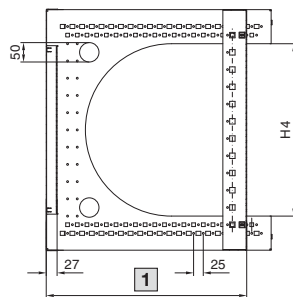

Kapcsolószekrények

IT házak

FlatBox

12 U változat 600 x 600

21 U változat 700 x 700

A – A metszet

B – B metszet

C – C metszet

1 T3 max. beépítési mélység

Cikkszám DK	U	Szélesség méretek, mm		Magasság méretek, mm						Mélység méretek, mm		
		B	H1	H2	H3	H4	H5	H6	H7	T1	T2	T3
7507.000	6	600	365,1	252,7	255,6	177,8	266,7	125	88,9	400	279	342
7507.100	6	600	365,1	252,7	255,6	177,8	266,7	125	88,9	600	479	542
7507.010	9	600	498,5	386,1	389	311,2	400,1	250	222,3	400	279	342
7507.110	9	600	498,5	386,1	389	311,2	400,1	250	222,3	600	479	542
7507.020	12	600	631,8	519,4	522,3	444,5	533,4	375	355,6	400	279	342
7507.120	12	600	631,8	519,4	522,3	444,5	489	375	355,6	600	479	542
7507.030	15	600	765,2	652,8	655,7	577,9	666,8	525	489	400	279	342
7507.200	15	700	765,2	652,8	655,7	577,9	666,8	525	489	700	579	642
7507.210	18	700	898,5	736,1	789	711,2	800,1	650	622,3	700	579	642
7507.220	21	700	1031,9	869,5	922,4	844,6	933,5	775	755,7	700	579	642