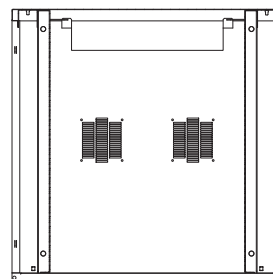

Kapcsolószekrények

IT házak

FlatBox

12 U változat 600 x 600

21 U változat 700 x 700

A – A metszet

B – B metszet

C – C metszet

1 T3 max. beépítési mélység

Cikkszám DK	U	Szélesség méretek, mm		Magasság méretek, mm						Mélység méretek, mm		
		B	H1	H2	H3	H4	H5	H6	H7	T1	T2	T3
7507.000	6	600	365,1	252,7	255,6	177,8	266,7	125	88,9	400	279	342
7507.100	6	600	365,1	252,7	255,6	177,8	266,7	125	88,9	600	479	542
7507.010	9	600	498,5	386,1	389	311,2	400,1	250	222,3	400	279	342
7507.110	9	600	498,5	386,1	389	311,2	400,1	250	222,3	600	479	542
7507.020	12	600	631,8	519,4	522,3	444,5	533,4	375	355,6	400	279	342
7507.120	12	600	631,8	519,4	522,3	444,5	489	375	355,6	600	479	542
7507.030	15	600	765,2	652,8	655,7	577,9	666,8	525	489	400	279	342
7507.200	15	700	765,2	652,8	655,7	577,9	666,8	525	489	700	579	642
7507.210	18	700	898,5	736,1	789	711,2	800,1	650	622,3	700	579	642
7507.220	21	700	1031,9	869,5	922,4	844,6	933,5	775	755,7	700	579	642