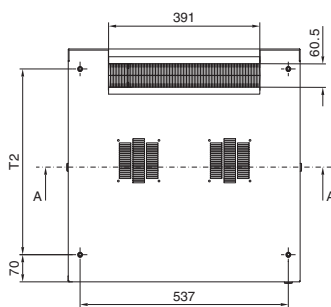

Kapcsolószekrények

IT házak

FlatBox

12 U változat 600 x 600

21 U változat 700 x 700

A – A metszet

B – B metszet

C – C metszet

1 T3 max. beépítési mélység

Cikkszám DK	U	Szélesség méretek, mm		Magasság méretek, mm						Mélység méretek, mm		
		B	H1	H2	H3	H4	H5	H6	H7	T1	T2	T3
7507.000	6	600	365,1	252,7	255,6	177,8	266,7	125	88,9	400	279	342
7507.100	6	600	365,1	252,7	255,6	177,8	266,7	125	88,9	600	479	542
7507.010	9	600	498,5	386,1	389	311,2	400,1	250	222,3	400	279	342
7507.110	9	600	498,5	386,1	389	311,2	400,1	250	222,3	600	479	542
7507.020	12	600	631,8	519,4	522,3	444,5	533,4	375	355,6	400	279	342
7507.120	12	600	631,8	519,4	522,3	444,5	489	375	355,6	600	479	542
7507.030	15	600	765,2	652,8	655,7	577,9	666,8	525	489	400	279	342
7507.200	15	700	765,2	652,8	655,7	577,9	666,8	525	489	700	579	642
7507.210	18	700	898,5	736,1	789	711,2	800,1	650	622,3	700	579	642
7507.220	21	700	1031,9	869,5	922,4	844,6	933,5	775	755,7	700	579	642