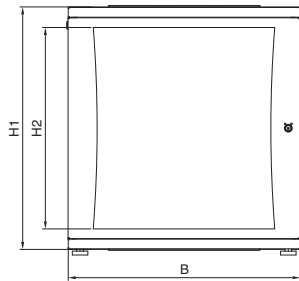

Kapcsolószekrények

IT házak

FlatBox

12 U változat 600 x 600

21 U változat 700 x 700

A – A metszet

B – B metszet

C – C metszet

1 T3 max. beépítési mélység

Cikkszám DK	U	Szélesség méretek, mm		Magasság méretek, mm						Mélység méretek, mm		
		B	H1	H2	H3	H4	H5	H6	H7	T1	T2	T3
7507.000	6	600	365,1	252,7	255,6	177,8	266,7	125	88,9	400	279	342
7507.100	6	600	365,1	252,7	255,6	177,8	266,7	125	88,9	600	479	542
7507.010	9	600	498,5	386,1	389	311,2	400,1	250	222,3	400	279	342
7507.110	9	600	498,5	386,1	389	311,2	400,1	250	222,3	600	479	542
7507.020	12	600	631,8	519,4	522,3	444,5	533,4	375	355,6	400	279	342
7507.120	12	600	631,8	519,4	522,3	444,5	489	375	355,6	600	479	542
7507.030	15	600	765,2	652,8	655,7	577,9	666,8	525	489	400	279	342
7507.200	15	700	765,2	652,8	655,7	577,9	666,8	525	489	700	579	642
7507.210	18	700	898,5	736,1	789	711,2	800,1	650	622,3	700	579	642
7507.220	21	700	1031,9	869,5	922,4	844,6	933,5	775	755,7	700	579	642