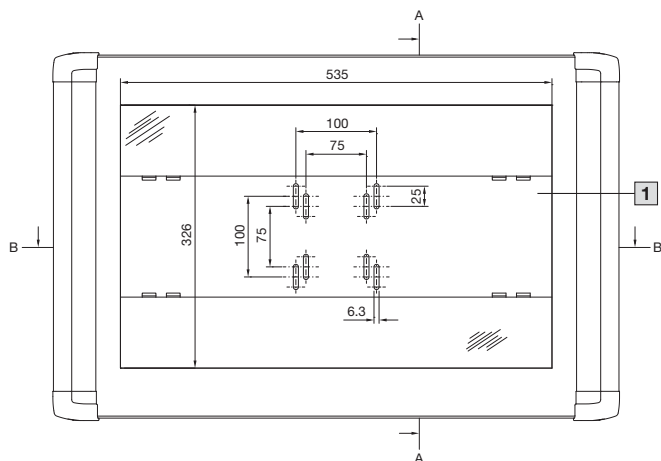

Kezelőház asztali TFT-hez 24"-ig CP 6321.000

A – A metszet

B – B metszet

1 25 mm-es raszterben állítható magasság

2 Max. 105 mm – min. 46 mm között állítható mélység