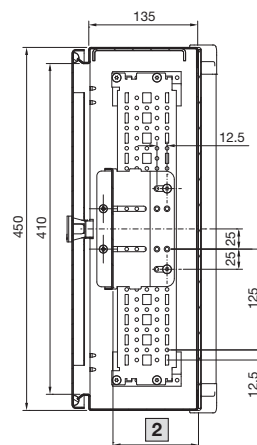

Kezelőház asztali TFT-hez 24"-ig CP 6321.000

A – A metszet

B – B metszet

1 25 mm-es raszterben állítható magasság

2 Max. 105 mm – min. 46 mm között állítható mélység