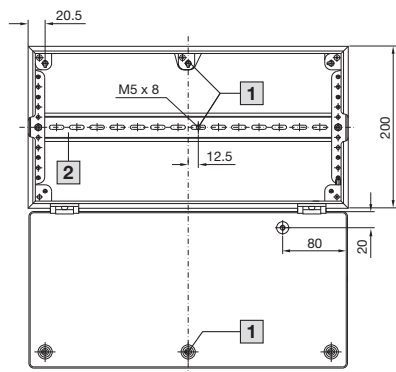

Kapcsolószekrények

Nemesacél

BG busz házak

BG 1558.010, BG 1559.010

BG 1583.010, BG 1584.010, BG 1585.010

1 Csak EB 1559.010 esetén

2 35/7,5 TS tartósín

i.L. = hasznos mélység