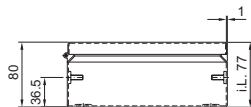

Kapcsolószekrények

Nemesacél

BG busz házak

BG 1558.010, BG 1559.010

BG 1583.010, BG 1584.010, BG 1585.010

1 Csak EB 1559.010 esetén

2 35/7,5 TS tartósín

i.L. = hasznos mélység