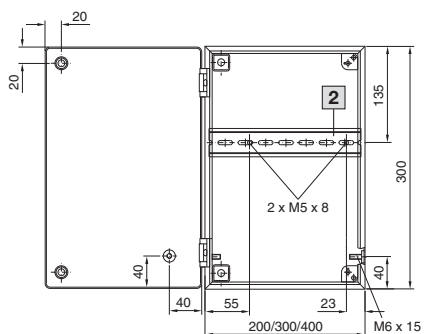

Kapcsolószekrények

Nemesacél

BG busz házak

BG 1558.010, BG 1559.010

BG 1583.010, BG 1584.010, BG 1585.010

1 Csak EB 1559.010 esetén

2 35/7,5 TS tartósín

i.L. = hasznos mélység