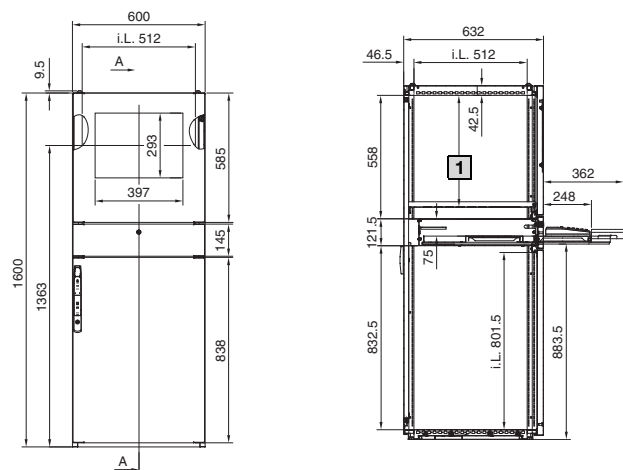

### PC-szekrényrendszerek

Billentyűzetfiókkal

1 Max. 504,5, 25 mm-es raszterben állítható  
i.L. = hasznos mélység

				Cikkszám PC	
				4650.100	
				Szélesség mm	600
				Magasság mm	1600
				Mélység mm	632
A csomag tartalma	Kivitel	Anyag	Felület/Szín		
Ház	Felül és oldalt zárt, alul nyitott	Nemesacél, 1,5 mm	Egyirányú csiszolás, 400-as szemcse-nagyság	■	
	Háromrészes fenéklemez	Nemesacél, 1,5 mm			
Hátsó ajtó	Rúdzárrendszerrel és kéttollú betéttel, jobb oldalon zsanérozott	Nemesacél, 2,0 mm	Egyirányú csiszolás, 400-as szemcse-nagyság	■	
Felső üvegajtó	Belülről reteszelt <sup>1)</sup> , jobb oldalon zsanérozott	Nemesacél, 1,5 mm	Egyirányú csiszolás, 400-as szemcse-nagyság	■	
	Ablak	4,0 mm-es ESG biztonsági üveg			
Berendezéstálca	Lyukasztott, fix beépítésű	1,5 mm-es acéllemez	RAL 7015	■	
Fiók	Ház	1,25 mm-es acéllemez	RAL 7035	■	
	Kihúzható billentyűzettartó kábeltartóval és kihúzható egérpád	1,5 mm-es acéllemez	RAL 7035		
	Lemez, behajtvá kéztámasz, zárral, 3524 E sz. zár	Nemesacél, 1,25 mm	Egyirányú csiszolás, 400-as szemcse-nagyság		
	<sup>1)</sup> Kireteszeléssel a felső üvegajtóhoz			■	
Alsó ajtó	Rúdzárrendszerrel és kéttollú betéttel, jobb oldalon zsanérozott	Nemesacél, 1,5 mm	Egyirányú csiszolás, 400-as szemcse-nagyság	■	