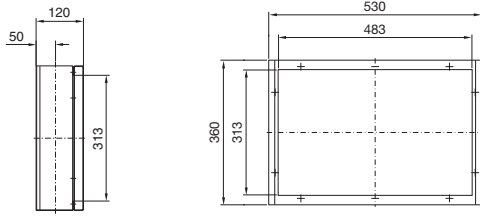

### Premium panel, védettség IP 69K

CP 6681.000  
kezelőház

Hatlapfejű csavar,  
kivülről

Csavar belülről,  
műanyag dugókkal