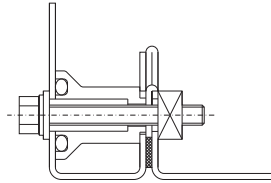

### Premium panel, védettség IP 69K

CP 6681.000  
kezelőház

Hatlapfejű csavar,  
kivülről

Csavar belülről,  
műanyag dugókkal

#### Megjegyzés:

- tartókar csatlakozás  
alul a ház elforga-  
tásával