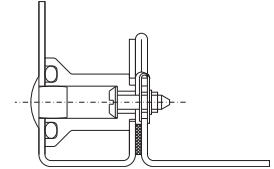

### Premium panel, védettség IP 69K

CP 6681.000  
kezelőház

Hatlapfejű csavar,  
kivülről

Csavar belülről,  
műanyag dugókkal

#### Megjegyzés:

- tartókar csatlakozás  
alul a ház elforga-  
tásával