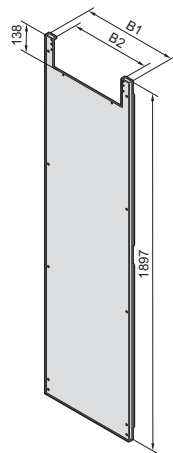

## Válaszfal

Cikkszám SV	Szekrénymagasság mm	B1 mm	B2 mm
9660.620	2000	502	418

Cikkszám SV	Szekrénymagasság mm	B1 mm
9660.610	2000	502