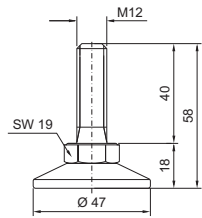

Accessoires

Base

Pieds de nivellement

pour armoires et baies TS, TS IT, SE, PC et stations de travail industrielles IW

PS 4612.000

DK 7493.100