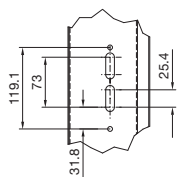

Accessoires

Panneaux

Capots de disjoncteurs TS

version américaine

Référence TS	H1	H2	T1	T2	T3
8950.840	1800	1712	405	340,5	312
8950.850	1800	1712	505	440,5	412
8950.050	2000	1912	505	440,5	412
8950.060	2000	1912	605	540,5	512

Vue X

Coupe A - A

i.L. = Cote de passage