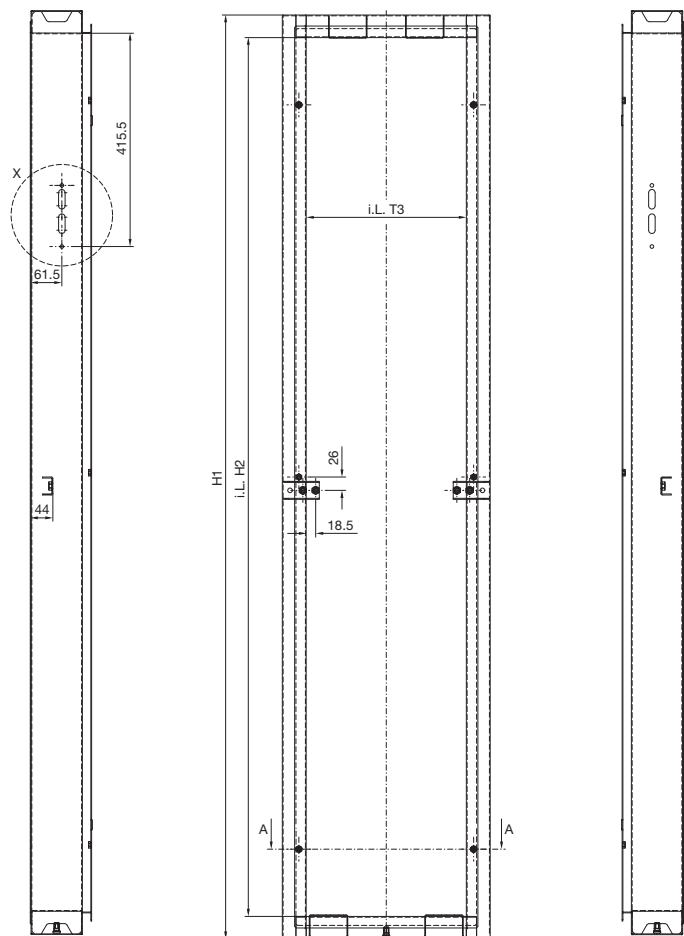

Accessoires

Panneaux

Capots de disjoncteurs TS

version américaine

Référence TS	H1	H2	T1	T2	T3
8950.840	1800	1712	405	340,5	312
8950.850	1800	1712	505	440,5	412
8950.050	2000	1912	505	440,5	412
8950.060	2000	1912	605	540,5	512

Vue X

Coupe A - A

i.L. = Cote de passage