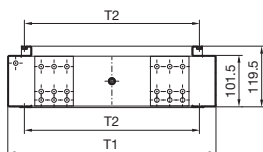

Accessoires

Panneaux

Capots de disjoncteurs TS

version américaine

Référence TS	H1	H2	T1	T2	T3
8950.840	1800	1712	405	340,5	312
8950.850	1800	1712	505	440,5	412
8950.050	2000	1912	505	440,5	412
8950.060	2000	1912	605	540,5	512

Vue X

Coupe A - A

i.L. = Cote de passage