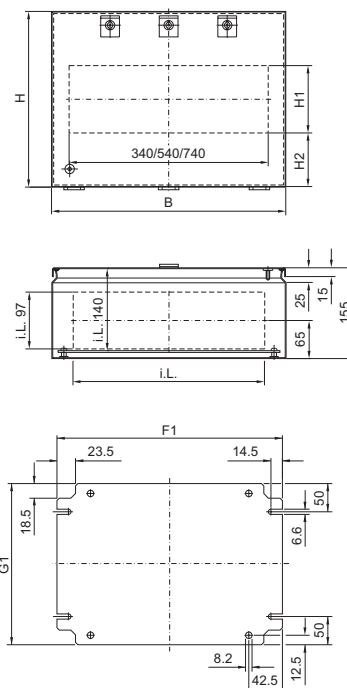

### BG 1558.510, BG 1559.510

1 Seulement pour BG 1559.510  
i.L. = Cote de passage

### Coffrets Bus BG

BG 1577.XXX, BG 1578.XXX, BG 1579.XXX

Référence BG	Dimensions en mm					Hauteurs des vitres en mm	
	B	H	P	F1	G1	H1	H2
1577.500	400	300	155	385	275	-	-
1577.530						190	42
1577.450						155	92
1578.500	600	300	155	585	275	-	-
1578.530						190	42
1578.450						155	92
1579.500	800	300	155	785	275	-	-
1579.530						190	42
1579.450						155	92