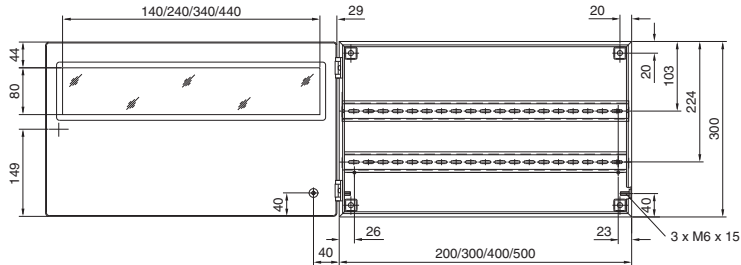

Habillage électrique

Boîtiers et coffrets

Coffrets Bus BG

BG 1583.520, BG 1584.520, BG 1585.520, BG 1586.520

BG 1583.520

BG 1584.520