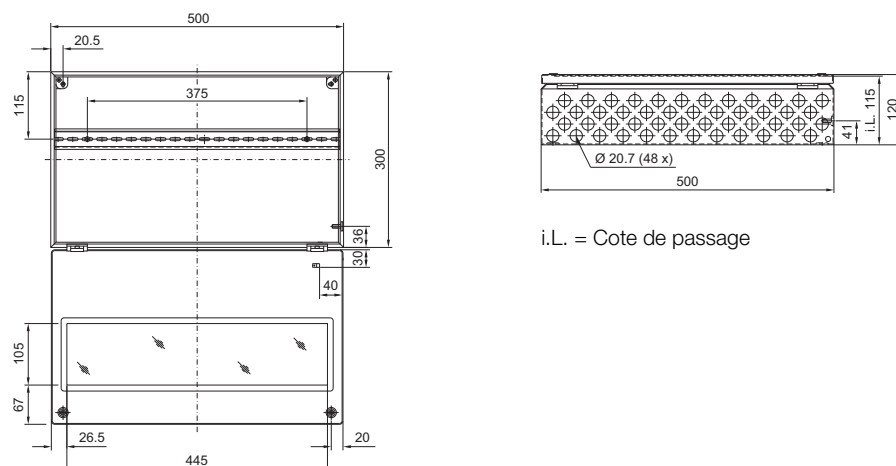

BG 1609.510