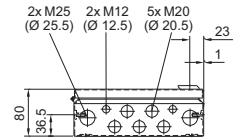

BG 1583.520

BG 1585.520