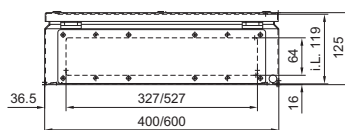

### BG 1558.510, BG 1559.510

1 Seulement pour BG 1559.510  
i.L. = Cote de passage

### Coffrets Bus BG

BG 1577.XXX, BG 1578.XXX, BG 1579.XXX

Référence BG	Dimensions en mm					Hauteurs des vitres en mm	
	B	H	P	F1	G1	H1	H2
1577.500	400	300	155	385	275	-	-
1577.530						190	42
1577.450						155	92
1578.500	600	300	155	585	275	-	-
1578.530						190	42
1578.450						155	92
1579.500	800	300	155	785	275	-	-
1579.530						190	42
1579.450						155	92