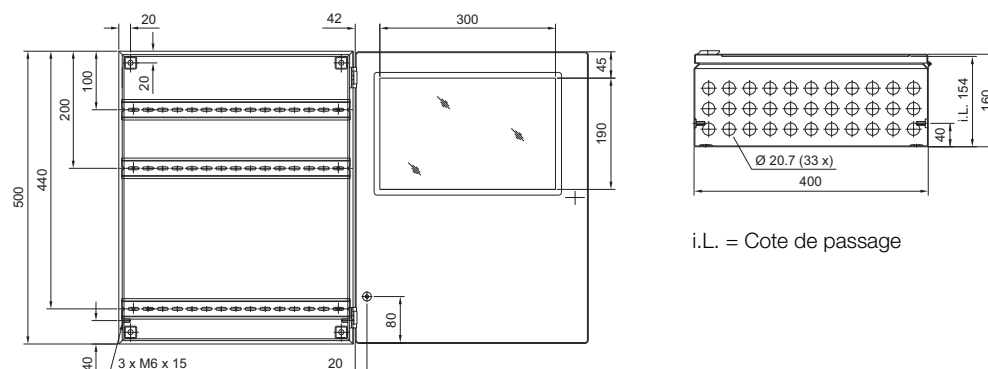

BG 1611.510