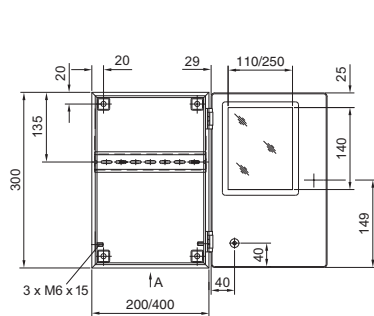

BG 1605.520, BG 1606.520