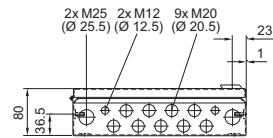

BG 1584.520

BG 1586.520