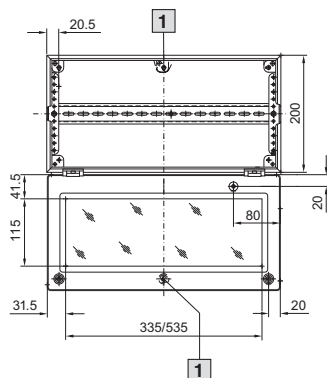

### BG 1558.510, BG 1559.510

1 Seulement pour BG 1559.510  
i.L. = Cote de passage

### Coffrets Bus BG

BG 1577.XXX, BG 1578.XXX, BG 1579.XXX

Référence BG	Dimensions en mm					Hauteurs des vitres en mm	
	B	H	P	F1	G1	H1	H2
1577.500	400	300	155	385	275	-	-
1577.530						190	42
1577.450						155	92
1578.500	600	300	155	585	275	-	-
1578.530						190	42
1578.450						155	92
1579.500	800	300	155	785	275	-	-
1579.530						190	42
1579.450						155	92