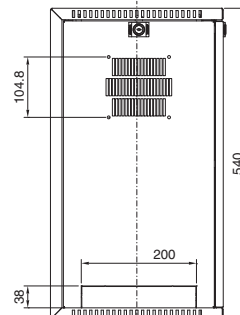

VerticalBox

Représentation sans porte avant

Référence DK	U	Largeur en mm	Hauteur en mm	Profondeur en mm
7501.000	5	300	540	600

Coupe A - A

- 1 Dimensions de la découpe identiques en haut et en bas
- 2 Min. 55 mm/max. 83 mm
- 3 Min. 434 mm/max. 489 mm