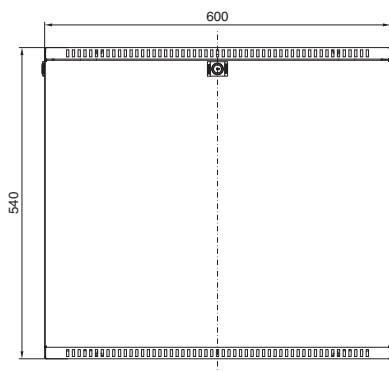

VerticalBox

Représentation sans porte avant

Référence DK	U	Largeur en mm	Hauteur en mm	Profondeur en mm
7501.000	5	300	540	600

Coupe A - A

- 1 Dimensions de la découpe identiques en haut et en bas
- 2 Min. 55 mm/max. 83 mm
- 3 Min. 434 mm/max. 489 mm