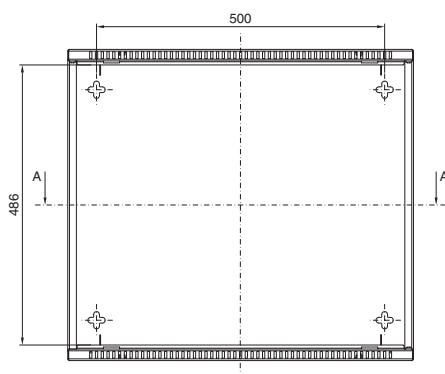

VerticalBox

Représentation sans porte avant

Référence DK	U	Largeur en mm	Hauteur en mm	Profondeur en mm
7501.000	5	300	540	600

Coupe A - A

- 1 Dimensions de la découpe identiques en haut et en bas
- 2 Min. 55 mm/max. 83 mm
- 3 Min. 434 mm/max. 489 mm