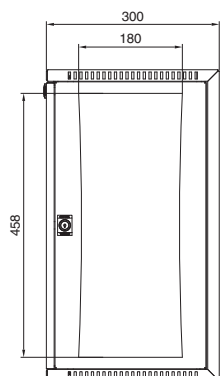

VerticalBox

Représentation sans porte avant

Référence DK	U	Largeur en mm	Hauteur en mm	Profondeur en mm
7501.000	5	300	540	600

Coupe A - A

- 1 Dimensions de la découpe identiques en haut et en bas
- 2 Min. 55 mm/max. 83 mm
- 3 Min. 434 mm/max. 489 mm