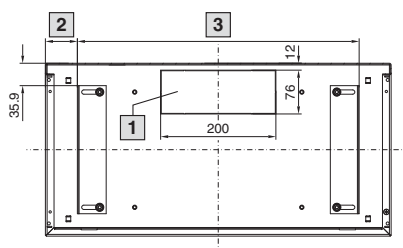

VerticalBox

Représentation sans porte avant

Référence DK	U	Largeur en mm	Hauteur en mm	Profondeur en mm
7501.000	5	300	540	600

Coupe A - A

- 1 Dimensions de la découpe identiques en haut et en bas
- 2 Min. 55 mm/max. 83 mm
- 3 Min. 434 mm/max. 489 mm