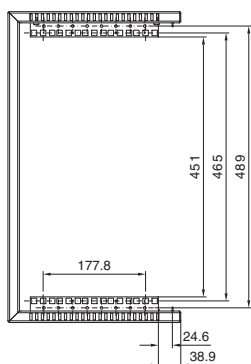

VerticalBox

Représentation sans porte avant

Référence DK	U	Largeur en mm	Hauteur en mm	Profondeur en mm
7501.000	5	300	540	600

Coupe A - A

- 1 Dimensions de la découpe identiques en haut et en bas
- 2 Min. 55 mm/max. 83 mm
- 3 Min. 434 mm/max. 489 mm