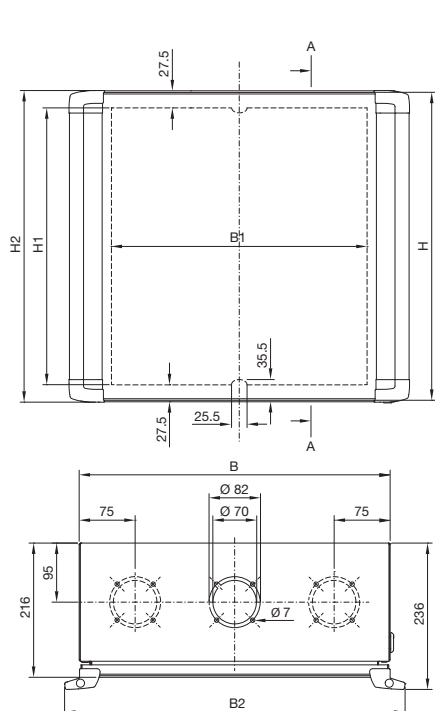

Habillage électrique

Coffrets de commande

Coffrets de commande avec poignées

Ouverture par l'avant

Coupe A – A

Référence CP	Largeur en mm			Hauteur en mm			
	B	B1	B2	H	H1	H2	H3
6315.100	300	211	348	300	245	301	225
6315.200	380	291	428	300	245	301	225
6315.300	380	291	428	380	325	381	275
6315.400	500	411	548	500	445	501	425
6315.600	600	511	648	600	545	601	525

Ouverture par l'arrière

CP 6320.300, CP 6320.400, CP 6320.500, CP 6320.600

Coupe A – A

Ouverture par l'arrière

CP 6320.000

Coupe A – A

Référence CP	Largeur en mm			Hauteur en mm			
	B	B1	B2	H	H1	H2	H3
6320.000	300	244	353	200	150	206	125
6320.300	380	324	433	380	330	386	275
6320.400	500	444	553	500	450	506	425
6320.500	600	544	653	380	330	386	275
6320.600	600	544	653	600	550	606	525