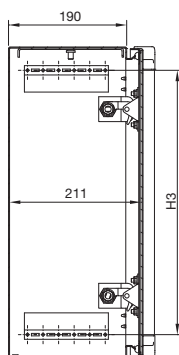

Habillage électrique

Coffrets de commande

Coffrets de commande avec poignées

Ouverture par l'avant

Coupe A – A

Référence CP	Largeur en mm			Hauteur en mm			
	B	B1	B2	H	H1	H2	H3
6315.100	300	211	348	300	245	301	225
6315.200	380	291	428	300	245	301	225
6315.300	380	291	428	380	325	381	275
6315.400	500	411	548	500	445	501	425
6315.600	600	511	648	600	545	601	525

Ouverture par l'arrière

CP 6320.300, CP 6320.400, CP 6320.500, CP 6320.600

Coupe A – A

Ouverture par l'arrière

CP 6320.000

Coupe A – A

Référence CP	Largeur en mm			Hauteur en mm			
	B	B1	B2	H	H1	H2	H3
6320.000	300	244	353	200	150	206	125
6320.300	380	324	433	380	330	386	275
6320.400	500	444	553	500	450	506	425
6320.500	600	544	653	380	330	386	275
6320.600	600	544	653	600	550	606	525