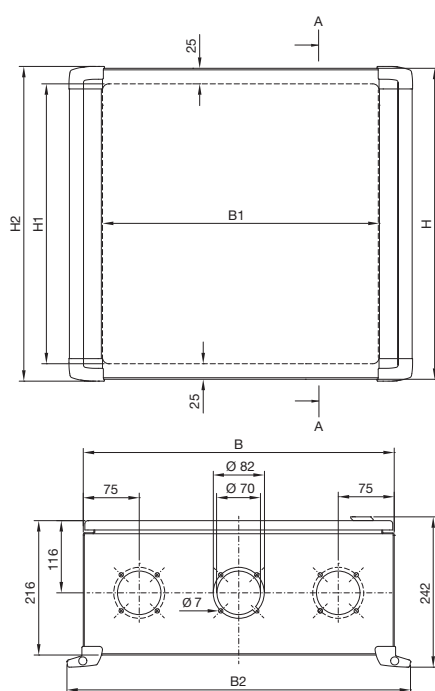

Habillage électrique

Coffrets de commande

Coffrets de commande avec poignées

Ouverture par l'avant

Coupe A – A

Référence CP	Largeur en mm			Hauteur en mm			
	B	B1	B2	H	H1	H2	H3
6315.100	300	211	348	300	245	301	225
6315.200	380	291	428	300	245	301	225
6315.300	380	291	428	380	325	381	275
6315.400	500	411	548	500	445	501	425
6315.600	600	511	648	600	545	601	525

Ouverture par l'arrière

CP 6320.300, CP 6320.400, CP 6320.500, CP 6320.600

Coupe A – A

Ouverture par l'arrière

CP 6320.000

Coupe A – A

Référence CP	Largeur en mm			Hauteur en mm			
	B	B1	B2	H	H1	H2	H3
6320.000	300	244	353	200	150	206	125
6320.300	380	324	433	380	330	386	275
6320.400	500	444	553	500	450	506	425
6320.500	600	544	653	380	330	386	275
6320.600	600	544	653	600	550	606	525