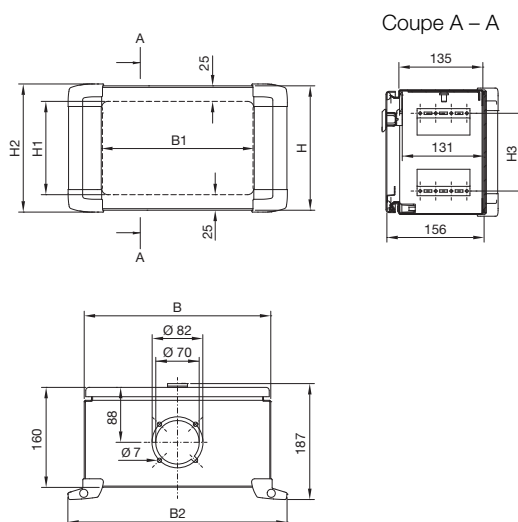

Habillage électrique

Coffrets de commande

Coffrets de commande avec poignées

Ouverture par l'avant

Coupe A – A

Référence CP	Largeur en mm			Hauteur en mm			
	B	B1	B2	H	H1	H2	H3
6315.100	300	211	348	300	245	301	225
6315.200	380	291	428	300	245	301	225
6315.300	380	291	428	380	325	381	275
6315.400	500	411	548	500	445	501	425
6315.600	600	511	648	600	545	601	525

Ouverture par l'arrière

CP 6320.300, CP 6320.400, CP 6320.500, CP 6320.600

Coupe A – A

Ouverture par l'arrière

CP 6320.000

Coupe A – A

Référence CP	Largeur en mm			Hauteur en mm			
	B	B1	B2	H	H1	H2	H3
6320.000	300	244	353	200	150	206	125
6320.300	380	324	433	380	330	386	275
6320.400	500	444	553	500	450	506	425
6320.500	600	544	653	380	330	386	275
6320.600	600	544	653	600	550	606	525