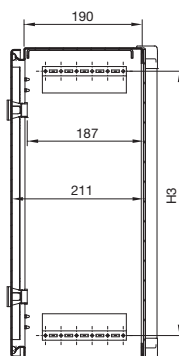

Habillage électrique

Coffrets de commande

Coffrets de commande avec poignées

Ouverture par l'avant

Coupe A – A

Référence CP	Largeur en mm			Hauteur en mm			
	B	B1	B2	H	H1	H2	H3
6315.100	300	211	348	300	245	301	225
6315.200	380	291	428	300	245	301	225
6315.300	380	291	428	380	325	381	275
6315.400	500	411	548	500	445	501	425
6315.600	600	511	648	600	545	601	525

Ouverture par l'arrière

CP 6320.300, CP 6320.400, CP 6320.500, CP 6320.600

Coupe A – A

Ouverture par l'arrière

CP 6320.000

Coupe A – A

Référence CP	Largeur en mm			Hauteur en mm			
	B	B1	B2	H	H1	H2	H3
6320.000	300	244	353	200	150	206	125
6320.300	380	324	433	380	330	386	275
6320.400	500	444	553	500	450	506	425
6320.500	600	544	653	380	330	386	275
6320.600	600	544	653	600	550	606	525