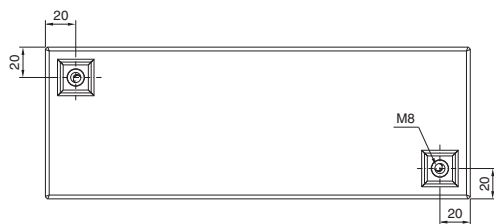

Habillage électrique

Acier inoxydable

Coffrets pour boutons poussoirs

Référence SM	B1	B2	Perforation
2384.010	100	98	A
2384.020	160	158	A, B
2384.030	220	218	A, B, C
2384.040	280	278	A, B, C, D

1 Non valable pour SM 2384.010