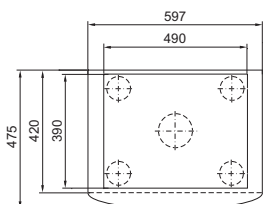

Découpe de montage

1 Tuyau flexible d'écoulement des condensats 1/2"

TopTherm «Blue e», SK 3386.XXX, SK 3387.XXX

Découpe de montage

1 Tuyau flexible d'écoulement des condensats 1/2"