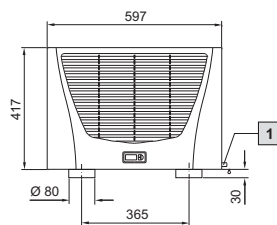

Climatisation

Climatiseurs

Climatiseurs pour montage sur le toit

TopTherm «Blue e», SK 3359.XXX, SK 3382.XXX

Découpe de montage

1 Tuyau flexible d'écoulement des condensats 1/2"

TopTherm «Blue e», SK 3273.XXX, SK 3383.XXX, SK 3384.XXX, SK 3385.XXX

Découpe de montage

1 Tuyau flexible d'écoulement des condensats 1/2"

TopTherm «Blue e», SK 3386.XXX, SK 3387.XXX

Découpe de montage

1 Tuyau flexible d'écoulement des condensats 1/2"