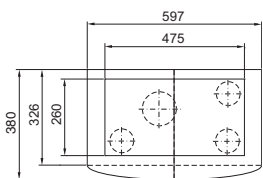

Découpe de montage