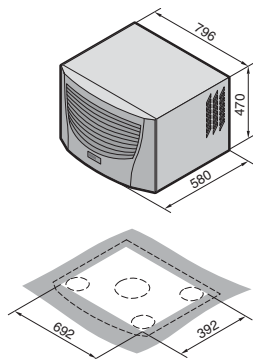

Climatisation

Climatiseurs

Climatiseurs pour montage sur le toit

TopTherm «Blue e», SK 3359.XXX, SK 3382.XXX

Découpe de montage

1 Tuyau flexible d'écoulement des condensats 1/2"

TopTherm «Blue e», SK 3273.XXX, SK 3383.XXX, SK 3384.XXX, SK 3385.XXX

Découpe de montage

1 Tuyau flexible d'écoulement des condensats 1/2"

TopTherm «Blue e», SK 3386.XXX, SK 3387.XXX

Découpe de montage

1 Tuyau flexible d'écoulement des condensats 1/2"