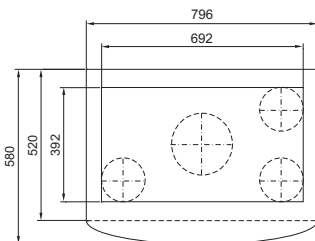

Découpe de montage

1 Tuyau flexible d'écoulement des condensats 1/2"

TopTherm «Blue e», SK 3386.XXX, SK 3387.XXX

Découpe de montage

1 Tuyau flexible d'écoulement des condensats 1/2"