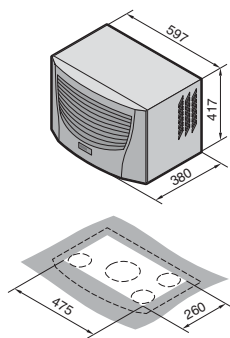

Climatisation

Climatiseurs

Climatiseurs pour montage sur le toit

TopTherm «Blue e», SK 3359.XXX, SK 3382.XXX

Découpe de montage

1 Tuyau flexible d'écoulement des condensats 1/2"

TopTherm «Blue e», SK 3273.XXX, SK 3383.XXX, SK 3384.XXX, SK 3385.XXX

Découpe de montage

1 Tuyau flexible d'écoulement des condensats 1/2"

TopTherm «Blue e», SK 3386.XXX, SK 3387.XXX

Découpe de montage

1 Tuyau flexible d'écoulement des condensats 1/2"