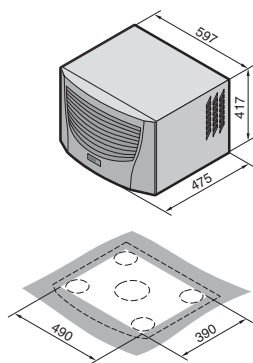

Climatisation

Climatiseurs

Climatiseurs pour montage sur le toit

TopTherm «Blue e», SK 3359.XXX, SK 3382.XXX

Découpe de montage

1 Tuyau flexible d'écoulement des condensats 1/2"

TopTherm «Blue e», SK 3273.XXX, SK 3383.XXX, SK 3384.XXX, SK 3385.XXX

Découpe de montage

1 Tuyau flexible d'écoulement des condensats 1/2"

TopTherm «Blue e», SK 3386.XXX, SK 3387.XXX

Découpe de montage

1 Tuyau flexible d'écoulement des condensats 1/2"