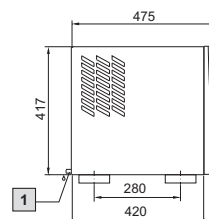

Climatisation

Climatiseurs

Climatiseurs pour montage sur le toit

TopTherm «Blue e», SK 3359.XXX, SK 3382.XXX

Découpe de montage

1 Tuyau flexible d'écoulement des condensats 1/2"

TopTherm «Blue e», SK 3273.XXX, SK 3383.XXX, SK 3384.XXX, SK 3385.XXX

Découpe de montage

1 Tuyau flexible d'écoulement des condensats 1/2"

TopTherm «Blue e», SK 3386.XXX, SK 3387.XXX

Découpe de montage

1 Tuyau flexible d'écoulement des condensats 1/2"