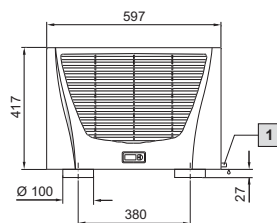

Climatisation

Climatiseurs

Climatiseurs pour montage sur le toit

TopTherm «Blue e», SK 3359.XXX, SK 3382.XXX

Découpe de montage

1 Tuyau flexible d'écoulement des condensats 1/2"

TopTherm «Blue e», SK 3273.XXX, SK 3383.XXX, SK 3384.XXX, SK 3385.XXX

Découpe de montage

1 Tuyau flexible d'écoulement des condensats 1/2"

TopTherm «Blue e», SK 3386.XXX, SK 3387.XXX

Découpe de montage

1 Tuyau flexible d'écoulement des condensats 1/2"