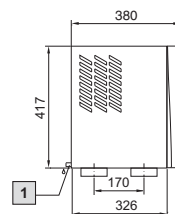

Climatisation

Climatiseurs

Climatiseurs pour montage sur le toit

TopTherm «Blue e», SK 3359.XXX, SK 3382.XXX

Découpe de montage

1 Tuyau flexible d'écoulement des condensats 1/2"

TopTherm «Blue e», SK 3273.XXX, SK 3383.XXX, SK 3384.XXX, SK 3385.XXX

Découpe de montage

1 Tuyau flexible d'écoulement des condensats 1/2"

TopTherm «Blue e», SK 3386.XXX, SK 3387.XXX

Découpe de montage

1 Tuyau flexible d'écoulement des condensats 1/2"