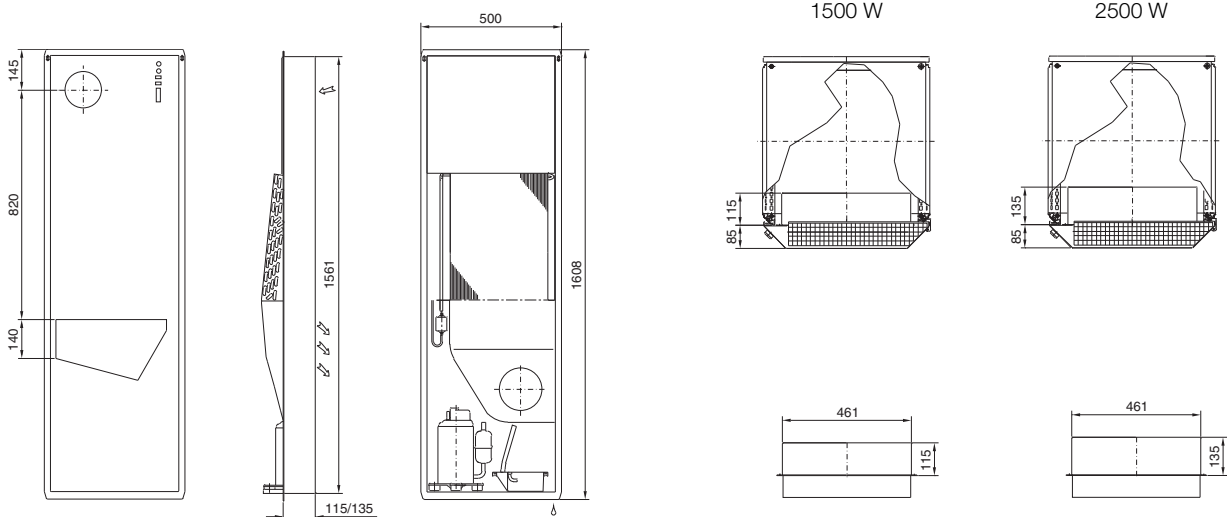

Climatisation

Climatiseurs

Portes climatisées

Module de refroidissement «Blue e», SK 3307.7XX, SK 3310.7XX

Portes profilées