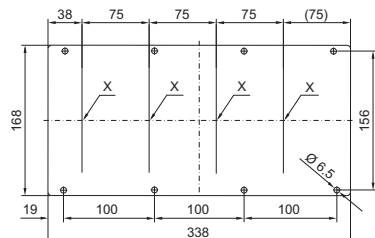

Modulplader

Til 16-/24-polede stik

X 16-polet

X 24-polet

Til kabelgennemføring

Med kabeltulle