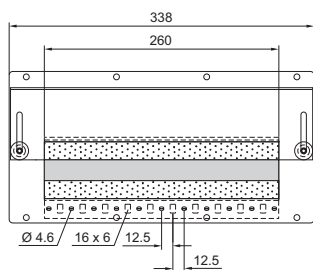

Modulplader

Til 16-/24-polede stik

X 16-polet

X 24-polet

Til kabelgennemføring

Med kabeltulle