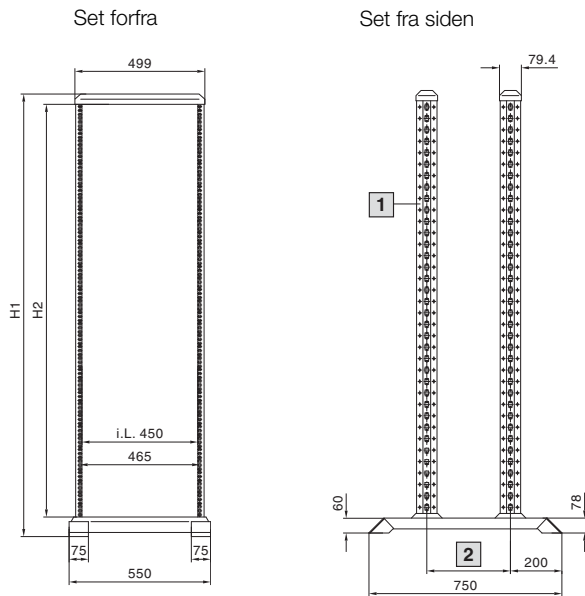

Datarack

- 1** Andet montageniveau
 DK 7296.000/31 HE
 DK 7297.000/36 HE
 DK 7298.000/40 HE
 DK 7299.000/45 HE

- 2** 50 mm trin
 (min. 150 – maks. 350)

i.L. = Clearance width

Best.nr.DK	HE	Højdemål mm	
		H1	H2
7391.000	31	1500	i. længde 1382
7396.000	36	1722	i. længde 1604
7400.000	40	1900	i. længde 1782
7445.000	45	2122	i. længde 2004