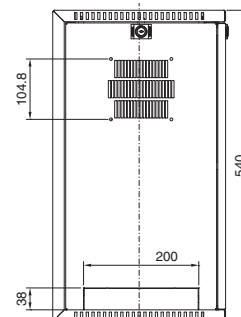

VerticalBox

Visning uden frontlåde

Best.nr. DK	HE	Bredde mm	Højde mm	Dybde mm
7501.000	5	300	540	600

Sektion A - A

- 1 Udskæringsmål identiske foroven og forned
- 2 Min. 55 mm/maks. 83 mm
- 3 Min. 434 mm/maks. 489 mm