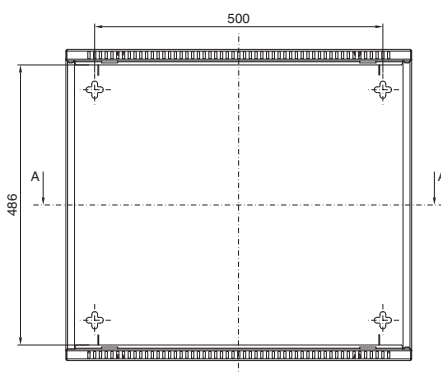

VerticalBox

Visning uden frontlåde

Best.nr. DK	HE	Bredde mm	Højde mm	Dybde mm
7501.000	5	300	540	600

Sektion A - A

- 1 Udskæringsmål identiske foroven og forned
- 2 Min. 55 mm/maks. 83 mm
- 3 Min. 434 mm/maks. 489 mm