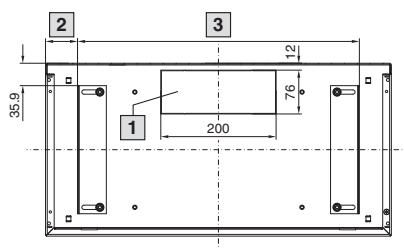

VerticalBox

Visning uden frontlåde

Best.nr. DK	HE	Bredde mm	Højde mm	Dybde mm
7501.000	5	300	540	600

Sektion A - A

- 1 Udskæringsmål identiske foroven og forned
- 2 Min. 55 mm/maks. 83 mm
- 3 Min. 434 mm/maks. 489 mm