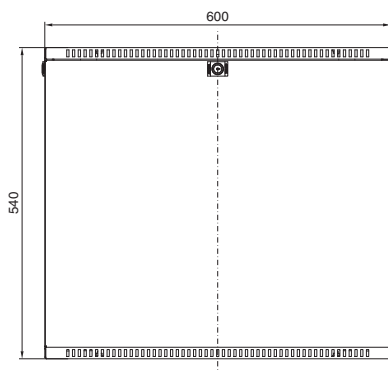

VerticalBox

Visning uden frontlåde

Best.nr. DK	HE	Bredde mm	Højde mm	Dybde mm
7501.000	5	300	540	600

Sektion A - A

- 1 Udskæringsmål identiske foroven og forned
- 2 Min. 55 mm/maks. 83 mm
- 3 Min. 434 mm/maks. 489 mm