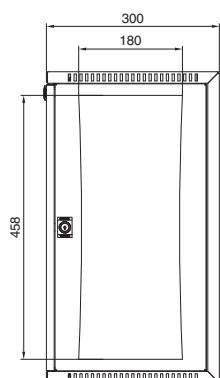

VerticalBox

Visning uden frontlåde

Best.nr. DK	HE	Bredde mm	Højde mm	Dybde mm
7501.000	5	300	540	600

Sektion A - A

- 1 Udskæringsmål identiske foroven og forned
- 2 Min. 55 mm/maks. 83 mm
- 3 Min. 434 mm/maks. 489 mm