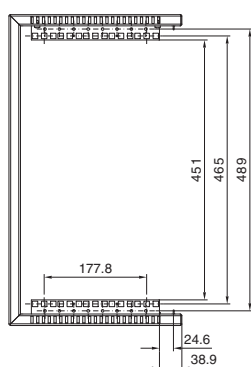

VerticalBox

Visning uden frontlåde

Best.nr. DK	HE	Bredde mm	Højde mm	Dybde mm
7501.000	5	300	540	600

Sektion A - A

- 1 Udskæringsmål identiske foroven og forned
- 2 Min. 55 mm/maks. 83 mm
- 3 Min. 434 mm/maks. 489 mm