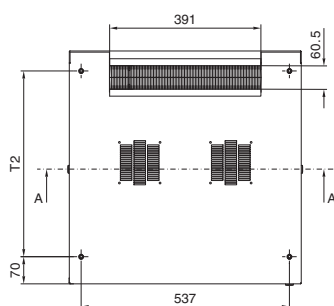

FlatBox

Version 12 HE/U 600 x 600

Version 21 HE/U 700 x 700

Sektion A – A

Sektion B – B

Sektion C – C

1 T3 maks. indbygningdybde

Best.nr. DK	HE	Breddemål mm		Højdemål mm						Dybdemål mm		
		B	H1	H2	H3	H4	H5	H6	H7	T1	T2	T3
7507.000	6	600	365,1	252,7	255,6	177,8	266,7	125	88,9	400	279	342
7507.100	6	600	365,1	252,7	255,6	177,8	266,7	125	88,9	600	479	542
7507.010	9	600	498,5	386,1	389	311,2	400,1	250	222,3	400	279	342
7507.110	9	600	498,5	386,1	389	311,2	400,1	250	222,3	600	479	542
7507.020	12	600	631,8	519,4	522,3	444,5	533,4	375	355,6	400	279	342
7507.120	12	600	631,8	519,4	522,3	444,5	489	375	355,6	600	479	542
7507.030	15	600	765,2	652,8	655,7	577,9	666,8	525	489	400	279	342
7507.200	15	700	765,2	652,8	655,7	577,9	666,8	525	489	700	579	642
7507.210	18	700	898,5	736,1	789	711,2	800,1	650	622,3	700	579	642
7507.220	21	700	1031,9	869,5	922,4	844,6	933,5	775	755,7	700	579	642