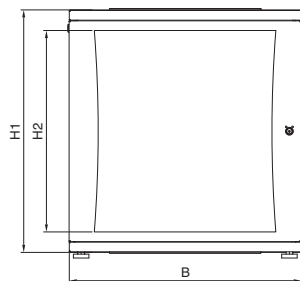

FlatBox

Version 12 HE/U 600 x 600

Version 21 HE/U 700 x 700

Sektion A – A

Sektion B – B

Sektion C – C

1 T3 maks. indbygningdybde

Best.nr. DK	HE	Breddemål mm		Højdemål mm						Dybdemål mm		
		B	H1	H2	H3	H4	H5	H6	H7	T1	T2	T3
7507.000	6	600	365,1	252,7	255,6	177,8	266,7	125	88,9	400	279	342
7507.100	6	600	365,1	252,7	255,6	177,8	266,7	125	88,9	600	479	542
7507.010	9	600	498,5	386,1	389	311,2	400,1	250	222,3	400	279	342
7507.110	9	600	498,5	386,1	389	311,2	400,1	250	222,3	600	479	542
7507.020	12	600	631,8	519,4	522,3	444,5	533,4	375	355,6	400	279	342
7507.120	12	600	631,8	519,4	522,3	444,5	489	375	355,6	600	479	542
7507.030	15	600	765,2	652,8	655,7	577,9	666,8	525	489	400	279	342
7507.200	15	700	765,2	652,8	655,7	577,9	666,8	525	489	700	579	642
7507.210	18	700	898,5	736,1	789	711,2	800,1	650	622,3	700	579	642
7507.220	21	700	1031,9	869,5	922,4	844,6	933,5	775	755,7	700	579	642