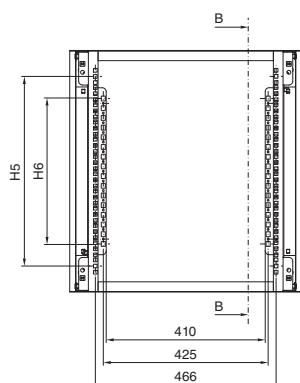

FlatBox

Version 12 HE/U 600 x 600

Version 21 HE/U 700 x 700

Sektion A – A

Sektion B – B

Sektion C – C

1 T3 maks. indbygningdybde

Best.nr. DK	HE	Breddemål mm		Højdemål mm						Dybdemål mm		
		B	H1	H2	H3	H4	H5	H6	H7	T1	T2	T3
7507.000	6	600	365,1	252,7	255,6	177,8	266,7	125	88,9	400	279	342
7507.100	6	600	365,1	252,7	255,6	177,8	266,7	125	88,9	600	479	542
7507.010	9	600	498,5	386,1	389	311,2	400,1	250	222,3	400	279	342
7507.110	9	600	498,5	386,1	389	311,2	400,1	250	222,3	600	479	542
7507.020	12	600	631,8	519,4	522,3	444,5	533,4	375	355,6	400	279	342
7507.120	12	600	631,8	519,4	522,3	444,5	489	375	355,6	600	479	542
7507.030	15	600	765,2	652,8	655,7	577,9	666,8	525	489	400	279	342
7507.200	15	700	765,2	652,8	655,7	577,9	666,8	525	489	700	579	642
7507.210	18	700	898,5	736,1	789	711,2	800,1	650	622,3	700	579	642
7507.220	21	700	1031,9	869,5	922,4	844,6	933,5	775	755,7	700	579	642