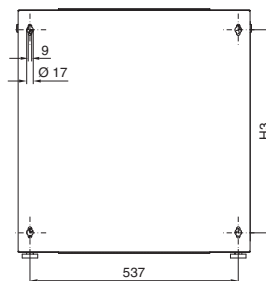

FlatBox

Version 12 HE/U 600 x 600

Version 21 HE/U 700 x 700

Sektion A – A

Sektion B – B

Sektion C – C

1 T3 maks. indbygningdybde

Best.nr. DK	HE	Breddemål mm		Højdemål mm						Dybdemål mm		
		B	H1	H2	H3	H4	H5	H6	H7	T1	T2	T3
7507.000	6	600	365,1	252,7	255,6	177,8	266,7	125	88,9	400	279	342
7507.100	6	600	365,1	252,7	255,6	177,8	266,7	125	88,9	600	479	542
7507.010	9	600	498,5	386,1	389	311,2	400,1	250	222,3	400	279	342
7507.110	9	600	498,5	386,1	389	311,2	400,1	250	222,3	600	479	542
7507.020	12	600	631,8	519,4	522,3	444,5	533,4	375	355,6	400	279	342
7507.120	12	600	631,8	519,4	522,3	444,5	489	375	355,6	600	479	542
7507.030	15	600	765,2	652,8	655,7	577,9	666,8	525	489	400	279	342
7507.200	15	700	765,2	652,8	655,7	577,9	666,8	525	489	700	579	642
7507.210	18	700	898,5	736,1	789	711,2	800,1	650	622,3	700	579	642
7507.220	21	700	1031,9	869,5	922,4	844,6	933,5	775	755,7	700	579	642