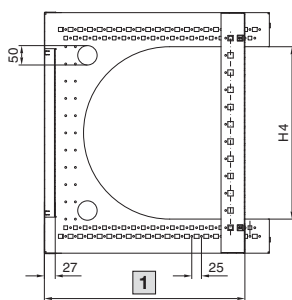

FlatBox

Version 12 HE/U 600 x 600

Version 21 HE/U 700 x 700

Sektion A – A

Sektion B – B

Sektion C – C

1 T3 maks. indbygningdybde

Best.nr. DK	HE	Breddemål mm		Højdemål mm						Dybdemål mm		
		B	H1	H2	H3	H4	H5	H6	H7	T1	T2	T3
7507.000	6	600	365,1	252,7	255,6	177,8	266,7	125	88,9	400	279	342
7507.100	6	600	365,1	252,7	255,6	177,8	266,7	125	88,9	600	479	542
7507.010	9	600	498,5	386,1	389	311,2	400,1	250	222,3	400	279	342
7507.110	9	600	498,5	386,1	389	311,2	400,1	250	222,3	600	479	542
7507.020	12	600	631,8	519,4	522,3	444,5	533,4	375	355,6	400	279	342
7507.120	12	600	631,8	519,4	522,3	444,5	489	375	355,6	600	479	542
7507.030	15	600	765,2	652,8	655,7	577,9	666,8	525	489	400	279	342
7507.200	15	700	765,2	652,8	655,7	577,9	666,8	525	489	700	579	642
7507.210	18	700	898,5	736,1	789	711,2	800,1	650	622,3	700	579	642
7507.220	21	700	1031,9	869,5	922,4	844,6	933,5	775	755,7	700	579	642