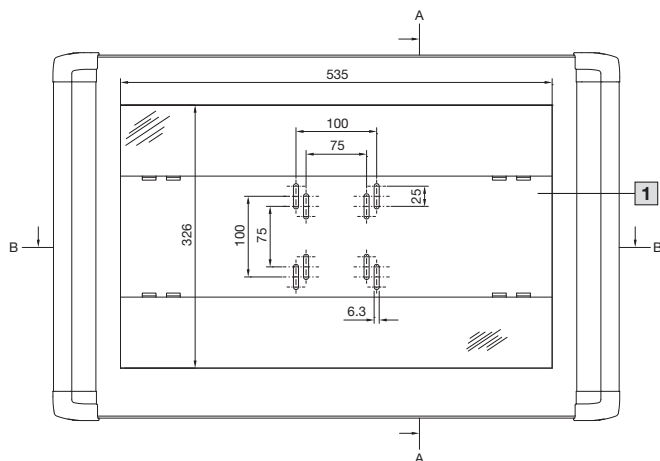

### Betjeningskabinetter til bord-TFT op til 24" CP 6321.000

Sektion A – A

Sektion B – B

1 Højderegulerbar i 25 mm trin

2 Dybderegulerbar maks. 105 mm – min. 46 mm