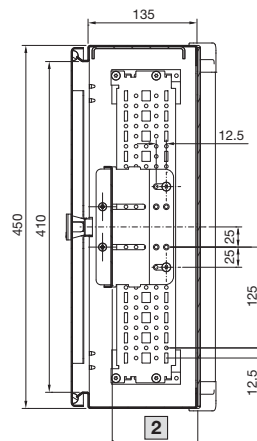

### Betjeningskabinetter til bord-TFT op til 24" CP 6321.000

Sektion A – A

Sektion B – B

1 Højderegulerbar i 25 mm trin

2 Dybderegulerbar maks. 105 mm – min. 46 mm