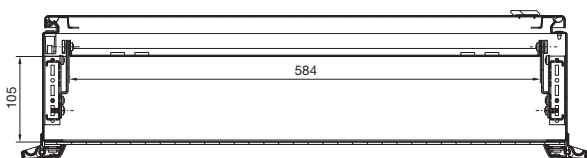

### Betjeningskabinetter til bord-TFT op til 24" CP 6321.000

Sektion A – A

Sektion B – B

1 Højderegulerbar i 25 mm trin

2 Dybderegulerbar maks. 105 mm – min. 46 mm