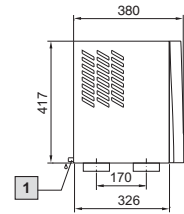

Køleenheder

Topmonterede køleenheder

TopTherm Blue e, SK 3359.XXX, SK 3382.XXX

Montageudskæring

1 Kondensatudløb 1/2", fleksibelt

TopTherm Blue e, SK 3273.XXX, SK 3383.XXX, SK 3384.XXX, SK 3385.XXX

Montageudskæring

1 Kondensatudløb 1/2", fleksibelt

TopTherm Blue e, SK 3386.XXX, SK 3387.XXX

Montageudskæring

1 Kondensatudløb 1/2", fleksibelt