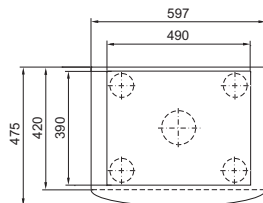

Køleenheder

Topmonterede køleenheder

TopTherm Blue e, SK 3359.XXX, SK 3382.XXX

Montageudskæring

1 Kondensatudløb 1/2", fleksibelt

TopTherm Blue e, SK 3273.XXX, SK 3383.XXX, SK 3384.XXX, SK 3385.XXX

Montageudskæring

1 Kondensatudløb 1/2", fleksibelt

TopTherm Blue e, SK 3386.XXX, SK 3387.XXX

Montageudskæring

1 Kondensatudløb 1/2", fleksibelt