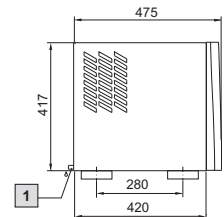

Køleenheder

Topmonterede køleenheder

TopTherm Blue e, SK 3359.XXX, SK 3382.XXX

Montageudskæring

1 Kondensatudløb 1/2", fleksibelt

TopTherm Blue e, SK 3273.XXX, SK 3383.XXX, SK 3384.XXX, SK 3385.XXX

Montageudskæring

1 Kondensatudløb 1/2", fleksibelt

TopTherm Blue e, SK 3386.XXX, SK 3387.XXX

Montageudskæring

1 Kondensatudløb 1/2", fleksibelt