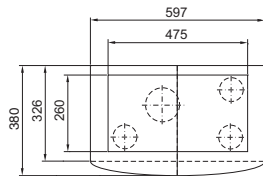

Køleenheder

Topmonterede køleenheder

TopTherm Blue e, SK 3359.XXX, SK 3382.XXX

Montageudskæring

1 Kondensatudløb 1/2", fleksibelt

TopTherm Blue e, SK 3273.XXX, SK 3383.XXX, SK 3384.XXX, SK 3385.XXX

Montageudskæring

1 Kondensatudløb 1/2", fleksibelt

TopTherm Blue e, SK 3386.XXX, SK 3387.XXX

Montageudskæring

1 Kondensatudløb 1/2", fleksibelt