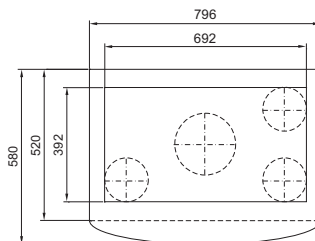

Køleenheder

Topmonterede køleenheder

TopTherm Blue e, SK 3359.XXX, SK 3382.XXX

Montageudskæring

1 Kondensatudløb 1/2", fleksibelt

TopTherm Blue e, SK 3273.XXX, SK 3383.XXX, SK 3384.XXX, SK 3385.XXX

Montageudskæring

1 Kondensatudløb 1/2", fleksibelt

TopTherm Blue e, SK 3386.XXX, SK 3387.XXX

Montageudskæring

1 Kondensatudløb 1/2", fleksibelt