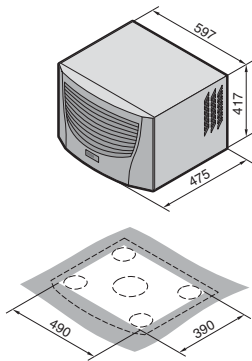

Køleenheder

Topmonterede køleenheder

TopTherm Blue e, SK 3359.XXX, SK 3382.XXX

Montageudskæring

1 Kondensatudløb 1/2", fleksibelt

TopTherm Blue e, SK 3273.XXX, SK 3383.XXX, SK 3384.XXX, SK 3385.XXX

Montageudskæring

1 Kondensatudløb 1/2", fleksibelt

TopTherm Blue e, SK 3386.XXX, SK 3387.XXX

Montageudskæring

1 Kondensatudløb 1/2", fleksibelt