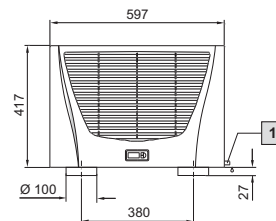

Køleenheder

Topmonterede køleenheder

TopTherm Blue e, SK 3359.XXX, SK 3382.XXX

Montageudskæring

1 Kondensatudløb 1/2", fleksibelt

TopTherm Blue e, SK 3273.XXX, SK 3383.XXX, SK 3384.XXX, SK 3385.XXX

Montageudskæring

1 Kondensatudløb 1/2", fleksibelt

TopTherm Blue e, SK 3386.XXX, SK 3387.XXX

Montageudskæring

1 Kondensatudløb 1/2", fleksibelt