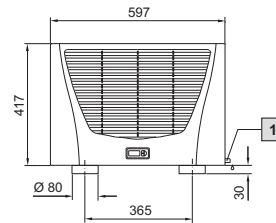

Køleenheder

Topmonterede køleenheder

TopTherm Blue e, SK 3359.XXX, SK 3382.XXX

Montageudskæring

1 Kondensatudløb 1/2", fleksibelt

TopTherm Blue e, SK 3273.XXX, SK 3383.XXX, SK 3384.XXX, SK 3385.XXX

Montageudskæring

1 Kondensatudløb 1/2", fleksibelt

TopTherm Blue e, SK 3386.XXX, SK 3387.XXX

Montageudskæring

1 Kondensatudløb 1/2", fleksibelt