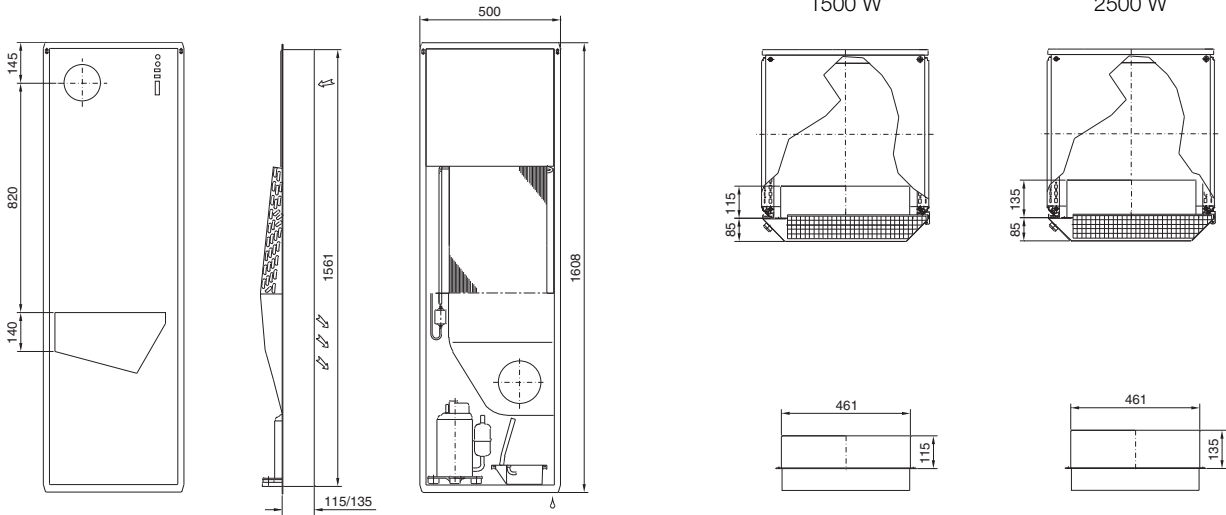

Køleenheder

Klimamodulkoncept

Kølemodul Blue e, SK 3307.7XX, SK 3310.7XX

Profilåger