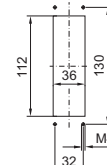

Moduulilevyt

16-/24-napaisille pistokeliittimille

X 16-napainen

X 24-napainen

kaapelien läpivientiin

läpivientiviesteellä