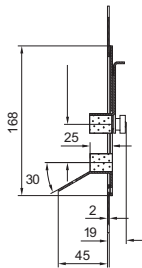

Moduulilevyt

16-/24-napaisille pistokeliittimille

X 16-napainen

X 24-napainen

kaapelien läpivientiin

läpivientiviesteellä