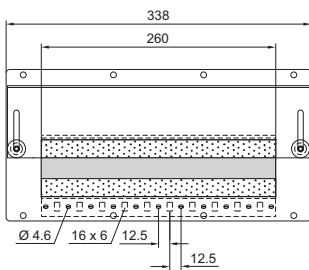

Moduulilevyt

16-/24-napaisille pistokeliittimille

X 16-napainen

X 24-napainen

kaapelien läpivientiin

läpivientiviesteellä