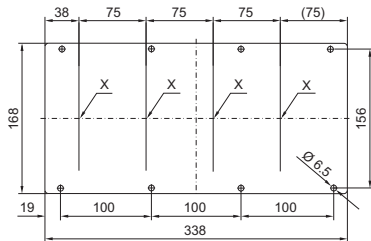

Moduulilevyt

16-/24-napaisille pistokeliittimille

X 16-napainen

X 24-napainen

kaapelien läpivientiin

läpivientiviesteellä