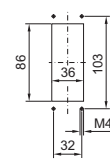

Moduulilevyt

16-/24-napaisille pistokeliittimille

X 16-napainen

X 24-napainen

kaapelien läpivientiin

läpivientiviesteellä