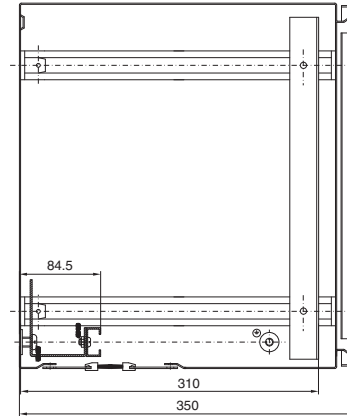

Kytkentäkaapit

IT-kotelot

Seinäkotelo AE

19":n profiilikiskoilla, syvyssäätö

Til.nro DK	U	Korkeusmitta mm		
		H1	H2	H3
7641.000	8	380	355	261
7643.000	13	600	578	481
7645.000	16	760	711	641

Valokuitukotelot

asennuslevyllä ja valokuitukasettien asennustilalla

Til.nro DK	Kuituja	Leveys mm	Korkeus mm	Syvyys mm
7451.000	1-24	180	254	90