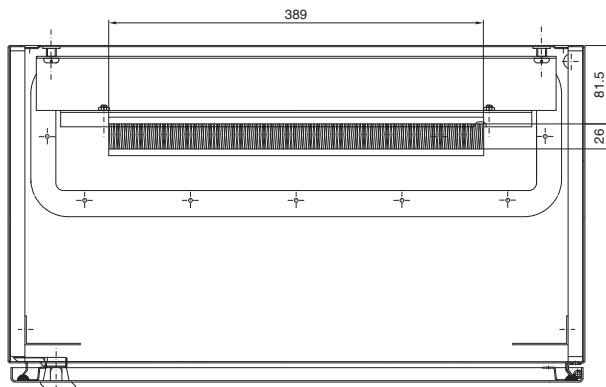

Kytkentäkaapit

IT-kotelot

Seinäkotelo AE

19":n profiilikiskoilla, syvyssäätö

Til.nro DK	U	Korkeusmitta mm		
		H1	H2	H3
7641.000	8	380	355	261
7643.000	13	600	578	481
7645.000	16	760	711	641

Valokuitukotelot

asennuslevyllä ja valokuitukasettien asennustilalla

Til.nro DK	Kuituja	Leveys mm	Korkeus mm	Syvyys mm
7451.000	1-24	180	254	90