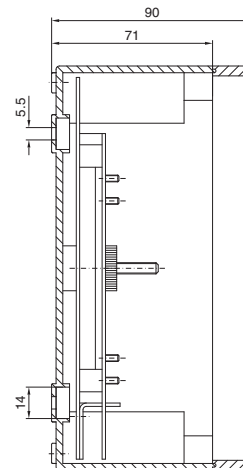

Kytkentäkaapit

IT-kotelot

Seinäkotelo AE

19":n profiilikiskoilla, syvyssäätö

Til.nro DK	U	Korkeusmitta mm		
		H1	H2	H3
7641.000	8	380	355	261
7643.000	13	600	578	481
7645.000	16	760	711	641

Valokuitukotelot

asennuslevyllä ja valokuitukasettien asennustilalla

Til.nro DK	Kuituja	Leveys mm	Korkeus mm	Syvyys mm
7451.000	1-24	180	254	90