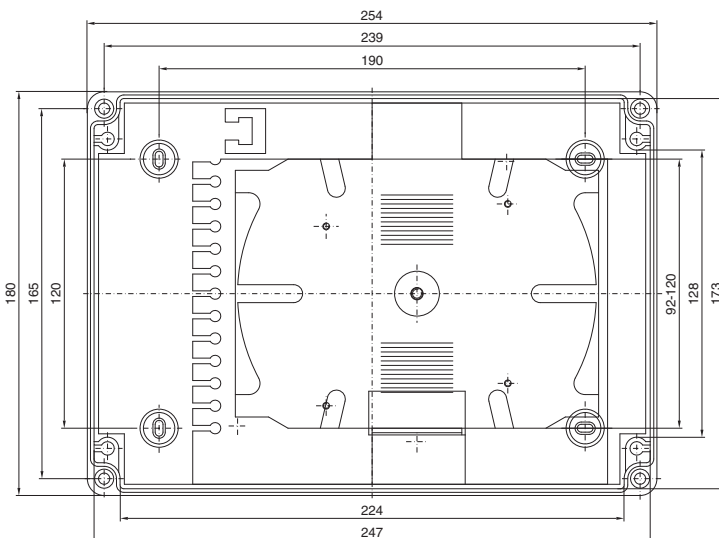

Kytkentäkaapit

IT-kotelot

Seinäkotelo AE

19":n profiilikiskoilla, syvyssäätö

Til.nro DK	U	Korkeusmitta mm		
		H1	H2	H3
7641.000	8	380	355	261
7643.000	13	600	578	481
7645.000	16	760	711	641

Valokuitukotelot

asennuslevyllä ja valokuitukasettien asennustilalla

Til.nro DK	Kuituja	Leveys mm	Korkeus mm	Syvyys mm
7451.000	1-24	180	254	90