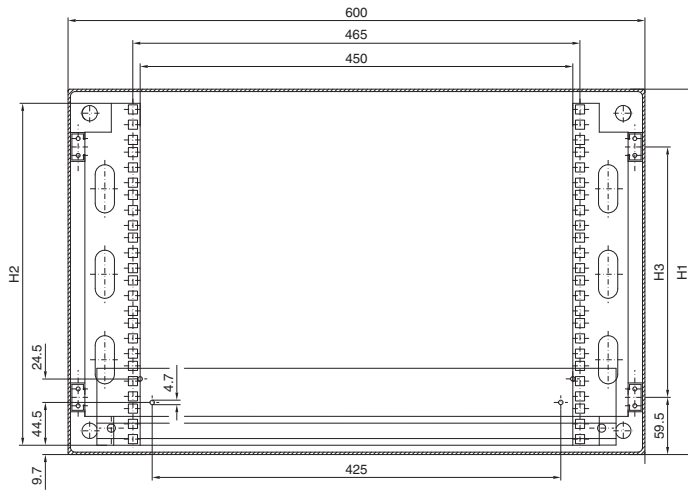

Kytkentäkaapit

IT-kotelot

Seinäkotelo AE

19":n profiilikiskoilla, syvyssäätö

Til.nro DK	U	Korkeusmitta mm		
		H1	H2	H3
7641.000	8	380	355	261
7643.000	13	600	578	481
7645.000	16	760	711	641

Valokuitukotelot

asennuslevyllä ja valokuitukasettien asennustilalla

Til.nro DK	Kuituja	Leveys mm	Korkeus mm	Syvyys mm
7451.000	1-24	180	254	90