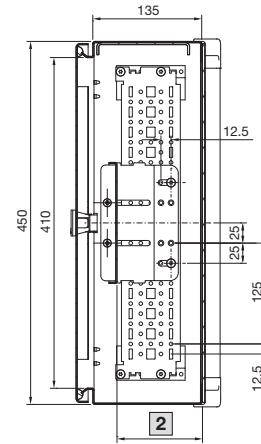

Ohjauskotelot pöytä-TFT:lle, maks. 24" CP 6321.000

Leikkaus A - A

Leikkaus B - B

1 Korkeus säädettävissä 25 mm:n rasterivälein

2 Syvyys säädettävissä, maks. 105 mm – min. 46 mm