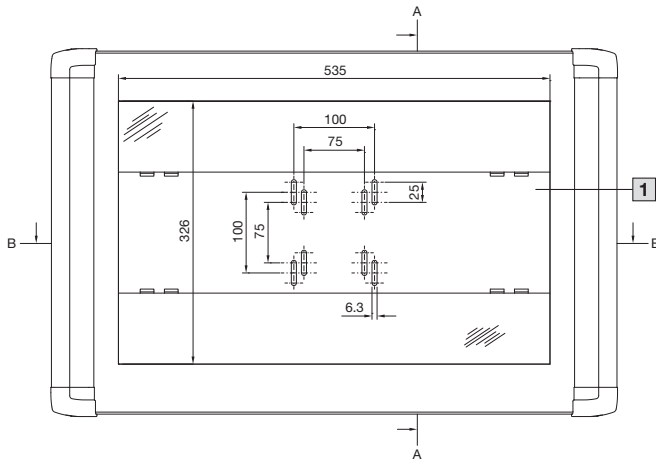

Ohjauskotelot pöytä-TFT:lle, maks. 24" CP 6321.000

Leikkaus A - A

Leikkaus B - B

1 Korkeus säädettävissä 25 mm:n rasterivälein

2 Syvyys säädettävissä, maks. 105 mm – min. 46 mm