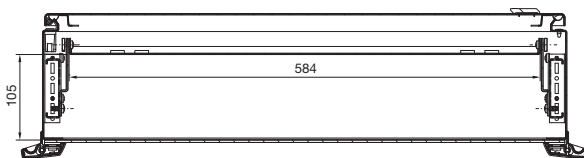

Ohjauskotelot pöytä-TFT:lle, maks. 24" CP 6321.000

Leikkaus A - A

Leikkaus B - B

1 Korkeus säädettävissä 25 mm:n rasterivälein

2 Syvyys säädettävissä, maks. 105 mm – min. 46 mm