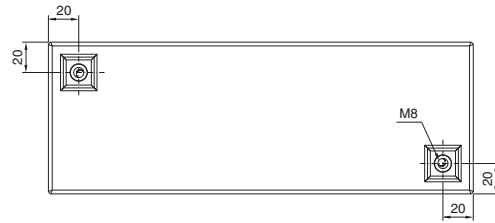

### Painikekotelot

Til.nro SM	B1	B2	Rei'itys
2384.010	100	98	A
2384.020	160	158	A, B
2384.030	220	218	A, B, C
2384.040	280	278	A, B, C, D

1 Puuttuu mallista SM 2384.010