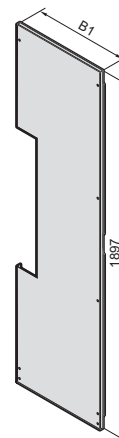

## Erotusseinä

| Til.nro<br>SV | Kaapin korkeus<br>mm | B1<br>mm | B2<br>mm |
|---------------|----------------------|----------|----------|
| 9660.620      | 2000                 | 502      | 418      |

| Til.nro<br>SV | Kaapin korkeus<br>mm | B1<br>mm |
|---------------|----------------------|----------|
| 9660.610      | 2000                 | 502      |