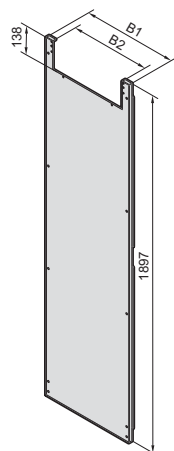

## Erotusseinä

| Til.nro<br>SV | Kaapin korkeus<br>mm | B1<br>mm | B2<br>mm |
|---------------|----------------------|----------|----------|
| 9660.620      | 2000                 | 502      | 418      |

| Til.nro<br>SV | Kaapin korkeus<br>mm | B1<br>mm |
|---------------|----------------------|----------|
| 9660.610      | 2000                 | 502      |