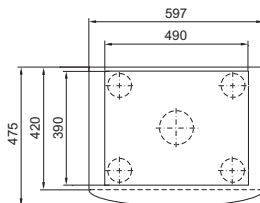

Asennusaukutus

1 Kondenssiveden poisto 1/2", joustava

TopTherm Blue e, SK 3386.XXX, SK 3387.XXX

Asennusaukutus

1 Kondenssiveden poisto 1/2", joustava