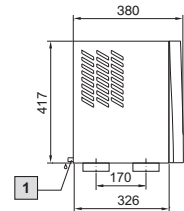

1 Kondenssiveden poisto 1/2", joustava