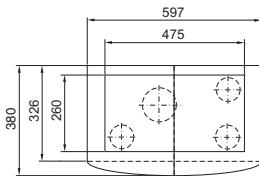

Asennusaukutus