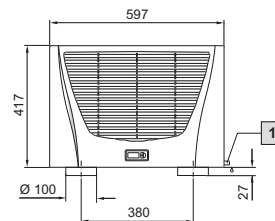

Asennusaukutus

1 Kondenssiveden poisto 1/2", joustava

TopTherm Blue e, SK 3386.XXX, SK 3387.XXX

Asennusaukutus

1 Kondenssiveden poisto 1/2", joustava