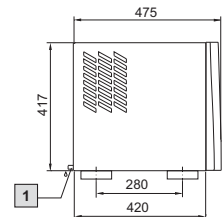

Asennusaukutus

1 Kondenssiveden poisto 1/2", joustava

TopTherm Blue e, SK 3386.XXX, SK 3387.XXX

Asennusaukutus

1 Kondenssiveden poisto 1/2", joustava