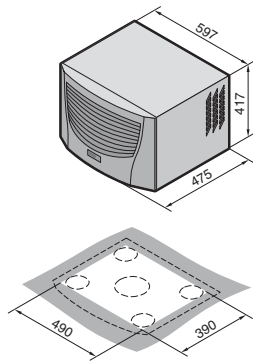

Jäähdytys

Jäähdyttimet

Kattoasennettavat jäähdyttimet

TopTherm Blue e, SK 3359.XXX, SK 3382.XXX

Asennusaukutus

1 Kondenssiveden poisto 1/2", joustava

TopTherm Blue e, SK 3273.XXX, SK 3383.XXX, SK 3384.XXX, SK 3385.XXX

Asennusaukutus

1 Kondenssiveden poisto 1/2", joustava

TopTherm Blue e, SK 3386.XXX, SK 3387.XXX

Asennusaukutus

1 Kondenssiveden poisto 1/2", joustava