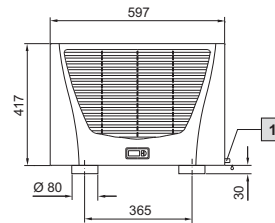

1 Kondenssiveden poisto 1/2", joustava