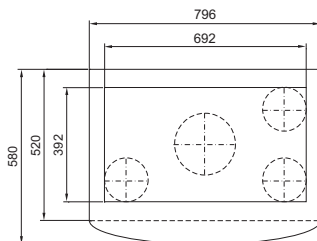

Asennusaukutus

1 Kondenssiveden poisto 1/2", joustava

TopTherm Blue e, SK 3386.XXX, SK 3387.XXX

Asennusaukutus

1 Kondenssiveden poisto 1/2", joustava