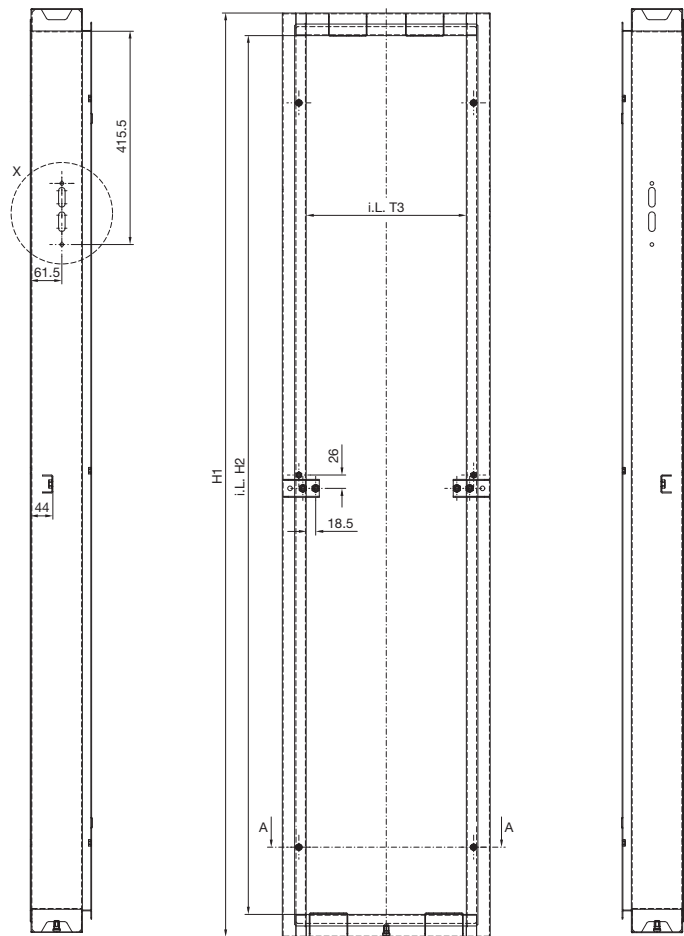

Allestimento

Pareti

Cuffia per blocco sezionatore TS

versione USA

N. d'ord. TS	H1	H2	T1	T2	T3
8950.840	1800	1712	405	340,5	312
8950.850	1800	1712	505	440,5	412
8950.050	2000	1912	505	440,5	412
8950.060	2000	1912	605	540,5	512

Vista X

Sezione A - A

i.L. = Luce interna