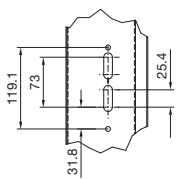

Allestimento

Pareti

Cuffia per blocco sezionatore TS

versione USA

N. d'ord. TS	H1	H2	T1	T2	T3
8950.840	1800	1712	405	340,5	312
8950.850	1800	1712	505	440,5	412
8950.050	2000	1912	505	440,5	412
8950.060	2000	1912	605	540,5	512

Vista X

Sezione A - A

i.L. = Luce interna