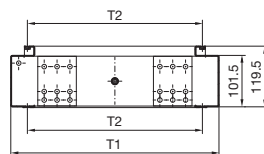

Allestimento

Pareti

Cuffia per blocco sezionatore TS

versione USA

N. d'ord. TS	H1	H2	T1	T2	T3
8950.840	1800	1712	405	340,5	312
8950.850	1800	1712	505	440,5	412
8950.050	2000	1912	505	440,5	412
8950.060	2000	1912	605	540,5	512

Vista X

Sezione A - A

i.L. = Luce interna