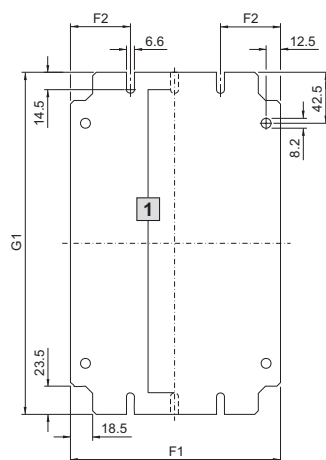

### Piastre di montaggio per KL e KL-HD

**1** Con piastre larghe 125 mm,  
fissaggio solo al centro

N. d'ord. KL	Per dimensioni mm	Per N. d'ord. KL e KL-HD	Dimensioni in mm		
			G1	F1	F2
<b>1560.700</b>	150 x 150	1500.510, 1514.510, 1521.010, 1527.010, 1670.600, 1671.600	135	125	-
<b>1575.700</b>	200 x 150	1528.510, 1529.510	185	125	-
<b>1561.700</b>	300 x 150	1501.510, 1515.510, 1522.010, 1530.510	285	125	-
<b>1576.700</b>	400 x 150	1589.510	385	125	-
<b>1562.700</b>	200 x 200	1502.510, 1516.510, 1523.010, 1528.010, 1672.600	185	175	50
<b>1563.700</b>	300 x 200	1503.510, 1517.510, 1524.010, 1529.010, 1531.510, 1674.600	285	175	50
<b>1564.700</b>	400 x 200	1504.510, 1518.510, 1525.010, 1532.510, 1675.600	385	175	50
<b>1565.700</b>	500 x 200	1505.510, 1533.510	485	175	50
<b>1566.700</b>	600 x 200	1506.510, 1519.510, 1534.510	585	175	50
<b>1574.700</b>	800 x 200	1527.510, 1542.510	785	175	50
<b>1567.700</b>	300 x 300	1507.510, 1526.010, 1535.510	285	275	50
<b>1568.700</b>	400 x 300	1508.510, 1530.010, 1536.510, 1676.600	385	275	50
<b>1569.700</b>	500 x 300	1509.510, 1537.510	485	275	50
<b>1570.700</b>	600 x 300	1510.510, 1538.510	585	275	50
<b>1571.700</b>	400 x 400	1511.510, 1539.510	385	375	62,5
<b>1572.700</b>	600 x 400	1512.510, 1540.510	585	375	62,5
<b>1573.700</b>	800 x 400	1513.510, 1541.510	785	375	62,5