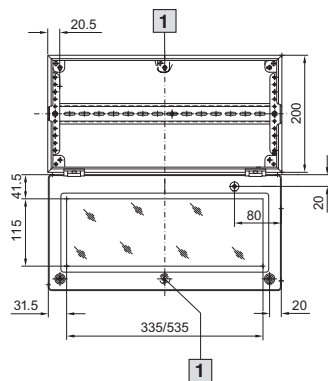

Armadi di comando

Contenitori di piccole dimensioni

Contenitori BG per sistemi bus

BG 1583.520, BG 1584.520, BG 1585.520, BG 1586.520

BG 1583.520

BG 1584.520

BG 1585.520

BG 1586.520

BG 1605.520, BG 1606.520

BG 1605.520

BG 1606.520

BG 1558.510, BG 1559.510

1 Solo in BG 1559.510
i.L. = Luce interna

Contenitori BG per sistemi bus

BG 1577.XXX, BG 1578.XXX, BG 1579.XXX

N. d'ord. BG	Dimensioni mm					Altezza vetro d'ispezione mm	
	B	H	T	F1	G1	H1	H2
1577.500	400	300	155	385	275	-	-
1577.530						190	42
1577.450						155	92
1578.500	600	300	155	585	275	-	-
1578.530						190	42
1578.450						155	92
1579.500	800	300	155	785	275	-	-
1579.530						190	42
1579.450						155	92

i.L. = Luce interna

BG 1611.510

i.L. = Luce interna

BG 1609.510

i.L. = Luce interna