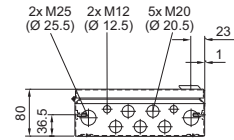

Armadi di comando

Contenitori di piccole dimensioni

Contenitori BG per sistemi bus

BG 1583.520, BG 1584.520, BG 1585.520, BG 1586.520

BG 1583.520

BG 1584.520

BG 1585.520

BG 1586.520

BG 1605.520, BG 1606.520

BG 1605.520

BG 1606.520

BG 1558.510, BG 1559.510

1 Solo in BG 1559.510
i.L. = Luce interna

Contenitori BG per sistemi bus

BG 1577.XXX, BG 1578.XXX, BG 1579.XXX

N. d'ord. BG	Dimensioni mm					Altezza vetro d'ispezione mm	
	B	H	T	F1	G1	H1	H2
1577.500	400	300	155	385	275	-	-
1577.530						190	42
1577.450						155	92
1578.500	600	300	155	585	275	-	-
1578.530						190	42
1578.450						155	92
1579.500	800	300	155	785	275	-	-
1579.530						190	42
1579.450						155	92