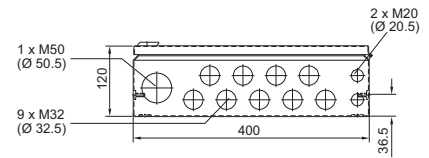

Armadi di comando

Contenitori di piccole dimensioni

Contenitori BG per sistemi bus

BG 1583.520, BG 1584.520, BG 1585.520, BG 1586.520

BG 1583.520

BG 1584.520

BG 1585.520

BG 1586.520

BG 1605.520, BG 1606.520

BG 1605.520

BG 1606.520

BG 1558.510, BG 1559.510

1 Solo in BG 1559.510
i.L. = Luce interna

Contenitori BG per sistemi bus

BG 1577.XXX, BG 1578.XXX, BG 1579.XXX

N. d'ord. BG	Dimensioni mm					Altezza vetro d'ispezione mm	
	B	H	T	F1	G1	H1	H2
1577.500	400	300	155	385	275	-	-
1577.530						190	42
1577.450						155	92
1578.500	600	300	155	585	275	-	-
1578.530						190	42
1578.450						155	92
1579.500	800	300	155	785	275	-	-
1579.530						190	42
1579.450						155	92