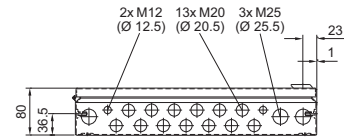

Armadi di comando

Contenitori di piccole dimensioni

Contenitori BG per sistemi bus

BG 1583.520, BG 1584.520, BG 1585.520, BG 1586.520

BG 1583.520

BG 1584.520

BG 1585.520

BG 1586.520

BG 1605.520, BG 1606.520

BG 1605.520

BG 1606.520

BG 1558.510, BG 1559.510

1 Solo in BG 1559.510
i.L. = Luce interna

Contenitori BG per sistemi bus

BG 1577.XXX, BG 1578.XXX, BG 1579.XXX

N. d'ord. BG	Dimensioni mm					Altezza vetro d'ispezione mm	
	B	H	T	F1	G1	H1	H2
1577.500	400	300	155	385	275	-	-
1577.530						190	42
1577.450						155	92
1578.500	600	300	155	585	275	-	-
1578.530						190	42
1578.450						155	92
1579.500	800	300	155	785	275	-	-
1579.530						190	42
1579.450						155	92