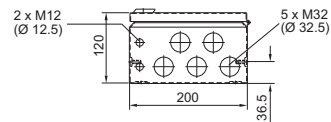

Armadi di comando

Contenitori di piccole dimensioni

Contenitori BG per sistemi bus

BG 1583.520, BG 1584.520, BG 1585.520, BG 1586.520

BG 1583.520

BG 1584.520

BG 1585.520

BG 1586.520

BG 1605.520, BG 1606.520

BG 1605.520

BG 1606.520

BG 1558.510, BG 1559.510

1 Solo in BG 1559.510
i.L. = Luce interna

Contenitori BG per sistemi bus

BG 1577.XXX, BG 1578.XXX, BG 1579.XXX

N. d'ord. BG	Dimensioni mm					Altezza vetro d'ispezione mm	
	B	H	T	F1	G1	H1	H2
1577.500	400	300	155	385	275	-	-
1577.530						190	42
1577.450						155	92
1578.500	600	300	155	585	275	-	-
1578.530						190	42
1578.450						155	92
1579.500	800	300	155	785	275	-	-
1579.530						190	42
1579.450						155	92