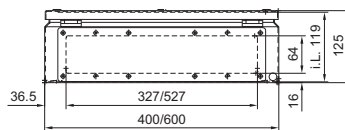

BG 1605.520, BG 1606.520

BG 1605.520

BG 1606.520

BG 1558.510, BG 1559.510

1 Solo in BG 1559.510
i.L. = Luce interna

Contenitori BG per sistemi bus

BG 1577.XXX, BG 1578.XXX, BG 1579.XXX

N. d'ord. BG	Dimensioni mm					Altezza vetro d'ispezione mm	
	B	H	T	F1	G1	H1	H2
1577.500	400	300	155	385	275	-	-
1577.530						190	42
1577.450						155	92
1578.500	600	300	155	585	275	-	-
1578.530						190	42
1578.450						155	92
1579.500	800	300	155	785	275	-	-
1579.530						190	42
1579.450						155	92