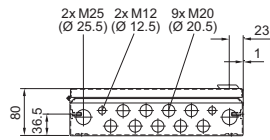

Armadi di comando

Contenitori di piccole dimensioni

Contenitori BG per sistemi bus

BG 1583.520, BG 1584.520, BG 1585.520, BG 1586.520

BG 1583.520

BG 1584.520

BG 1585.520

BG 1586.520

BG 1605.520, BG 1606.520

BG 1605.520

BG 1606.520

BG 1558.510, BG 1559.510

1 Solo in BG 1559.510
i.L. = Luce interna

Contenitori BG per sistemi bus

BG 1577.XXX, BG 1578.XXX, BG 1579.XXX

N. d'ord. BG	Dimensioni mm					Altezza vetro d'ispezione mm	
	B	H	T	F1	G1	H1	H2
1577.500	400	300	155	385	275	-	-
1577.530						190	42
1577.450						155	92
1578.500	600	300	155	585	275	-	-
1578.530						190	42
1578.450						155	92
1579.500	800	300	155	785	275	-	-
1579.530						190	42
1579.450						155	92