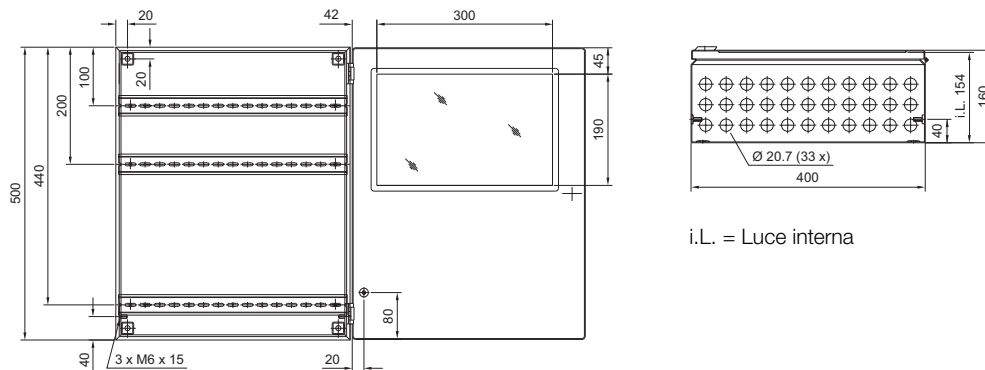

BG 1605.520, BG 1606.520

BG 1605.520

BG 1606.520

BG 1558.510, BG 1559.510

1 Solo in BG 1559.510
i.L. = Luce interna

Contenitori BG per sistemi bus

BG 1577.XXX, BG 1578.XXX, BG 1579.XXX

N. d'ord. BG	Dimensioni mm					Altezza vetro d'ispezione mm	
	B	H	T	F1	G1	H1	H2
1577.500	400	300	155	385	275	-	-
1577.530						190	42
1577.450						155	92
1578.500	600	300	155	585	275	-	-
1578.530						190	42
1578.450						155	92
1579.500	800	300	155	785	275	-	-
1579.530						190	42
1579.450						155	92

i.L. = Luce interna

BG 1611.510

i.L. = Luce interna

BG 1609.510

i.L. = Luce interna