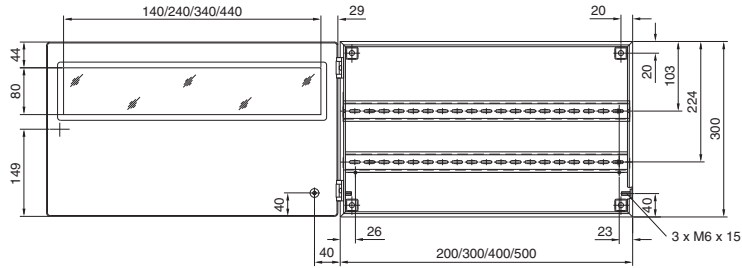

Armadi di comando

Contenitori di piccole dimensioni

Contenitori BG per sistemi bus

BG 1583.520, BG 1584.520, BG 1585.520, BG 1586.520

BG 1583.520

BG 1584.520

BG 1585.520

BG 1586.520

BG 1605.520, BG 1606.520

BG 1605.520

BG 1606.520

BG 1558.510, BG 1559.510

1 Solo in BG 1559.510
i.L. = Luce interna

Contenitori BG per sistemi bus

BG 1577.XXX, BG 1578.XXX, BG 1579.XXX

N. d'ord. BG	Dimensioni mm					Altezza vetro d'ispezione mm	
	B	H	T	F1	G1	H1	H2
1577.500	400	300	155	385	275	-	-
1577.530						190	42
1577.450						155	92
1578.500	600	300	155	585	275	-	-
1578.530						190	42
1578.450						155	92
1579.500	800	300	155	785	275	-	-
1579.530						190	42
1579.450						155	92