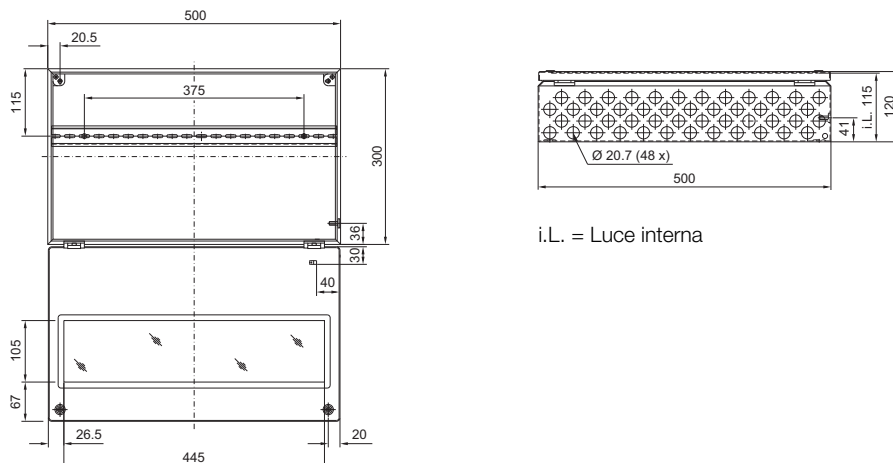

BG 1609.510