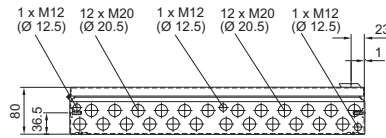

Armadi di comando

Contenitori di piccole dimensioni

Contenitori BG per sistemi bus

BG 1583.520, BG 1584.520, BG 1585.520, BG 1586.520

BG 1583.520

BG 1584.520

BG 1585.520

BG 1586.520

BG 1605.520, BG 1606.520

BG 1605.520

BG 1606.520

BG 1558.510, BG 1559.510

1 Solo in BG 1559.510
i.L. = Luce interna

Contenitori BG per sistemi bus

BG 1577.XXX, BG 1578.XXX, BG 1579.XXX

N. d'ord. BG	Dimensioni mm					Altezza vetro d'ispezione mm	
	B	H	T	F1	G1	H1	H2
1577.500	400	300	155	385	275	-	-
1577.530						190	42
1577.450						155	92
1578.500	600	300	155	585	275	-	-
1578.530						190	42
1578.450						155	92
1579.500	800	300	155	785	275	-	-
1579.530						190	42
1579.450						155	92