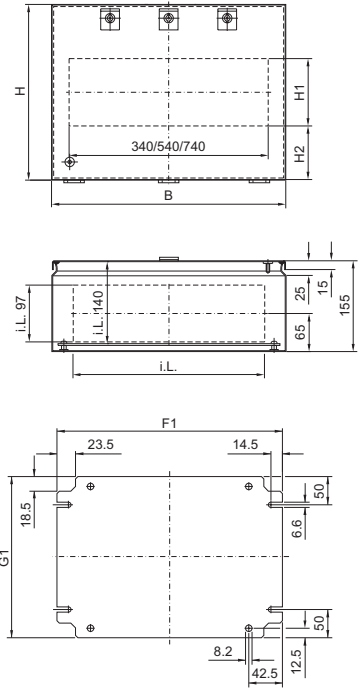

Armadi di comando

Contenitori di piccole dimensioni

Contenitori BG per sistemi bus

BG 1583.520, BG 1584.520, BG 1585.520, BG 1586.520

BG 1583.520

BG 1584.520

BG 1585.520

BG 1586.520

BG 1605.520, BG 1606.520

BG 1605.520

BG 1606.520

BG 1558.510, BG 1559.510

1 Solo in BG 1559.510
i.L. = Luce interna

Contenitori BG per sistemi bus

BG 1577.XXX, BG 1578.XXX, BG 1579.XXX

N. d'ord. BG	Dimensioni mm					Altezza vetro d'ispezione mm	
	B	H	T	F1	G1	H1	H2
1577.500	400	300	155	385	275	-	-
1577.530						190	42
1577.450						155	92
1578.500	600	300	155	585	275	-	-
1578.530						190	42
1578.450						155	92
1579.500	800	300	155	785	275	-	-
1579.530						190	42
1579.450						155	92

i.L. = Luce interna

BG 1611.510

i.L. = Luce interna

BG 1609.510

i.L. = Luce interna