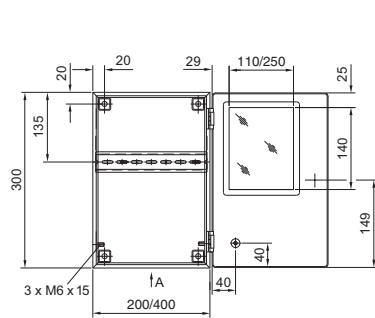

Armadi di comando

Contenitori di piccole dimensioni

Contenitori BG per sistemi bus

BG 1583.520, BG 1584.520, BG 1585.520, BG 1586.520

BG 1583.520

BG 1584.520

BG 1585.520

BG 1586.520

BG 1605.520, BG 1606.520

BG 1605.520

BG 1606.520

BG 1558.510, BG 1559.510

1 Solo in BG 1559.510
i.L. = Luce interna

Contenitori BG per sistemi bus

BG 1577.XXX, BG 1578.XXX, BG 1579.XXX

N. d'ord. BG	Dimensioni mm					Altezza vetro d'ispezione mm	
	B	H	T	F1	G1	H1	H2
1577.500	400	300	155	385	275	-	-
1577.530						190	42
1577.450						155	92
1578.500	600	300	155	585	275	-	-
1578.530						190	42
1578.450						155	92
1579.500	800	300	155	785	275	-	-
1579.530						190	42
1579.450						155	92