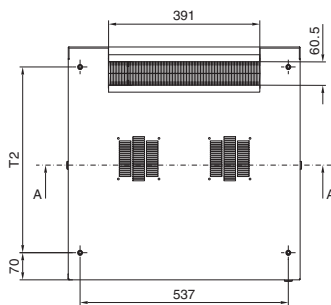

Armadi di comando

Contenitori IT

FlatBox

Versione 12 HE/U 600 x 600

Versione 21 HE/U 700 x 700

Sezione A - A

Sezione B - B

Sezione C - C

1 T3 profondità di montaggio max.

N. d'ord. DK	HE	Larghezza mm		Altezza mm						Profondità mm		
		B	H1	H2	H3	H4	H5	H6	H7	T1	T2	T3
7507.000	6	600	365,1	252,7	255,6	177,8	266,7	125	88,9	400	279	342
7507.100	6	600	365,1	252,7	255,6	177,8	266,7	125	88,9	600	479	542
7507.010	9	600	498,5	386,1	389	311,2	400,1	250	222,3	400	279	342
7507.110	9	600	498,5	386,1	389	311,2	400,1	250	222,3	600	479	542
7507.020	12	600	631,8	519,4	522,3	444,5	533,4	375	355,6	400	279	342
7507.120	12	600	631,8	519,4	522,3	444,5	489	375	355,6	600	479	542
7507.030	15	600	765,2	652,8	655,7	577,9	666,8	525	489	400	279	342
7507.200	15	700	765,2	652,8	655,7	577,9	666,8	525	489	700	579	642
7507.210	18	700	898,5	736,1	789	711,2	800,1	650	622,3	700	579	642
7507.220	21	700	1031,9	869,5	922,4	844,6	933,5	775	755,7	700	579	642