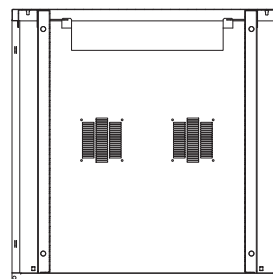

Armadi di comando

Contenitori IT

FlatBox

Versione 12 HE/U 600 x 600

Versione 21 HE/U 700 x 700

Sezione A - A

Sezione B - B

Sezione C - C

1 T3 profondità di montaggio max.

N. d'ord. DK	HE	Larghezza mm		Altezza mm						Profondità mm		
		B	H1	H2	H3	H4	H5	H6	H7	T1	T2	T3
7507.000	6	600	365,1	252,7	255,6	177,8	266,7	125	88,9	400	279	342
7507.100	6	600	365,1	252,7	255,6	177,8	266,7	125	88,9	600	479	542
7507.010	9	600	498,5	386,1	389	311,2	400,1	250	222,3	400	279	342
7507.110	9	600	498,5	386,1	389	311,2	400,1	250	222,3	600	479	542
7507.020	12	600	631,8	519,4	522,3	444,5	533,4	375	355,6	400	279	342
7507.120	12	600	631,8	519,4	522,3	444,5	489	375	355,6	600	479	542
7507.030	15	600	765,2	652,8	655,7	577,9	666,8	525	489	400	279	342
7507.200	15	700	765,2	652,8	655,7	577,9	666,8	525	489	700	579	642
7507.210	18	700	898,5	736,1	789	711,2	800,1	650	622,3	700	579	642
7507.220	21	700	1031,9	869,5	922,4	844,6	933,5	775	755,7	700	579	642