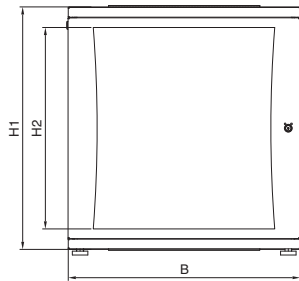

Armadi di comando

Contenitori IT

FlatBox

Versione 12 HE/U 600 x 600

Versione 21 HE/U 700 x 700

Sezione A - A

Sezione B - B

Sezione C - C

1 T3 profondità di montaggio max.

N. d'ord. DK	HE	Larghezza mm		Altezza mm						Profondità mm		
		B	H1	H2	H3	H4	H5	H6	H7	T1	T2	T3
7507.000	6	600	365,1	252,7	255,6	177,8	266,7	125	88,9	400	279	342
7507.100	6	600	365,1	252,7	255,6	177,8	266,7	125	88,9	600	479	542
7507.010	9	600	498,5	386,1	389	311,2	400,1	250	222,3	400	279	342
7507.110	9	600	498,5	386,1	389	311,2	400,1	250	222,3	600	479	542
7507.020	12	600	631,8	519,4	522,3	444,5	533,4	375	355,6	400	279	342
7507.120	12	600	631,8	519,4	522,3	444,5	489	375	355,6	600	479	542
7507.030	15	600	765,2	652,8	655,7	577,9	666,8	525	489	400	279	342
7507.200	15	700	765,2	652,8	655,7	577,9	666,8	525	489	700	579	642
7507.210	18	700	898,5	736,1	789	711,2	800,1	650	622,3	700	579	642
7507.220	21	700	1031,9	869,5	922,4	844,6	933,5	775	755,7	700	579	642