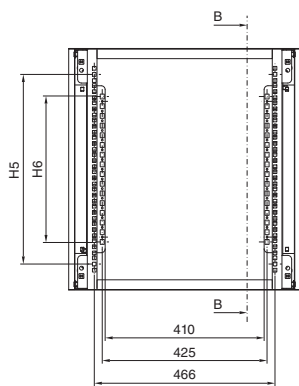

Armadi di comando

Contenitori IT

FlatBox

Versione 12 HE/U 600 x 600

Versione 21 HE/U 700 x 700

Sezione A - A

Sezione B - B

Sezione C - C

1 T3 profondità di montaggio max.

N. d'ord. DK	HE	Larghezza mm		Altezza mm						Profondità mm		
		B	H1	H2	H3	H4	H5	H6	H7	T1	T2	T3
7507.000	6	600	365,1	252,7	255,6	177,8	266,7	125	88,9	400	279	342
7507.100	6	600	365,1	252,7	255,6	177,8	266,7	125	88,9	600	479	542
7507.010	9	600	498,5	386,1	389	311,2	400,1	250	222,3	400	279	342
7507.110	9	600	498,5	386,1	389	311,2	400,1	250	222,3	600	479	542
7507.020	12	600	631,8	519,4	522,3	444,5	533,4	375	355,6	400	279	342
7507.120	12	600	631,8	519,4	522,3	444,5	489	375	355,6	600	479	542
7507.030	15	600	765,2	652,8	655,7	577,9	666,8	525	489	400	279	342
7507.200	15	700	765,2	652,8	655,7	577,9	666,8	525	489	700	579	642
7507.210	18	700	898,5	736,1	789	711,2	800,1	650	622,3	700	579	642
7507.220	21	700	1031,9	869,5	922,4	844,6	933,5	775	755,7	700	579	642