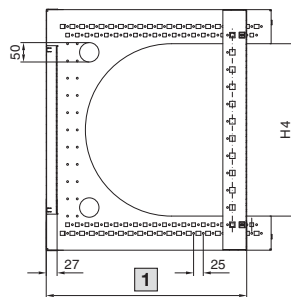

Armadi di comando

Contenitori IT

FlatBox

Versione 12 HE/U 600 x 600

Versione 21 HE/U 700 x 700

Sezione A - A

Sezione B - B

Sezione C - C

1 T3 profondità di montaggio max.

N. d'ord. DK	HE	Larghezza mm		Altezza mm						Profondità mm		
		B	H1	H2	H3	H4	H5	H6	H7	T1	T2	T3
7507.000	6	600	365,1	252,7	255,6	177,8	266,7	125	88,9	400	279	342
7507.100	6	600	365,1	252,7	255,6	177,8	266,7	125	88,9	600	479	542
7507.010	9	600	498,5	386,1	389	311,2	400,1	250	222,3	400	279	342
7507.110	9	600	498,5	386,1	389	311,2	400,1	250	222,3	600	479	542
7507.020	12	600	631,8	519,4	522,3	444,5	533,4	375	355,6	400	279	342
7507.120	12	600	631,8	519,4	522,3	444,5	489	375	355,6	600	479	542
7507.030	15	600	765,2	652,8	655,7	577,9	666,8	525	489	400	279	342
7507.200	15	700	765,2	652,8	655,7	577,9	666,8	525	489	700	579	642
7507.210	18	700	898,5	736,1	789	711,2	800,1	650	622,3	700	579	642
7507.220	21	700	1031,9	869,5	922,4	844,6	933,5	775	755,7	700	579	642