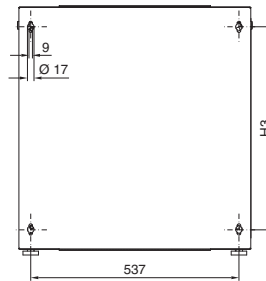

Armadi di comando

Contenitori IT

FlatBox

Versione 12 HE/U 600 x 600

Versione 21 HE/U 700 x 700

Sezione A - A

Sezione B - B

Sezione C - C

1 T3 profondità di montaggio max.

N. d'ord. DK	HE	Larghezza mm		Altezza mm						Profondità mm		
		B	H1	H2	H3	H4	H5	H6	H7	T1	T2	T3
7507.000	6	600	365,1	252,7	255,6	177,8	266,7	125	88,9	400	279	342
7507.100	6	600	365,1	252,7	255,6	177,8	266,7	125	88,9	600	479	542
7507.010	9	600	498,5	386,1	389	311,2	400,1	250	222,3	400	279	342
7507.110	9	600	498,5	386,1	389	311,2	400,1	250	222,3	600	479	542
7507.020	12	600	631,8	519,4	522,3	444,5	533,4	375	355,6	400	279	342
7507.120	12	600	631,8	519,4	522,3	444,5	489	375	355,6	600	479	542
7507.030	15	600	765,2	652,8	655,7	577,9	666,8	525	489	400	279	342
7507.200	15	700	765,2	652,8	655,7	577,9	666,8	525	489	700	579	642
7507.210	18	700	898,5	736,1	789	711,2	800,1	650	622,3	700	579	642
7507.220	21	700	1031,9	869,5	922,4	844,6	933,5	775	755,7	700	579	642