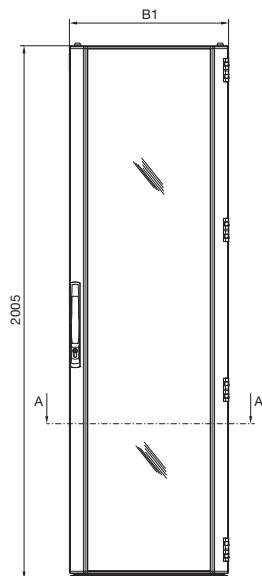

Kastsystemen

Kastsystemen

Aanbouwkasten TS 8

Kast met zichtdeur voorzijde, achterdeur achterzijde Meerwaarde door innovaties, pagina 68

Voorraanzicht

Zijaanzicht

Achteraanzicht

Bovenaanzicht

Doorsnede A – A

Bestelnr. TS	Breedtematen mm			Dieptematen mm		
	B1	B2	B3	T1	T2	T3
8606.790	597	535	512	623	535	512
8608.790	597	535	512	823	735	712
8806.790	797	735	712	623	535	512
8808.790	797	735	712	823	735	712