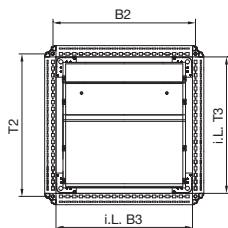

Kastsystemen

Kastsystemen

Aanbouwkasten TS 8

Kast met zichtdeur voorzijde, achterdeur achterzijde Meerwaarde door innovaties, pagina 68

Voorraanzicht

Zijaanzicht

Achteraanzicht

Bovenaanzicht

Doorsnede A – A

Bestelnr. TS	Breedtematen mm			Dieptematen mm		
	B1	B2	B3	T1	T2	T3
8606.790	597	535	512	623	535	512
8608.790	597	535	512	823	735	712
8806.790	797	735	712	623	535	512
8808.790	797	735	712	823	735	712