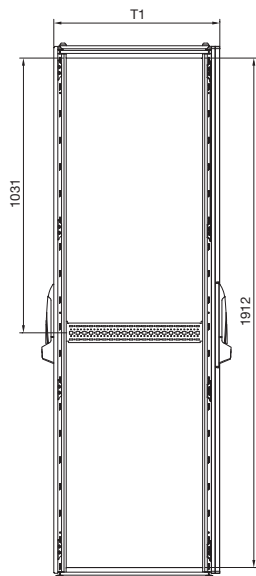

Kastsystemen

Kastsystemen

Aanbouwkasten TS 8

Kast met zichtdeur voorzijde, achterdeur achterzijde Meerwaarde door innovaties, pagina 68

Voorraanzicht

Zijaanzicht

Achteraanzicht

Bovenaanzicht

Doorsnede A – A

Bestelnr. TS	Breedtematen mm			Dieptematen mm		
	B1	B2	B3	T1	T2	T3
8606.790	597	535	512	623	535	512
8608.790	597	535	512	823	735	712
8806.790	797	735	712	623	535	512
8808.790	797	735	712	823	735	712