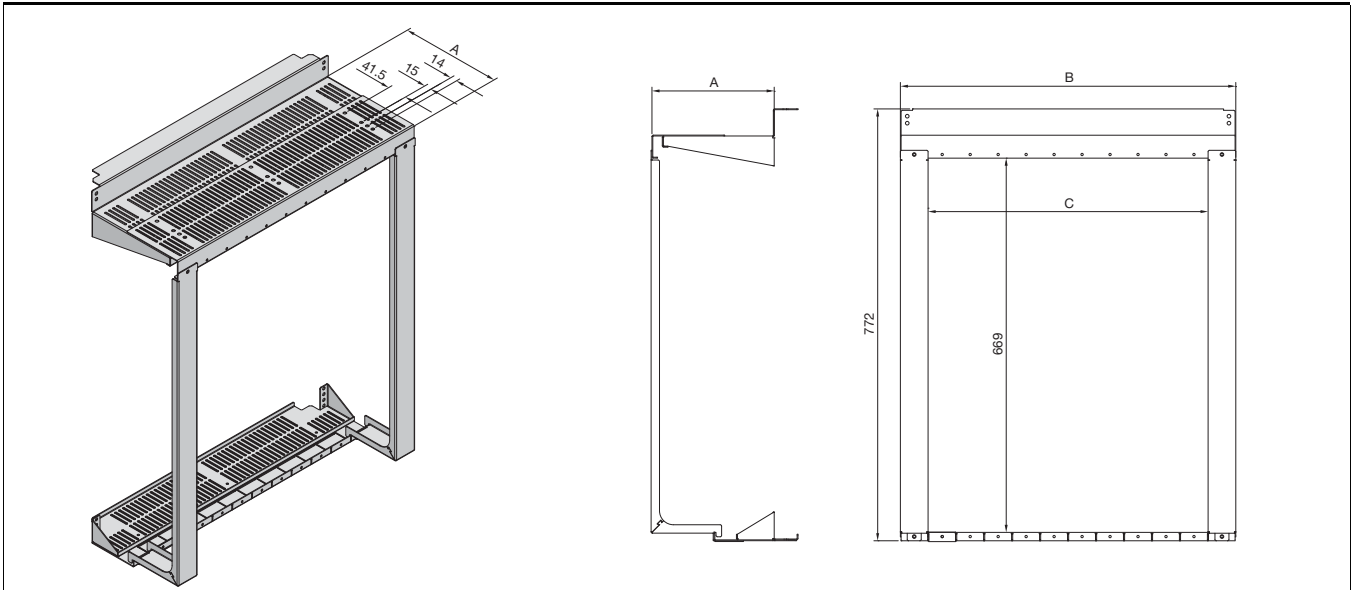

Copertura di protezione dai contatti accidentali (IP 2X)

per armadi TS con sezionatori sottocarico per fusibili NH Brochure Novità 2014, vedi pagina 76

Nr. d'ord. SV		9674.960			9674.980			9674.900			9674.920		
Per armadi larghezza mm		600			800			1000			1200		
Dimensioni mm		A	B	C	A	B	C	A	B	C	A	B	C
Impiego di sistemi di distribuzione a sbarre	185 mm (SV 3052.000)	218,5	597	500	218,5	797	700	218,5	997	900	218,5	1197	1100
	Flat-PLS 60	247,5	597	300	247,5	797	500	247,5	997	700	247,5	1197	900
	Flat-PLS 100	288,5	597	300	288,5	797	500	288,5	997	700	288,5	1197	900
	Maxi-PLS 1600/2000	218,5	597	500	218,5	797	700	218,5	997	900	218,5	1197	1100
	Maxi-PLS 3200	232,5	597	500	232,5	797	700	232,5	997	900	232,5	1197	1100