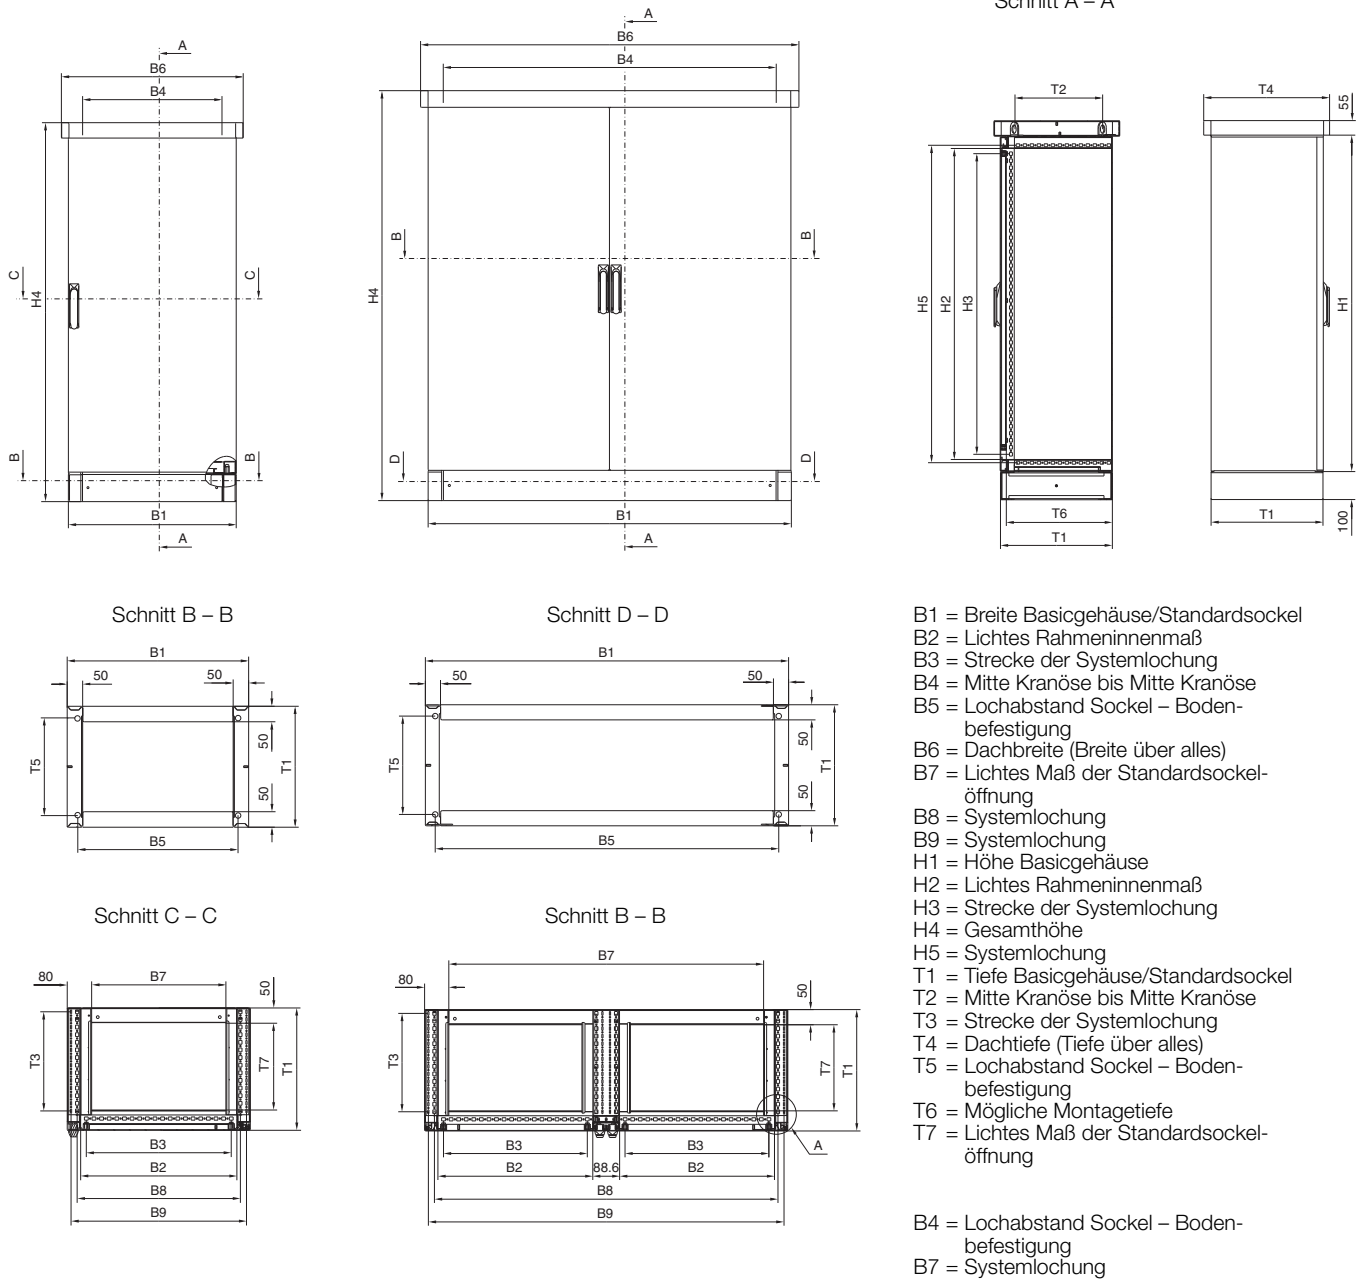

## CS New Basicgehäuse

Gehäuse Best.-Nr. CS	Breitenmaße mm									Höhenmaße mm					Tiefenmaße mm						
	B1	B2	B3	B4	B5	B6	B7	B8	B9	H1	H2	H3	H4	H5	T1	T2	T3	T4	T5	T6	T7
9783.530	600	512	475	498	535	650	440	535	575	1200	1112	1075	1355	1135	500	413	425	550	425	476	384,5
9783.610	800	712	675	698	735	850	640	735	775	1200	1112	1075	1355	1135	500	413	425	550	425	476	384,5
9784.540	1200	512	475	1198	1135	1250	1040	1135	1175	1200	1112	1075	1355	1135	500	413	425	550	425	476	384,5