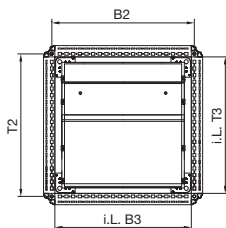

Armarios de distribución

Sistemas de armarios

Sistemas de ensamblaje TS 8

Armario con puerta transparente delante, puerta dorsal detrás Catálogo de productividad, página 68

Vista frontal

Vista lateral

Vista dorsal

Vista superior

Sección A - A

Referencia TS	Medidas de ancho mm			Medidas de profundidad mm		
	B1	B2	B3	T1	T2	T3
8606.790	597	535	512	623	535	512
8608.790	597	535	512	823	735	712
8806.790	797	735	712	623	535	512
8808.790	797	735	712	823	735	712