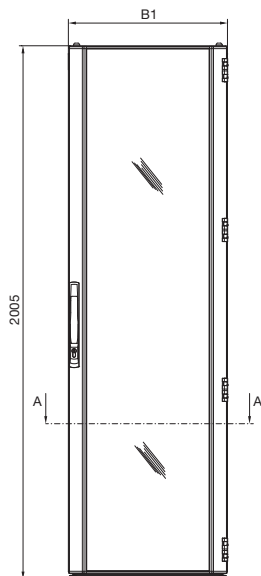

Armarios de distribución

Sistemas de armarios

Sistemas de ensamblaje TS 8

Armario con puerta transparente delante, puerta dorsal detrás Catálogo de productividad, página 68

Vista frontal

Vista lateral

Vista dorsal

Vista superior

Sección A - A

Referencia TS	Medidas de ancho mm			Medidas de profundidad mm		
	B1	B2	B3	T1	T2	T3
8606.790	597	535	512	623	535	512
8608.790	597	535	512	823	735	712
8806.790	797	735	712	623	535	512
8808.790	797	735	712	823	735	712