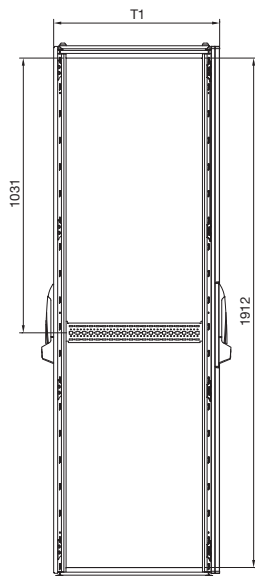

Armarios de distribución

Sistemas de armarios

Sistemas de ensamblaje TS 8

Armario con puerta transparente delante, puerta dorsal detrás Catálogo de productividad, página 68

Vista frontal

Vista lateral

Vista dorsal

Vista superior

Sección A - A

Referencia TS	Medidas de ancho mm			Medidas de profundidad mm		
	B1	B2	B3	T1	T2	T3
8606.790	597	535	512	623	535	512
8608.790	597	535	512	823	735	712
8806.790	797	735	712	623	535	512
8808.790	797	735	712	823	735	712