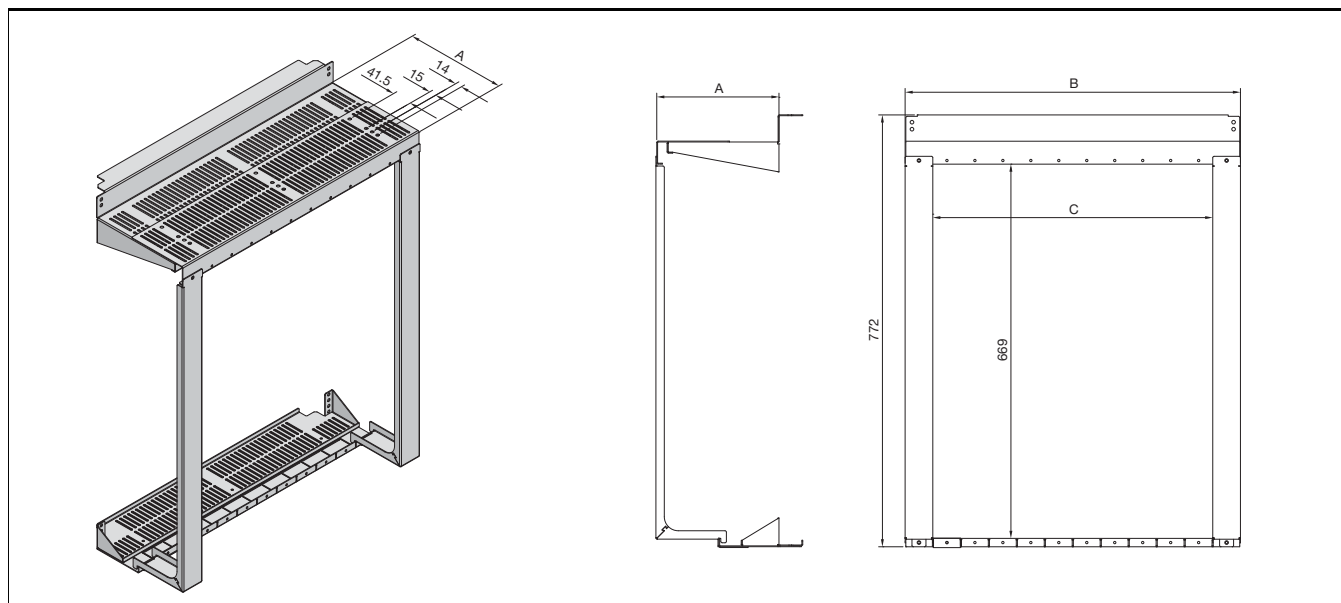

Plastrons de protection contre les contacts

pour armoires TS avec coupe-circuits à fusibles HPC Brochure Nouveautés 2014 (L'innovation créatrice de valeur), page 76

Référence SV		9674.960			9674.980			9674.900			9674.920		
Pour largeur d'armoire en mm		600			800			1000			1200		
Dimensions en mm		A	B	C	A	B	C	A	B	C	A	B	C
Type de jeu de barres	185 mm (SV 3052.000)	218,5	597	500	218,5	797	700	218,5	997	900	218,5	1197	1100
	Flat-PLS 60	247,5	597	300	247,5	797	500	247,5	997	700	247,5	1197	900
	Flat-PLS 100	288,5	597	300	288,5	797	500	288,5	997	700	288,5	1197	900
	Maxi-PLS 1600/2000	218,5	597	500	218,5	797	700	218,5	997	900	218,5	1197	1100
	Maxi-PLS 3200	232,5	597	500	232,5	797	700	232,5	997	900	232,5	1197	1100