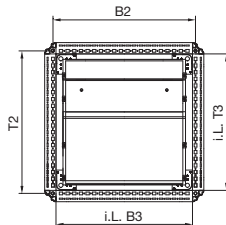

Szafy sterownicze

Systemy szaf

Systemy szeregowe TS 8

Szafy z drzwiami przeszkłonymi z przodu, drzwi tylne z tyłu Broszura o wydajności, strona 68

Widok z przodu

Widok z boku

Widok z tyłu

Widok z góry

Przekrój A – A

Nr kat. TS	Wymiar szerokości mm			Wymiar głębokości mm		
	B1	B2	B3	T1	T2	T3
8606.790	597	535	512	623	535	512
8608.790	597	535	512	823	735	712
8806.790	797	735	712	623	535	512
8808.790	797	735	712	823	735	712