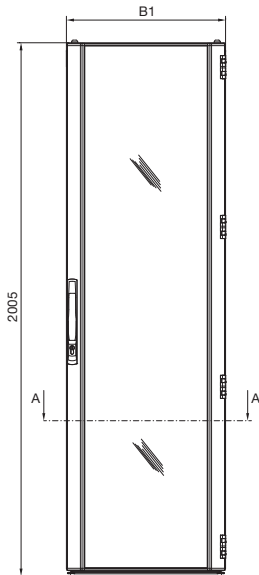

Szafy sterownicze

Systemy szaf

Systemy szeregowe TS 8

Szafy z drzwiami przeszkłonymi z przodu, drzwi tylne z tyłu Broszura o wydajności, strona 68

Widok z przodu

Widok z boku

Widok z tyłu

Widok z góry

Przekrój A – A

Nr kat. TS	Wymiar szerokości mm			Wymiar głębokości mm		
	B1	B2	B3	T1	T2	T3
8606.790	597	535	512	623	535	512
8608.790	597	535	512	823	735	712
8806.790	797	735	712	623	535	512
8808.790	797	735	712	823	735	712