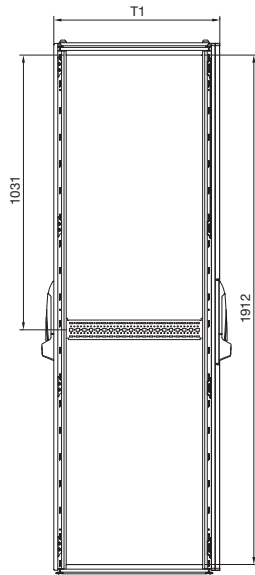

Szafy sterownicze

Systemy szaf

Systemy szeregowe TS 8

Szafy z drzwiami przeszkłonymi z przodu, drzwi tylne z tyłu Broszura o wydajności, strona 68

Widok z przodu

Widok z boku

Widok z tyłu

Widok z góry

Przekrój A – A

Nr kat. TS	Wymiar szerokości mm			Wymiar głębokości mm		
	B1	B2	B3	T1	T2	T3
8606.790	597	535	512	623	535	512
8608.790	597	535	512	823	735	712
8806.790	797	735	712	623	535	512
8808.790	797	735	712	823	735	712