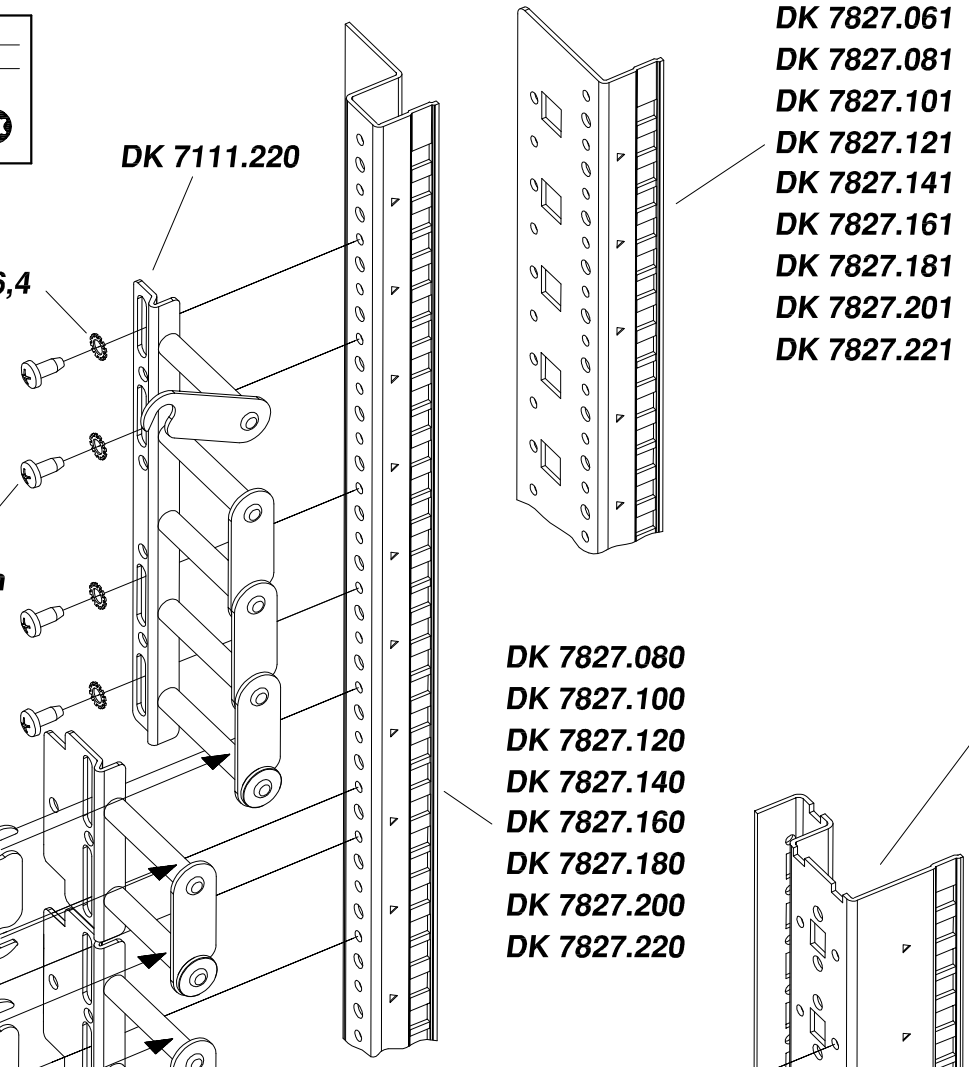

Torx 25

DK 7111.220

A 6,4

BZ 5,5 x 13
M_D 5+1 Nm

- DK 7827.061
- DK 7827.081
- DK 7827.101
- DK 7827.121
- DK 7827.141
- DK 7827.161
- DK 7827.181
- DK 7827.201
- DK 7827.221

- DK 7827.080
- DK 7827.100
- DK 7827.120
- DK 7827.140
- DK 7827.160
- DK 7827.180
- DK 7827.200
- DK 7827.220