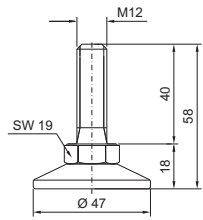

系统配置

底部

水平支脚

用于 TS, TS IT, SE, PC, IW

PS 4612.000

DK 7493.100