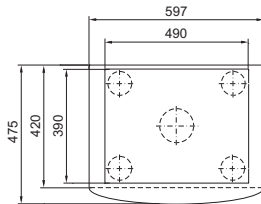

温控系统

空调

顶装式空调

TopTherm Blue e, SK 3359.XXX, SK 3382.XXX

安装开口截面

1 冷凝水排放 1/2", 柔性

TopTherm Blue e, SK 3273.XXX, SK 3383.XXX, SK 3384.XXX, SK 3385.XXX

安装开口截面

1 冷凝水排放 1/2", 柔性

TopTherm Blue e, SK 3386.XXX, SK 3387.XXX

安装开口截面

1 冷凝水排放 1/2", 柔性