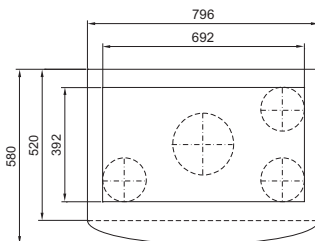

温控系统

空调

顶装式空调

TopTherm Blue e, SK 3359.XXX, SK 3382.XXX

安装开口截面

1 冷凝水排放 1/2", 柔性

TopTherm Blue e, SK 3273.XXX, SK 3383.XXX, SK 3384.XXX, SK 3385.XXX

安装开口截面

1 冷凝水排放 1/2", 柔性

TopTherm Blue e, SK 3386.XXX, SK 3387.XXX

安装开口截面

1 冷凝水排放 1/2", 柔性