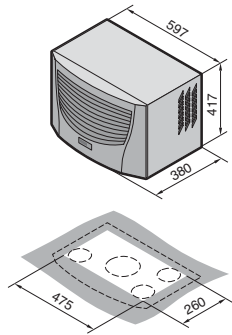

温控系统

空调

顶装式空调

TopTherm Blue e, SK 3359.XXX, SK 3382.XXX

安装开口截面

1 冷凝水排放 1/2", 柔性

TopTherm Blue e, SK 3273.XXX, SK 3383.XXX, SK 3384.XXX, SK 3385.XXX

安装开口截面

1 冷凝水排放 1/2", 柔性

TopTherm Blue e, SK 3386.XXX, SK 3387.XXX

安装开口截面

1 冷凝水排放 1/2", 柔性