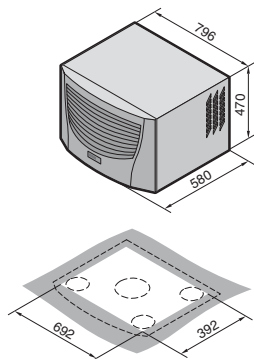

温控系统

空调

顶装式空调

TopTherm Blue e, SK 3359.XXX, SK 3382.XXX

安装开口截面

1 冷凝水排放 1/2", 柔性

TopTherm Blue e, SK 3273.XXX, SK 3383.XXX, SK 3384.XXX, SK 3385.XXX

安装开口截面

1 冷凝水排放 1/2", 柔性

TopTherm Blue e, SK 3386.XXX, SK 3387.XXX

安装开口截面

1 冷凝水排放 1/2", 柔性