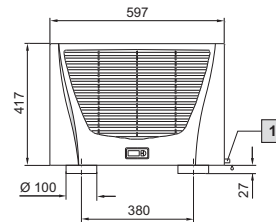

温控系统

空调

顶装式空调

TopTherm Blue e, SK 3359.XXX, SK 3382.XXX

安装开口截面

1 冷凝水排放 1/2", 柔性

TopTherm Blue e, SK 3273.XXX, SK 3383.XXX, SK 3384.XXX, SK 3385.XXX

安装开口截面

1 冷凝水排放 1/2", 柔性

TopTherm Blue e, SK 3386.XXX, SK 3387.XXX

安装开口截面

1 冷凝水排放 1/2", 柔性