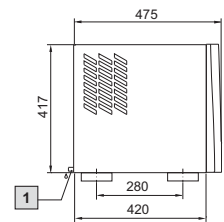

温控系统

空调

顶装式空调

TopTherm Blue e, SK 3359.XXX, SK 3382.XXX

安装开口截面

1 冷凝水排放 1/2", 柔性

TopTherm Blue e, SK 3273.XXX, SK 3383.XXX, SK 3384.XXX, SK 3385.XXX

安装开口截面

1 冷凝水排放 1/2", 柔性

TopTherm Blue e, SK 3386.XXX, SK 3387.XXX

安装开口截面

1 冷凝水排放 1/2", 柔性