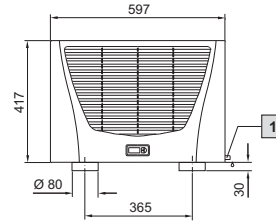

温控系统

空调

顶装式空调

TopTherm Blue e, SK 3359.XXX, SK 3382.XXX

安装开口截面

1 冷凝水排放 1/2", 柔性

TopTherm Blue e, SK 3273.XXX, SK 3383.XXX, SK 3384.XXX, SK 3385.XXX

安装开口截面

1 冷凝水排放 1/2", 柔性

TopTherm Blue e, SK 3386.XXX, SK 3387.XXX

安装开口截面

1 冷凝水排放 1/2", 柔性