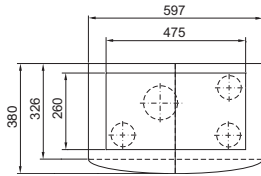

温控系统

空调

顶装式空调

TopTherm Blue e, SK 3359.XXX, SK 3382.XXX

安装开口截面

1 冷凝水排放 1/2", 柔性

TopTherm Blue e, SK 3273.XXX, SK 3383.XXX, SK 3384.XXX, SK 3385.XXX

安装开口截面

1 冷凝水排放 1/2", 柔性

TopTherm Blue e, SK 3386.XXX, SK 3387.XXX

安装开口截面

1 冷凝水排放 1/2", 柔性