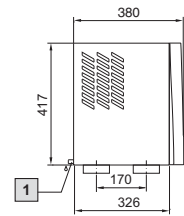

温控系统

空调

顶装式空调

TopTherm Blue e, SK 3359.XXX, SK 3382.XXX

安装开口截面

1 冷凝水排放 1/2", 柔性

TopTherm Blue e, SK 3273.XXX, SK 3383.XXX, SK 3384.XXX, SK 3385.XXX

安装开口截面

1 冷凝水排放 1/2", 柔性

TopTherm Blue e, SK 3386.XXX, SK 3387.XXX

安装开口截面

1 冷凝水排放 1/2", 柔性