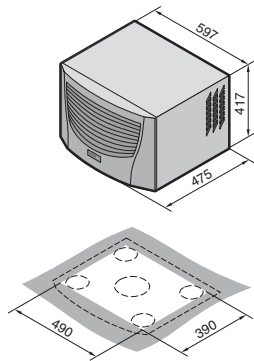

温控系统

空调

顶装式空调

TopTherm Blue e, SK 3359.XXX, SK 3382.XXX

安装开口截面

1 冷凝水排放 1/2", 柔性

TopTherm Blue e, SK 3273.XXX, SK 3383.XXX, SK 3384.XXX, SK 3385.XXX

安装开口截面

1 冷凝水排放 1/2", 柔性

TopTherm Blue e, SK 3386.XXX, SK 3387.XXX

安装开口截面

1 冷凝水排放 1/2", 柔性