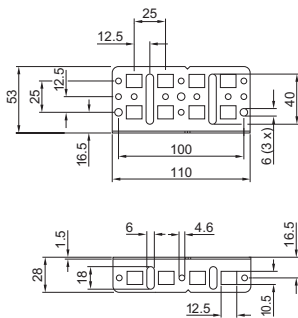

Montasjebraketter

For montering

For montering med skruer, store

For montering med skruer, små

Montasjevinkel

For innvendig utbygging
PS 4597.000

For innvendig utbygging
CP 6205.100

Montasjeplate TS

med integrert DIN-skinne