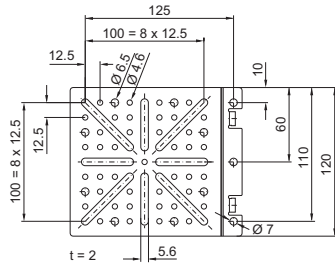

Montasjebraketter

For montering

For montering med skruer, store

For montering med skruer, små

Montasjevinkel

For innvendig utbygging
PS 4597.000

For innvendig utbygging
CP 6205.100

Montasjeplate TS

med integrert DIN-skinne