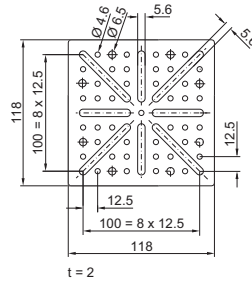

Montasjebraketter

For montering

For montering med skruer, store

For montering med skruer, små

Montasjevinkel

For innvendig utbygging
PS 4597.000

For innvendig utbygging
CP 6205.100

Montasjeplate TS

med integrert DIN-skinne