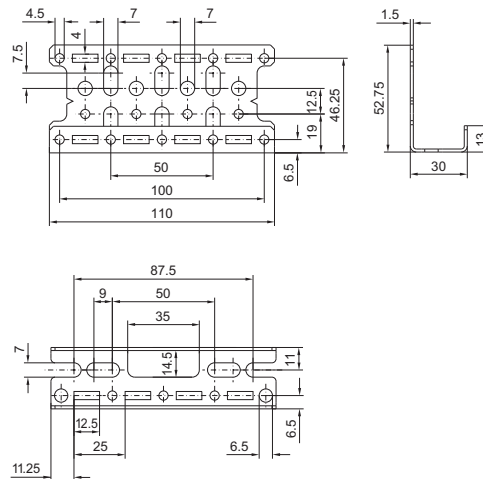

Montasjebraketter

For montering

For montering med skruer, store

For montering med skruer, små

Montasjevinkel

For innvendig utbygging
PS 4597.000

For innvendig utbygging
CP 6205.100

Montasjeplate TS

med integrert DIN-skinne