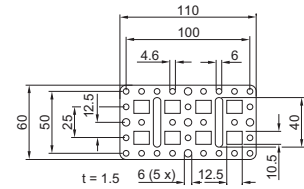

Montasjebraketter

For montering

For montering med skruer, store

For montering med skruer, små

Montasjevinkel

For innvendig utbygging
PS 4597.000

For innvendig utbygging
CP 6205.100

Montasjeplate TS

med integrert DIN-skinne