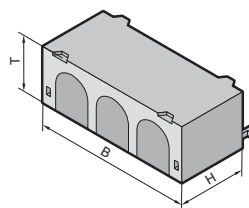

RiLine tilbehør: for NH-sikringslastskillebrytere/NH-sikringslastskillelister

Rammeklemmer

for NH-skillebrytere gr. 1 til 3 med skruetilkobling

For NH-skillebrytere	Klemmerom for laminerte kobberskinner B x H mm	Tilkobling		Tiltrekningsdreiemoment Nm	Best.nr. SV
		Rund kabel mm ²	Sektorkabel mm ²		
gr. 1	20 x 14	35 – 150	50 – 150	12	9344.610
Gr. 2/3	32 x 20	95 – 300	120 – 300	20	9344.620

Tilkoblingsrom-avdekning

for NH-skillebrytere

For NH-skillebrytere	Bredde (B) mm	Høyde (H) mm	Dybde (D) mm	Best.nr. SV
gr. 00	106	46	37	9344.520
gr. 1	184	70	42	9344.530
gr. 2	210	70	42	9344.540
gr. 3	250	70	42	9344.550