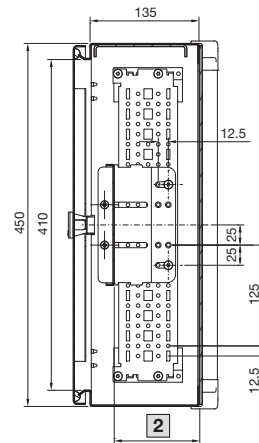

Betjeningskapsling for bord-TFT til 24" CP 6321.000

Snitt A – A

Snitt B – B

- 1 Justerbar i høyden i 25 mm rammen
- 2 Justerbar i dybden maks. 105 mm – min. 46 mm