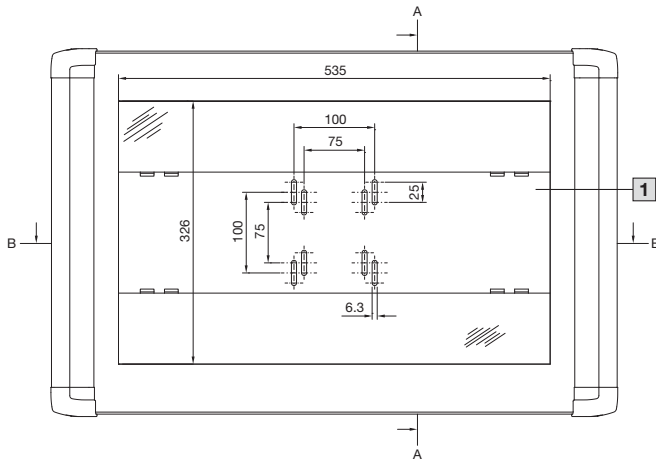

Betjeningskapsling for bord-TFT til 24" CP 6321.000

Snitt A – A

Snitt B – B

- 1 Justerbar i høyden i 25 mm rammen
- 2 Justerbar i dybden maks. 105 mm – min. 46 mm