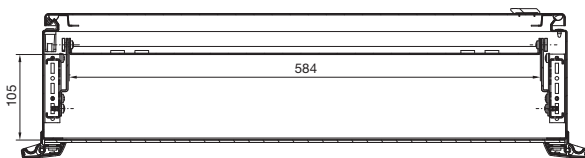

Betjeningskapsling for bord-TFT til 24" CP 6321.000

Snitt A – A

Snitt B – B

- 1 Justerbar i høyden i 25 mm rammen
- 2 Justerbar i dybden maks. 105 mm – min. 46 mm