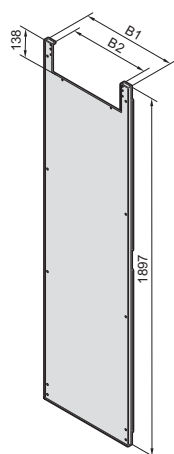

Skillevegg

Best.nr. SV	Skaphøyde mm	B1 mm	B2 mm
9660.620	2000	502	418

Best.nr. SV	Skaphøyde mm	B1 mm
9660.610	2000	502