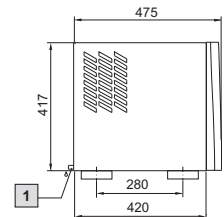

Montasjeutsparing

1 Kondensatavløp 1/2", fleksibel

TopTherm Blue e, SK 3386.XXX, SK 3387.XXX

Montasjeutsparing

1 Kondensatavløp 1/2", fleksibel