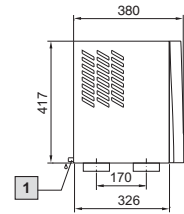

Klimatisering

Kjøleaggregater

Takmonterte kjøleaggregater

TopTherm Blue e, SK 3359.XXX, SK 3382.XXX

Montasjeutsparing

1 Kondensatavløp 1/2", fleksibel

TopTherm Blue e, SK 3273.XXX, SK 3383.XXX, SK 3384.XXX, SK 3385.XXX

Montasjeutsparing

1 Kondensatavløp 1/2", fleksibel

TopTherm Blue e, SK 3386.XXX, SK 3387.XXX

Montasjeutsparing

1 Kondensatavløp 1/2", fleksibel