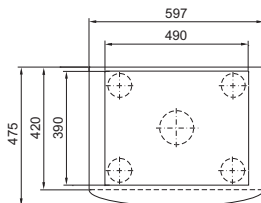

Montasjeutsparing

1 Kondensatavløp 1/2", fleksibel

TopTherm Blue e, SK 3386.XXX, SK 3387.XXX

Montasjeutsparing

1 Kondensatavløp 1/2", fleksibel