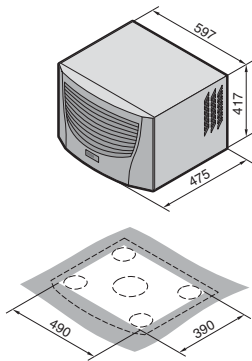

Klimatisering

Kjøleaggregater

Takmonterte kjøleaggregater

TopTherm Blue e, SK 3359.XXX, SK 3382.XXX

Montasjeutsparing

1 Kondensatavløp 1/2", fleksibel

TopTherm Blue e, SK 3273.XXX, SK 3383.XXX, SK 3384.XXX, SK 3385.XXX

Montasjeutsparing

1 Kondensatavløp 1/2", fleksibel

TopTherm Blue e, SK 3386.XXX, SK 3387.XXX

Montasjeutsparing

1 Kondensatavløp 1/2", fleksibel