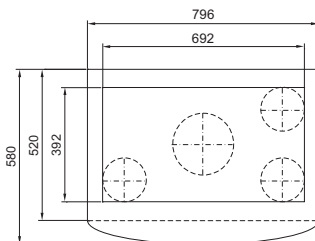

Montasjeutsparing

1 Kondensatavløp 1/2", fleksibel

TopTherm Blue e, SK 3386.XXX, SK 3387.XXX

Montasjeutsparing

1 Kondensatavløp 1/2", fleksibel