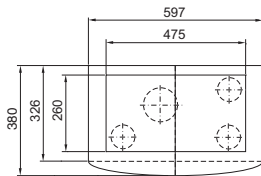

Montasjeutsparing