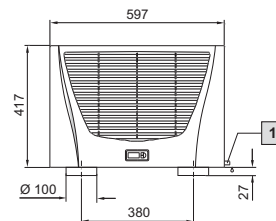

Montasjeutsparing

1 Kondensatavløp 1/2", fleksibel

TopTherm Blue e, SK 3386.XXX, SK 3387.XXX

Montasjeutsparing

1 Kondensatavløp 1/2", fleksibel