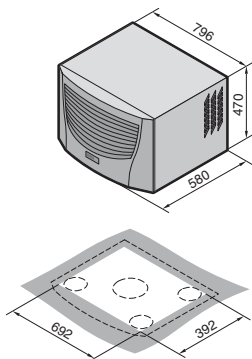

Klimatisering

Kjøleaggregater

Takmonterte kjøleaggregater

TopTherm Blue e, SK 3359.XXX, SK 3382.XXX

Montasjeutsparing

1 Kondensatavløp 1/2", fleksibel

TopTherm Blue e, SK 3273.XXX, SK 3383.XXX, SK 3384.XXX, SK 3385.XXX

Montasjeutsparing

1 Kondensatavløp 1/2", fleksibel

TopTherm Blue e, SK 3386.XXX, SK 3387.XXX

Montasjeutsparing

1 Kondensatavløp 1/2", fleksibel