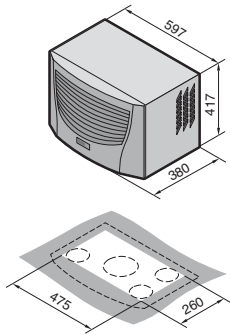

Klimatisering

Kjøleaggregater

Takmonterte kjøleaggregater

TopTherm Blue e, SK 3359.XXX, SK 3382.XXX

Montasjeutsparing

1 Kondensatavløp 1/2", fleksibel

TopTherm Blue e, SK 3273.XXX, SK 3383.XXX, SK 3384.XXX, SK 3385.XXX

Montasjeutsparing

1 Kondensatavløp 1/2", fleksibel

TopTherm Blue e, SK 3386.XXX, SK 3387.XXX

Montasjeutsparing

1 Kondensatavløp 1/2", fleksibel