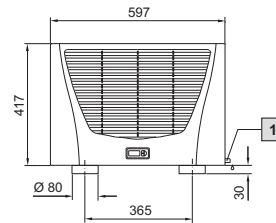

Klimatisering

Kjøleaggregater

Takmonterte kjøleaggregater

TopTherm Blue e, SK 3359.XXX, SK 3382.XXX

Montasjeutsparing

1 Kondensatavløp 1/2", fleksibel

TopTherm Blue e, SK 3273.XXX, SK 3383.XXX, SK 3384.XXX, SK 3385.XXX

Montasjeutsparing

1 Kondensatavløp 1/2", fleksibel

TopTherm Blue e, SK 3386.XXX, SK 3387.XXX

Montasjeutsparing

1 Kondensatavløp 1/2", fleksibel