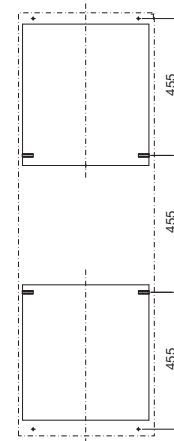

- 1 Ø 6,5 mm
(4 x ved innbygging og montering)
- 2 Vanntilkoblinger 1/2" slangekobling
eller G 3/8" AG
- 3 Kondensatavløp 1/2"

Påbygging

Montering

Veggmontering, SK 3373.XXX, SK 3374.XXX

Montasjeutsparring
montering

Montasjeutsparring
innbygging

- 1 Ø 6,5 (4 x ved innbygging og montering)
- 2 Vanntilkoblinger 1/2" slangekobling
eller G 3/8" AG
- 3 Kondensatavløp 1/2"

Påbygging

Montering

Varmeveksler luft/vann

Veggmontering, SK 3375.XXX

Montasjeutsparring
montering

Montasjeutsparring
innbygging

1 Ø 6,5 (4 x ved innbygging og montering)

2 Vanntilkoblinger 1/2" slangekobling eller G 3/8" AG

3 Kondensatavløp 1/2"

Påbygging

Montering

Klimatisering