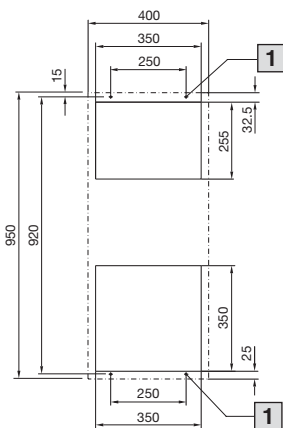

- 1 Ø 6,5 mm
(4 x ved innbygging og montering)
- 2 Vanntilkoblinger 1/2" slangekobling
eller G 3/8" AG
- 3 Kondensatavløp 1/2"

Påbygging

Montering

Veggmontering, SK 3373.XXX, SK 3374.XXX

Montasjeutsparring
montering

Montasjeutsparring
innbygging

- 1 Ø 6,5 (4 x ved innbygging og montering)
- 2 Vanntilkoblinger 1/2" slangekobling
eller G 3/8" AG
- 3 Kondensatavløp 1/2"

Påbygging

Montering

Varmeveksler luft/vann

Veggmontering, SK 3375.XXX

Montasjeutsparring
montering

Montasjeutsparring
innbygging

1 Ø 6,5 (4 x ved innbygging og montering)

2 Vanntilkoblinger 1/2" slangekobling eller G 3/8" AG

3 Kondensatavløp 1/2"

Påbygging

Montering

Klimatisering