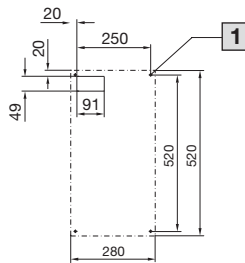

Montasjeutsparing
påbygging

- 1 Kondensatavløp 1/2"
- 2 Kjølevanntilkobling 1/2"

Klimatisering

Væskekjøling

Varmeveksler luft/vann

Veggmontering, SK 3363.XXX, SK 3364.XXX

Montasjeutsparring
montering

Montasjeutsparring
innbygging

- 1 Ø 6,5 mm
(4 x ved innbygging og montering)
- 2 Vanntilkoblinger 1/2" slangekobling
eller G 3/8" AG
- 3 Kondensatavløp 1/2"

Påbygging

Montering

Veggmontering, SK 3373.XXX, SK 3374.XXX

Montasjeutsparring
montering

Montasjeutsparring
innbygging

- 1 Ø 6,5 (4 x ved innbygging og montering)
- 2 Vanntilkoblinger 1/2" slangekobling
eller G 3/8" AG
- 3 Kondensatavløp 1/2"

Påbygging

Montering

Varmeveksler luft/vann

Veggmontering, SK 3375.XXX