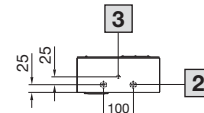

Montasjeutsparing
påbygging

- 1 Kondensatavløp 1/2"
- 2 Kjølevanntilkobling 1/2"

Klimatisering

Væskekjøling

Varmeveksler luft/vann

Veggmontering, SK 3363.XXX, SK 3364.XXX

Montasjeutsparring
montering

Montasjeutsparring
innbygging

- 1 Ø 6,5 mm
(4 x ved innbygging og montering)
- 2 Vanntilkoblinger 1/2" slangekobling
eller G 3/8" AG
- 3 Kondensatavløp 1/2"

Påbygging

Montering

Veggmontering, SK 3373.XXX, SK 3374.XXX

Montasjeutsparring
montering