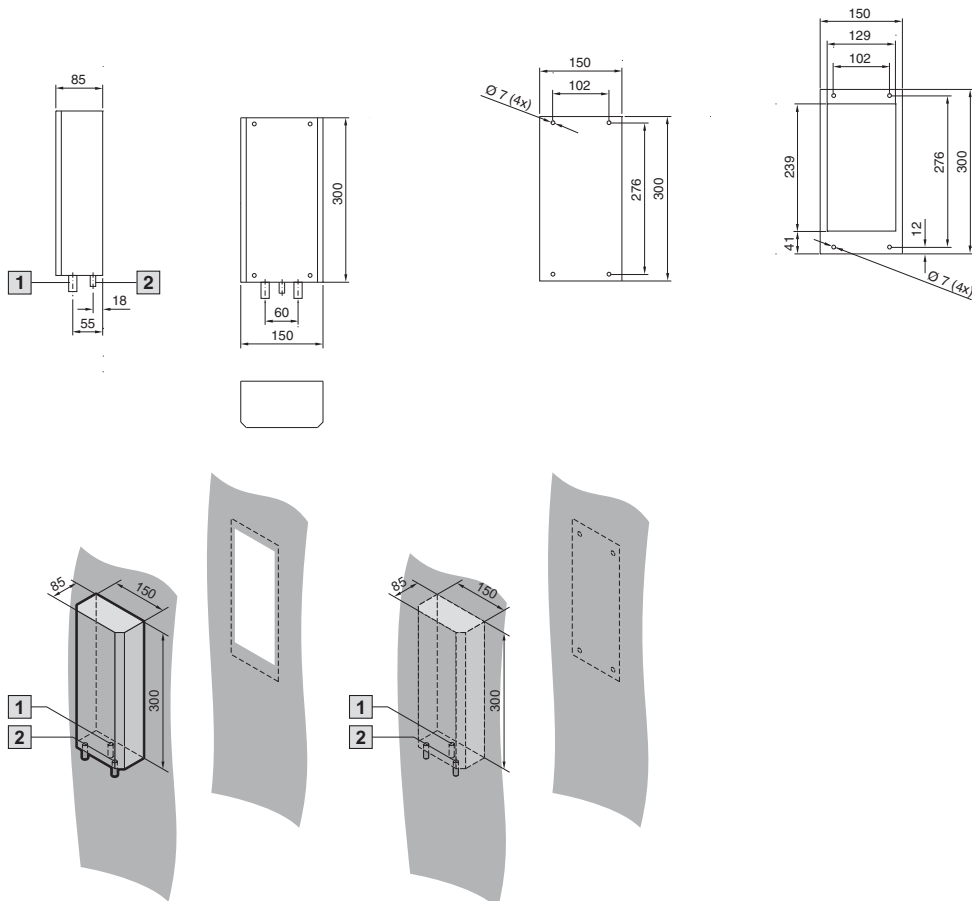

Klimatisering

Væskekjøling

Varmeveksler luft/vann

takmontering, SK 3209.XXX, SK 3210.XXX

Veggmontering, SK 3212.XXX

Montasjeutsparinger
aggregatmontering

Montasjeutsparing
påbygging

- 1 Kondensatavløp 3/8"
- 2 Kjølevanntilkobling 3/8"

Varmeveksler luft/vann

Veggmontering, SK 3214.XXX

Montasjeutsparinger
Montering

Montasjeutsparing
påbygging

- 1 Kondensatavløp 1/2"
- 2 Kjølevanntilkobling 1/2"

Veggmontering, SK 3215.XXX

Montasjeutsparinger
Montering

- 1 Ø 6,5 mm
(4 x ved innbygging og montering)
- 2 Vanntilkoblinger 1/2" slangekobling
eller G 3/8" AG
- 3 Kondensatavløp 1/2"

Påbygging

Montering

Veggmontering, SK 3373.XXX, SK 3374.XXX

Montasjeutsparring
montering

Montasjeutsparring
innbygging

- 1 Ø 6,5 (4 x ved innbygging og montering)
- 2 Vanntilkoblinger 1/2" slangekobling
eller G 3/8" AG
- 3 Kondensatavløp 1/2"

Påbygging

Montering

Varmeveksler luft/vann

Veggmontering, SK 3375.XXX