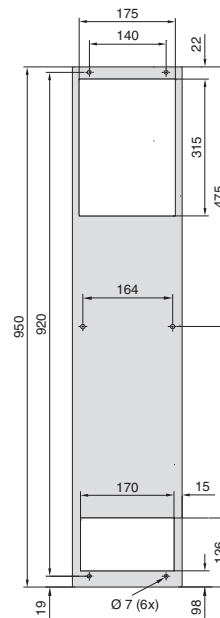

Varmeveksler luft/vann

Veggmontering, SK 3214.XXX

Montasjeutsparinger
Montering

Montasjeutsparing
påbygging

- 1 Kondensatavløp 1/2"
- 2 Kjølevanntilkobling 1/2"

Veggmontering, SK 3215.XXX

Montasjeutsparinger
Montering

Montasjeutsparing
påbygging

- 1 Kondensatavløp 1/2"
- 2 Kjølevanntilkobling 1/2"

Klimatisering

Væskekjøling

Varmeveksler luft/vann

Veggmontering, SK 3363.XXX, SK 3364.XXX

Montasjeutsparring
montering

Montasjeutsparring
innbygging

- 1 Ø 6,5 mm
(4 x ved innbygging og montering)
- 2 Vanntilkoblinger 1/2" slangekobling
eller G 3/8" AG
- 3 Kondensatavløp 1/2"

Påbygging

Montering

Veggmontering, SK 3373.XXX, SK 3374.XXX

Montasjeutsparring
montering

Montasjeutsparring
innbygging

- 1 Ø 6,5 (4 x ved innbygging og montering)
- 2 Vanntilkoblinger 1/2" slangekobling
eller G 3/8" AG
- 3 Kondensatavløp 1/2"

Påbygging

Montering

Varmeveksler luft/vann

Veggmontering, SK 3375.XXX