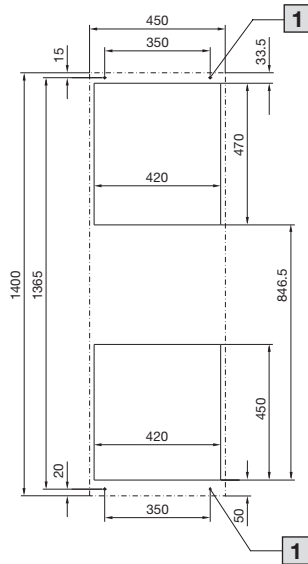

- 1 Ø 6,5 mm
(4 x ved innbygging og montering)
- 2 Vanntilkoblinger 1/2" slangekobling
eller G 3/8" AG
- 3 Kondensatavløp 1/2"

Påbygging

Montering

Veggmontering, SK 3373.XXX, SK 3374.XXX

Montasjeutsparring
montering

Montasjeutsparring
innbygging

- 1 Ø 6,5 (4 x ved innbygging og montering)
- 2 Vanntilkoblinger 1/2" slangekobling
eller G 3/8" AG
- 3 Kondensatavløp 1/2"

Påbygging

Montering

Varmeveksler luft/vann

Veggmontering, SK 3375.XXX

Montasjeutsparring
montering

Montasjeutsparring
innbygging

1 Ø 6,5 (4 x ved innbygging og montering)

2 Vanntilkoblinger 1/2" slangekobling eller G 3/8" AG

3 Kondensatavløp 1/2"

Påbygging

Montering

Klimatisering