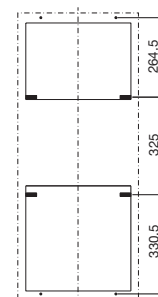

- 1 Ø 6,5 mm
(4 x ved innbygging og montering)
- 2 Vanntilkoblinger 1/2" slangekobling
eller G 3/8" AG
- 3 Kondensatavløp 1/2"

Påbygging

Montering

Veggmontering, SK 3373.XXX, SK 3374.XXX

Montasjeutsparring
montering

Montasjeutsparring
innbygging

- 1 Ø 6,5 (4 x ved innbygging og montering)
- 2 Vanntilkoblinger 1/2" slangekobling
eller G 3/8" AG
- 3 Kondensatavløp 1/2"

Påbygging

Montering

Varmeveksler luft/vann

Veggmontering, SK 3375.XXX