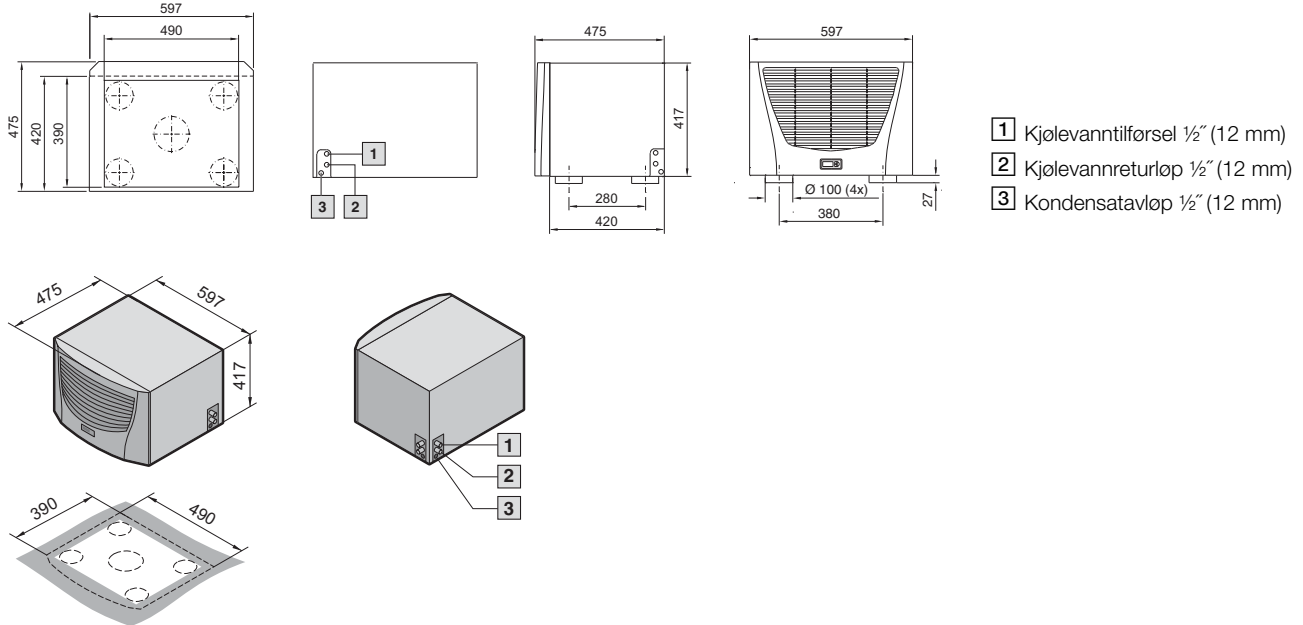

Klimatisering

Væskekjøling

Varmeveksler luft/vann

takmontering, SK 3209.XXX, SK 3210.XXX

Veggmontering, SK 3212.XXX

Montasjeutsparinger
aggregatmontering

Montasjeutsparing
påbygging

- 1 Kondensatavløp 3/8"
- 2 Kjølevanntilkobling 3/8"

Varmeveksler luft/vann

Veggmontering, SK 3214.XXX

Montasjeutsparinger
Montering

Montasjeutsparing
påbygging

- 1 Kondensatavløp 1/2"
- 2 Kjølevanntilkobling 1/2"

Veggmontering, SK 3215.XXX

Montasjeutsparinger
Montering

- 1 Ø 6,5 mm
(4 x ved innbygging og montering)
- 2 Vanntilkoblinger 1/2" slangekobling
eller G 3/8" AG
- 3 Kondensatavløp 1/2"

Påbygging

Montering

Veggmontering, SK 3373.XXX, SK 3374.XXX

Montasjeutsparring
montering

Montasjeutsparring
innbygging

- 1 Ø 6,5 (4 x ved innbygging og montering)
- 2 Vanntilkoblinger 1/2" slangekobling
eller G 3/8" AG
- 3 Kondensatavløp 1/2"

Påbygging

Montering

Varmeveksler luft/vann

Veggmontering, SK 3375.XXX