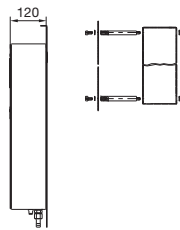

Montasjeutsparing
påbygging

- 1 Kondensatavløp 1/2"
- 2 Kjølevanntilkobling 1/2"

Klimatisering

Væskekjøling

Varmeveksler luft/vann

Veggmontering, SK 3363.XXX, SK 3364.XXX

Montasjeutsparring
montering

Montasjeutsparring
innbygging

- 1 Ø 6,5 mm
(4 x ved innbygging og montering)
- 2 Vanntilkoblinger 1/2" slangekobling
eller G 3/8" AG
- 3 Kondensatavløp 1/2"

Påbygging

Montering

Veggmontering, SK 3373.XXX, SK 3374.XXX

Montasjeutsparring
montering