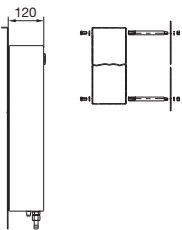

Montasjeutsparing
påbygging

- 1 Kondensatavløp 1/2"
- 2 Kjølevanntilkobling 1/2"

Klimatisering

Væskekjøling

Varmeveksler luft/vann

Veggmontering, SK 3363.XXX, SK 3364.XXX

Montasjeutsparring
montering

Montasjeutsparring
innbygging

- 1 Ø 6,5 mm
(4 x ved innbygging og montering)
- 2 Vanntilkoblinger 1/2" slangekobling
eller G 3/8" AG
- 3 Kondensatavløp 1/2"

Påbygging

Montering

Veggmontering, SK 3373.XXX, SK 3374.XXX

Montasjeutsparring
montering

Montasjeutsparring
innbygging

- 1 Ø 6,5 (4 x ved innbygging og montering)
- 2 Vanntilkoblinger 1/2" slangekobling
eller G 3/8" AG
- 3 Kondensatavløp 1/2"

Påbygging

Montering

Varmeveksler luft/vann

Veggmontering, SK 3375.XXX