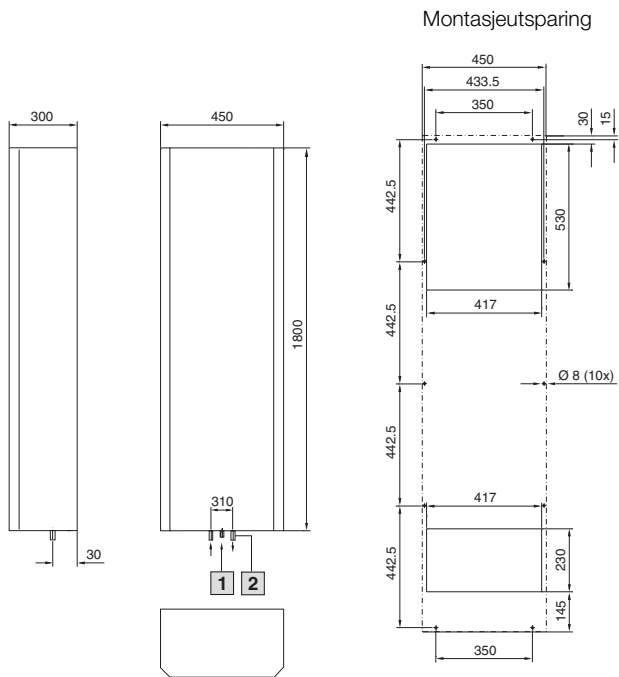

Klimatisering

Væskekjøling

Varmeveksler luft/vann

Veggmontering, SK 3216.480