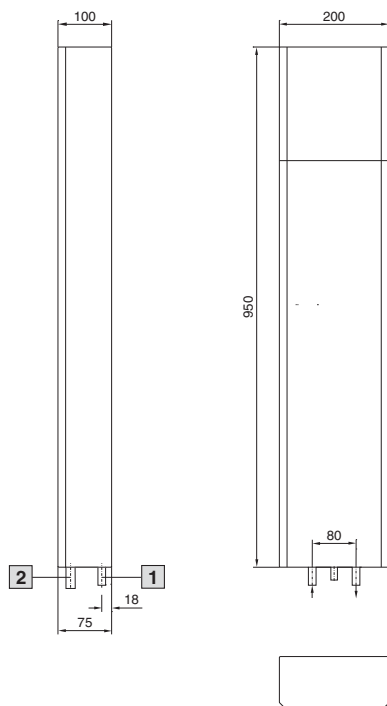

Varmeveksler luft/vann

Veggmontering, SK 3214.XXX

Montasjeutsparinger
Montering

Montasjeutsparing
påbygging

- 1 Kondensatavløp 1/2"
- 2 Kjølevanntilkobling 1/2"

Veggmontering, SK 3215.XXX

Montasjeutsparinger
Montering

- 1 Ø 6,5 mm
(4 x ved innbygging og montering)
- 2 Vanntilkoblinger 1/2" slangekobling
eller G 3/8" AG
- 3 Kondensatavløp 1/2"

Påbygging

Montering

Veggmontering, SK 3373.XXX, SK 3374.XXX

Montasjeutsparring
montering

Montasjeutsparring
innbygging

- 1 Ø 6,5 (4 x ved innbygging og montering)
- 2 Vanntilkoblinger 1/2" slangekobling
eller G 3/8" AG
- 3 Kondensatavløp 1/2"

Påbygging

Montering

Varmeveksler luft/vann

Veggmontering, SK 3375.XXX