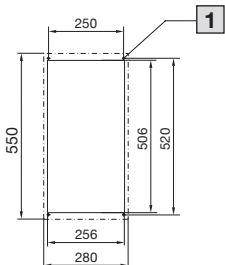

Montasjeutsparing
påbygging

- 1 Kondensatavløp 1/2"
- 2 Kjølevanntilkobling 1/2"

Klimatisering

Væskekjøling

Varmeveksler luft/vann

Veggmontering, SK 3363.XXX, SK 3364.XXX

Montasjeutsparring
montering

Montasjeutsparring
innbygging

- 1 Ø 6,5 mm
(4 x ved innbygging og montering)
- 2 Vanntilkoblinger 1/2" slangekobling
eller G 3/8" AG
- 3 Kondensatavløp 1/2"

Påbygging

Montering

Veggmontering, SK 3373.XXX, SK 3374.XXX

Montasjeutsparring
montering

Montasjeutsparring
innbygging

- 1 Ø 6,5 (4 x ved innbygging og montering)
- 2 Vanntilkoblinger 1/2" slangekobling
eller G 3/8" AG
- 3 Kondensatavløp 1/2"

Påbygging

Montering

Varmeveksler luft/vann

Veggmontering, SK 3375.XXX