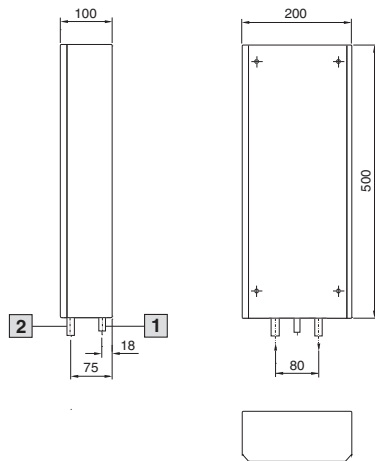

Klimatisering

Væskekjøling

Varmeveksler luft/vann

takmontering, SK 3209.XXX, SK 3210.XXX

Veggmontering, SK 3212.XXX

Montasjeutsparinger
aggregatmontering

Montasjeutsparing
påbygging

- 1 Kondensatavløp 3/8"
- 2 Kjølevanntilkobling 3/8"

Varmeveksler luft/vann

Veggmontering, SK 3214.XXX

Montasjeutsparinger
Montering

Montasjeutsparing
påbygging

- 1 Kondensatavløp 1/2"
- 2 Kjølevanntilkobling 1/2"

Veggmontering, SK 3215.XXX

Montasjeutsparinger
Montering

- 1 Ø 6,5 mm
(4 x ved innbygging og montering)
- 2 Vanntilkoblinger 1/2" slangekobling
eller G 3/8" AG
- 3 Kondensatavløp 1/2"

Påbygging

Montering

Veggmontering, SK 3373.XXX, SK 3374.XXX

Montasjeutsparring
montering

Montasjeutsparring
innbygging

- 1 Ø 6,5 (4 x ved innbygging og montering)
- 2 Vanntilkoblinger 1/2" slangekobling
eller G 3/8" AG
- 3 Kondensatavløp 1/2"

Påbygging

Montering

Varmeveksler luft/vann

Veggmontering, SK 3375.XXX