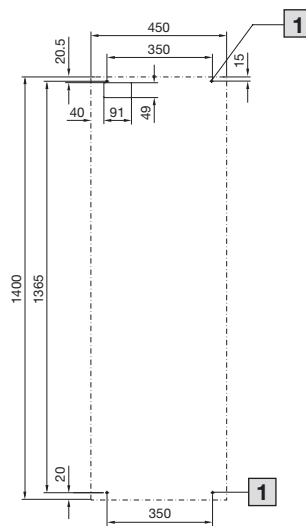

- 1 Ø 6,5 mm
(4 x ved innbygging og montering)
- 2 Vanntilkoblinger 1/2" slangekobling
eller G 3/8" AG
- 3 Kondensatavløp 1/2"

Påbygging

Montering

Veggmontering, SK 3373.XXX, SK 3374.XXX

Montasjeutsparring
montering

Montasjeutsparring
innbygging

- 1 Ø 6,5 (4 x ved innbygging og montering)
- 2 Vanntilkoblinger 1/2" slangekobling
eller G 3/8" AG
- 3 Kondensatavløp 1/2"

Påbygging

Montering

Varmeveksler luft/vann

Veggmontering, SK 3375.XXX

Montasjeutsparring
montering

Montasjeutsparring
innbygging

1 Ø 6,5 (4 x ved innbygging og montering)

2 Vanntilkoblinger 1/2" slangekobling eller G 3/8" AG

3 Kondensatavløp 1/2"

Påbygging

Montering

Klimatisering