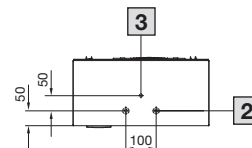

Montasjeutsparring
innbygging

- 1 Ø 6,5 (4 x ved innbygging og montering)
- 2 Vanntilkoblinger 1/2" slangekobling
eller G 3/8" AG
- 3 Kondensatavløp 1/2"

Påbygging

Montering

Varmeveksler luft/vann

Veggmontering, SK 3375.XXX

Montasjeutsparring
montering

Montasjeutsparring
innbygging

1 Ø 6,5 (4 x ved innbygging og montering)

2 Vanntilkoblinger 1/2" slangekobling eller G 3/8" AG

3 Kondensatavløp 1/2"

Påbygging

Montering

Klimatisering