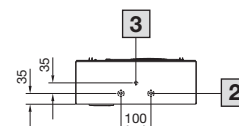

- 1 Ø 6,5 mm
(4 x ved innbygging og montering)
- 2 Vanntilkoblinger 1/2" slangekobling
eller G 3/8" AG
- 3 Kondensatavløp 1/2"

Påbygging

Montering

Veggmontering, SK 3373.XXX, SK 3374.XXX

Montasjeutsparring
montering

Montasjeutsparring
innbygging

- 1 Ø 6,5 (4 x ved innbygging og montering)
- 2 Vanntilkoblinger 1/2" slangekobling
eller G 3/8" AG
- 3 Kondensatavløp 1/2"

Påbygging

Montering

Varmeveksler luft/vann

Veggmontering, SK 3375.XXX

Montasjeutsparring
montering

Montasjeutsparring
innbygging

1 Ø 6,5 (4 x ved innbygging og montering)

2 Vanntilkoblinger 1/2" slangekobling eller G 3/8" AG

3 Kondensatavløp 1/2"

Påbygging

Montering

Klimatisering