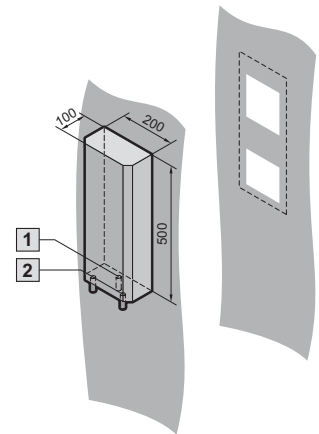

Varmeveksler luft/vann

Veggmontering, SK 3214.XXX

Montasjeutsparinger
Montering

Montasjeutsparing
påbygging

- 1 Kondensatavløp 1/2"
- 2 Kjølevanntilkobling 1/2"

Veggmontering, SK 3215.XXX

Montasjeutsparinger
Montering

Montasjeutsparing
påbygging

- 1 Kondensatavløp 1/2"
- 2 Kjølevanntilkobling 1/2"

Klimatisering

Væskekjøling

Varmeveksler luft/vann

Veggmontering, SK 3363.XXX, SK 3364.XXX

Montasjeutsparring
montering

Montasjeutsparring
innbygging

- 1 Ø 6,5 mm
(4 x ved innbygging og montering)
- 2 Vanntilkoblinger 1/2" slangekobling
eller G 3/8" AG
- 3 Kondensatavløp 1/2"

Påbygging

Montering

Veggmontering, SK 3373.XXX, SK 3374.XXX

Montasjeutsparring
montering