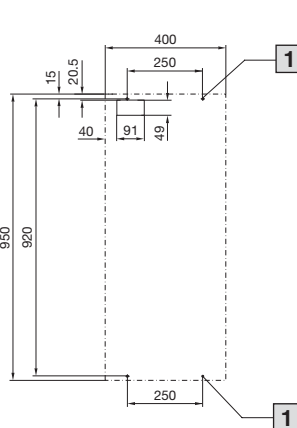

- 1 Ø 6,5 mm
(4 x ved innbygging og montering)
- 2 Vanntilkoblinger 1/2" slangekobling
eller G 3/8" AG
- 3 Kondensatavløp 1/2"

Påbygging

Montering

Veggmontering, SK 3373.XXX, SK 3374.XXX

Montasjeutsparring
montering

Montasjeutsparring
innbygging

- 1 Ø 6,5 (4 x ved innbygging og montering)
- 2 Vanntilkoblinger 1/2" slangekobling
eller G 3/8" AG
- 3 Kondensatavløp 1/2"

Påbygging

Montering

Varmeveksler luft/vann

Veggmontering, SK 3375.XXX

Montasjeutsparring
montering

Montasjeutsparring
innbygging

1 Ø 6,5 (4 x ved innbygging og montering)

2 Vanntilkoblinger 1/2" slangekobling eller G 3/8" AG

3 Kondensatavløp 1/2"

Påbygging

Montering

Klimatisering