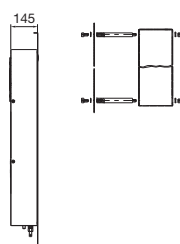

- 1 Ø 6,5 mm
(4 x ved innbygging og montering)
- 2 Vanntilkoblinger 1/2" slangekobling
eller G 3/8" AG
- 3 Kondensatavløp 1/2"

Påbygging

Montering

Veggmontering, SK 3373.XXX, SK 3374.XXX

Montasjeutsparring
montering

Montasjeutsparring
innbygging

- 1 Ø 6,5 (4 x ved innbygging og montering)
- 2 Vanntilkoblinger 1/2" slangekobling
eller G 3/8" AG
- 3 Kondensatavløp 1/2"

Påbygging

Montering

Varmeveksler luft/vann

Veggmontering, SK 3375.XXX

Montasjeutsparring
montering

Montasjeutsparring
innbygging

1 Ø 6,5 (4 x ved innbygging og montering)

2 Vanntilkoblinger 1/2" slangekobling eller G 3/8" AG

3 Kondensatavløp 1/2"

Påbygging

Montering

Klimatisering