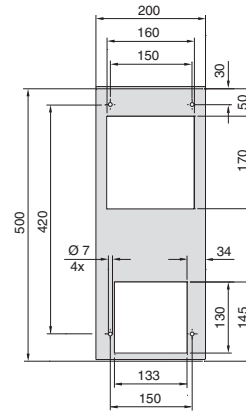

Klimatisering

Væskekjøling

Varmeveksler luft/vann

takmontering, SK 3209.XXX, SK 3210.XXX

Veggmontering, SK 3212.XXX

Montasjeutsparinger
aggregatmontering

Montasjeutsparing
påbygging

- 1 Kondensatavløp 3/8"
- 2 Kjølevanntilkobling 3/8"

Varmeveksler luft/vann

Veggmontering, SK 3214.XXX

Montasjeutsparinger
Montering

Montasjeutsparing
påbygging

- 1 Kondensatavløp 1/2"
- 2 Kjølevanntilkobling 1/2"

Veggmontering, SK 3215.XXX

Montasjeutsparinger
Montering

- 1 Ø 6,5 mm
(4 x ved innbygging og montering)
- 2 Vanntilkoblinger 1/2" slangekobling
eller G 3/8" AG
- 3 Kondensatavløp 1/2"

Påbygging

Montering

Veggmontering, SK 3373.XXX, SK 3374.XXX

Montasjeutsparring
montering

Montasjeutsparring
innbygging

- 1 Ø 6,5 (4 x ved innbygging og montering)
- 2 Vanntilkoblinger 1/2" slangekobling
eller G 3/8" AG
- 3 Kondensatavløp 1/2"

Påbygging

Montering

Varmeveksler luft/vann

Veggmontering, SK 3375.XXX