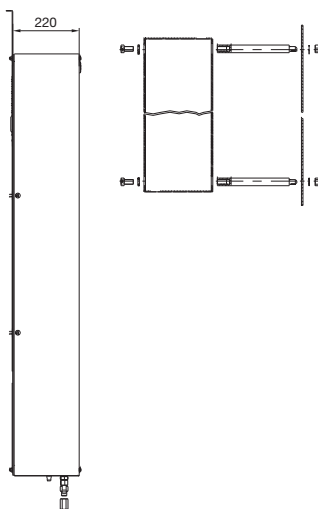

Montasjeutsparring
innbygging

- 1 Ø 6,5 (4 x ved innbygging og montering)
- 2 Vanntilkoblinger 1/2" slangekobling
eller G 3/8" AG
- 3 Kondensatavløp 1/2"

Påbygging

Montering

Varmeveksler luft/vann

Veggmontering, SK 3375.XXX

Montasjeutsparring
montering

Montasjeutsparring
innbygging

1 Ø 6,5 (4 x ved innbygging og montering)

2 Vanntilkoblinger 1/2" slangekobling eller G 3/8" AG

3 Kondensatavløp 1/2"

Påbygging

Montering

Klimatisering