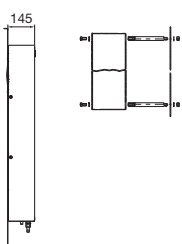

- 1 Ø 6,5 mm
(4 x ved innbygging og montering)
- 2 Vanntilkoblinger 1/2" slangekobling
eller G 3/8" AG
- 3 Kondensatavløp 1/2"

Påbygging

Montering

Veggmontering, SK 3373.XXX, SK 3374.XXX

Montasjeutsparring
montering

Montasjeutsparring
innbygging

- 1 Ø 6,5 (4 x ved innbygging og montering)
- 2 Vanntilkoblinger 1/2" slangekobling
eller G 3/8" AG
- 3 Kondensatavløp 1/2"

Påbygging

Montering

Varmeveksler luft/vann

Veggmontering, SK 3375.XXX