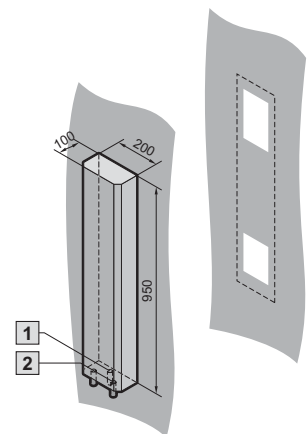

Varmeveksler luft/vann

Veggmontering, SK 3214.XXX

Montasjeutsparinger
Montering

Montasjeutsparing
påbygging

- 1 Kondensatavløp 1/2"
- 2 Kjølevanntilkobling 1/2"

Veggmontering, SK 3215.XXX

Montasjeutsparinger
Montering

Montasjeutsparing
påbygging

- 1 Kondensatavløp 1/2"
- 2 Kjølevanntilkobling 1/2"

Klimatisering

Væskekjøling

Varmeveksler luft/vann

Veggmontering, SK 3363.XXX, SK 3364.XXX

Montasjeutsparring
montering

Montasjeutsparring
innbygging

- 1 Ø 6,5 mm
(4 x ved innbygging og montering)
- 2 Vanntilkoblinger 1/2" slangekobling
eller G 3/8" AG
- 3 Kondensatavløp 1/2"

Påbygging

Montering

Veggmontering, SK 3373.XXX, SK 3374.XXX

Montasjeutsparring
montering

Montasjeutsparring
innbygging

- 1 Ø 6,5 (4 x ved innbygging og montering)
- 2 Vanntilkoblinger 1/2" slangekobling
eller G 3/8" AG
- 3 Kondensatavløp 1/2"

Påbygging

Montering

Varmeveksler luft/vann

Veggmontering, SK 3375.XXX