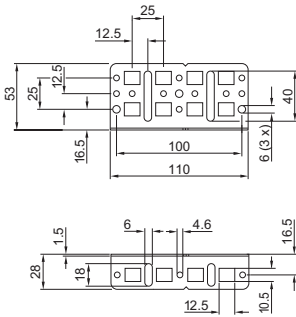

Montaj plakaları

ayarlanabilir

vidalanabilir, büyük

vidalanabilir, küçük

Montaj dirseği

İç montaj için
PS 4597.000

İç montaj için
CP 6205.100

TS montaj plakası

entegre U tipi profil rayı