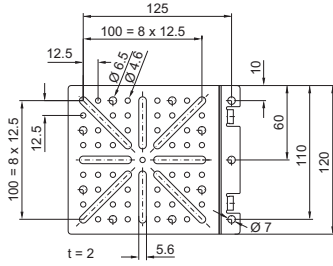

Montaj plakaları

ayarlanabilir

vidalanabilir, büyük

vidalanabilir, küçük

Montaj dirseği

İç montaj için
PS 4597.000

İç montaj için
CP 6205.100

TS montaj plakası

entegre U tipi profil rayı