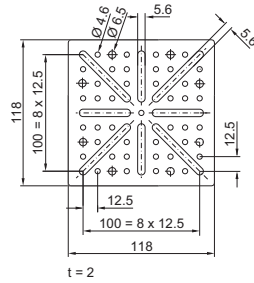

Montaj plakaları

ayarlanabilir

vidalanabilir, büyük

vidalanabilir, küçük

Montaj dirseği

İç montaj için
PS 4597.000

İç montaj için
CP 6205.100

TS montaj plakası

entegre U tipi profil rayı