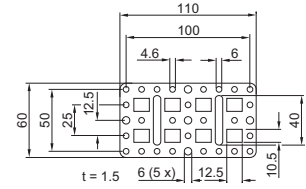

Montaj plakaları

ayarlanabilir

vidalanabilir, büyük

vidalanabilir, küçük

Montaj dirseği

İç montaj için
PS 4597.000

İç montaj için
CP 6205.100

TS montaj plakası

entegre U tipi profil rayı