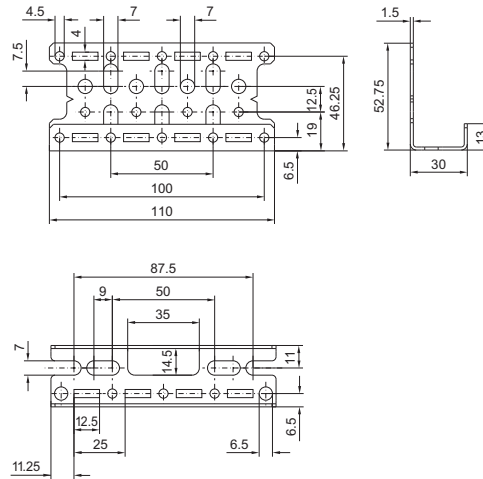

Montaj plakaları

ayarlanabilir

vidalanabilir, büyük

vidalanabilir, küçük

Montaj dirseği

İç montaj için
PS 4597.000

İç montaj için
CP 6205.100

TS montaj plakası

entegre U tipi profil rayı